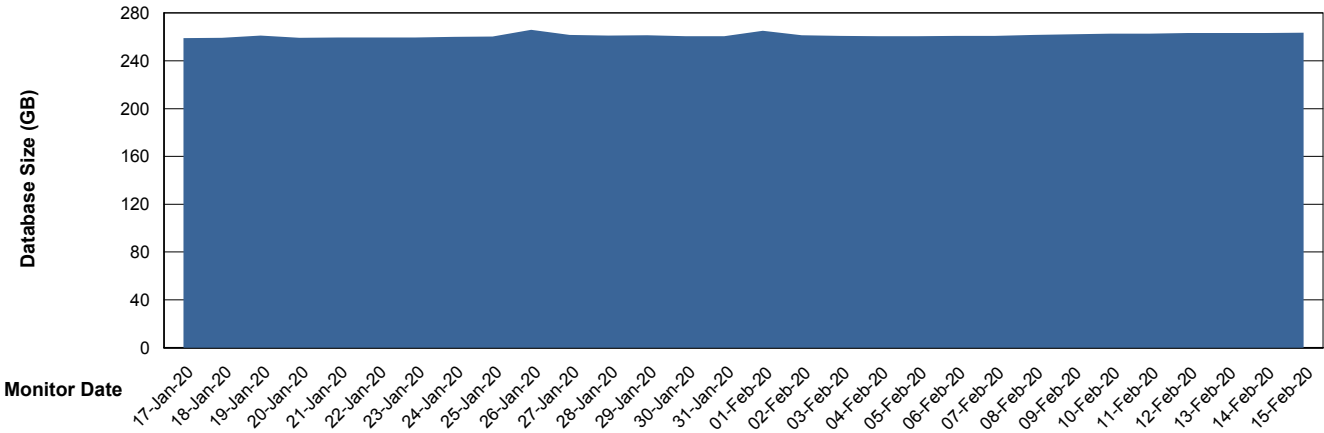

Database Performance STKDB_ABS1SB Standby Database

DB Processes Max 500
DB Sessions Max 774

Weekly SLA Customer Report

Customer STK_Production
 Database ID 82

DATABASE SIZE STKDB_ABS1 Production Database

Database growth over last month

Database Tablespace STKDB_ABS1 Production Database

Date	Tablespace Name	Filesize (Gb)	Usedsize (Gb)	Percentage free
15-Feb-20	ABSDATA	177	110	38
	INDX	182	148	19
14-Feb-20	ABSDATA	177	110	38
	INDX	182	148	19
13-Feb-20	ABSDATA	177	110	38
	INDX	182	148	19
12-Feb-20	ABSDATA	177	110	38
	INDX	182	148	19
11-Feb-20	ABSDATA	177	110	38
	INDX	182	148	19
10-Feb-20	ABSDATA	177	110	38
	INDX	182	147	19
09-Feb-20	ABSDATA	177	110	38
	INDX	182	147	19