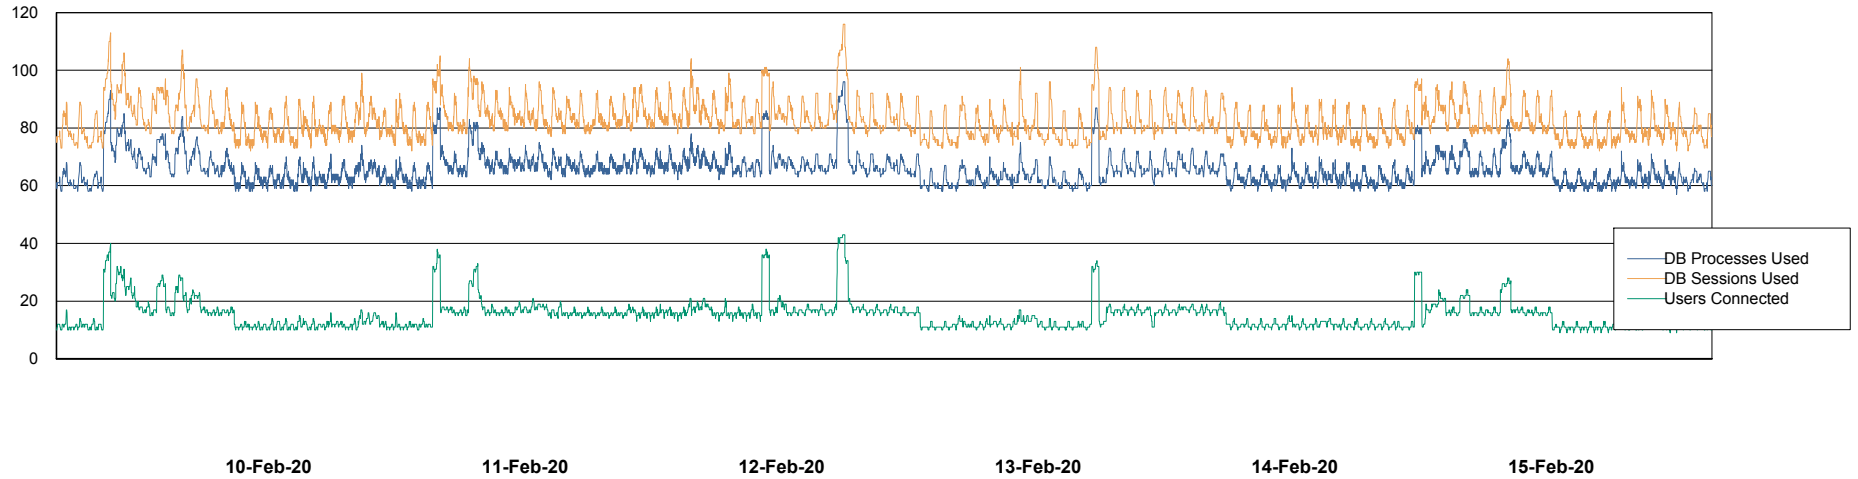

Database Performance NIXDB_BI