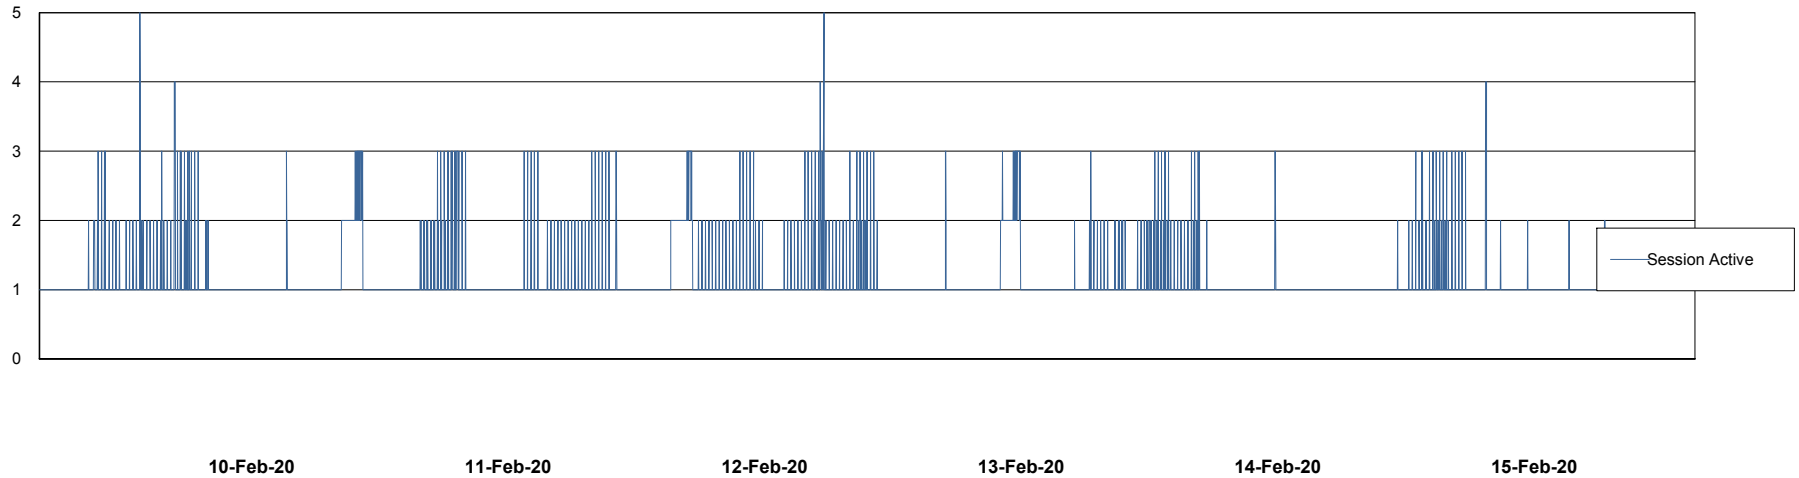

Database Performance NIXDB_BI