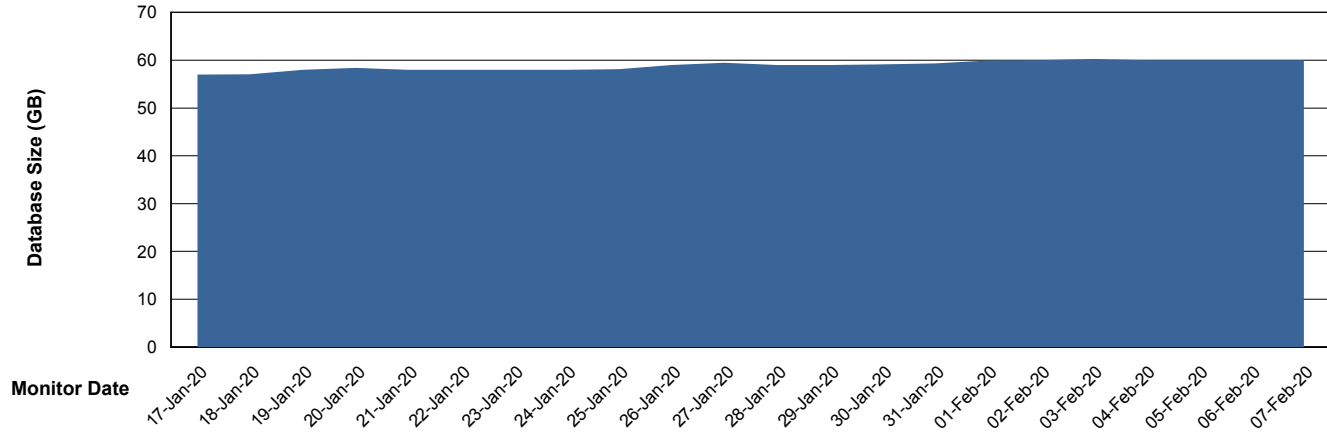

DATABASE SIZE LSS_ABSME_DB_LIODA4

Database growth over last month

Weekly SLA Customer Report

Customer LSS_Prod (NO SLA)
 Database ID 96

DATABASE SIZE LSS_ABSME2_DB_LIODA4

Database growth over last month

Database Tablespace LSS_ABSME_DB_LIODA4

Date	Tablespace Name	Filesize (Gb)	Usedsize (Gb)	Percentage free
15-Feb-20	ABSDATA	128	75	41
	INDX	6	4	33
14-Feb-20	ABSDATA	128	75	41
	INDX	6	4	33
13-Feb-20	ABSDATA	128	74	42
	INDX	6	4	33
12-Feb-20	ABSDATA	128	74	42
	INDX	6	4	33
11-Feb-20	ABSDATA	128	74	42
	INDX	6	4	33
10-Feb-20	ABSDATA	128	74	42
	INDX	6	4	33
09-Feb-20	ABSDATA	128	74	42
	INDX	6	4	33