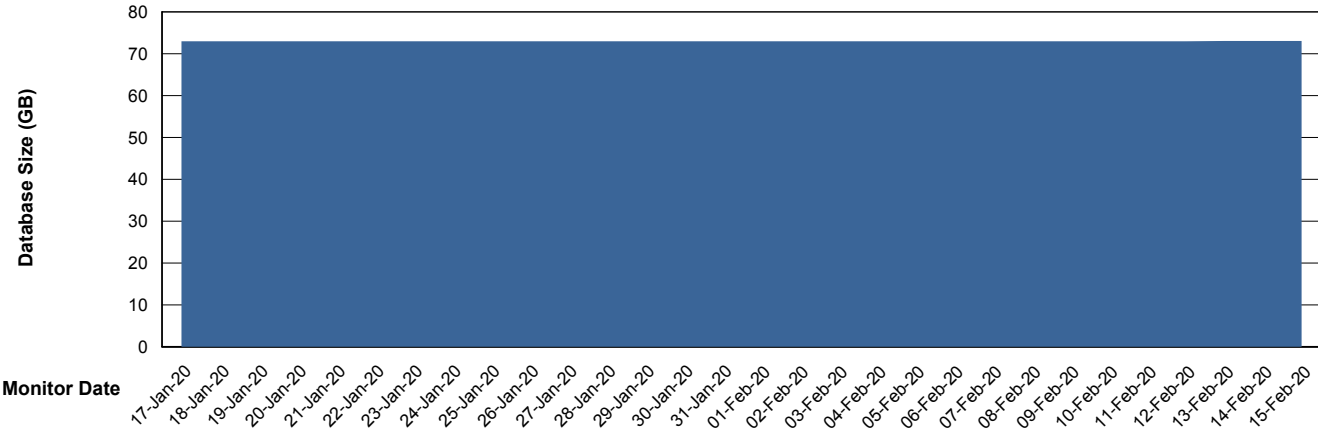

Database Performance KLADB_Standby

DB Processes Max 500
DB Sessions Max 772

Weekly SLA Customer Report

Customer KLA_Production
 Database ID 65

DATABASE SIZE KLADB_Production

Database growth over last month

Database Tablespace KLADB_Production

Date	Tablespace Name	Filesize (Gb)	Usedsize (Gb)	Percentage free
15-Feb-20	ABSDATA	48	37	23
	INDX	45	34	24
14-Feb-20	ABSDATA	48	37	23
	INDX	45	34	24
13-Feb-20	ABSDATA	48	37	23
	INDX	45	34	24
12-Feb-20	ABSDATA	48	37	23
	INDX	45	33	27
11-Feb-20	ABSDATA	48	37	23
	INDX	45	33	27
10-Feb-20	ABSDATA	48	37	23
	INDX	45	33	27
09-Feb-20	ABSDATA	48	37	23
	INDX	45	33	27