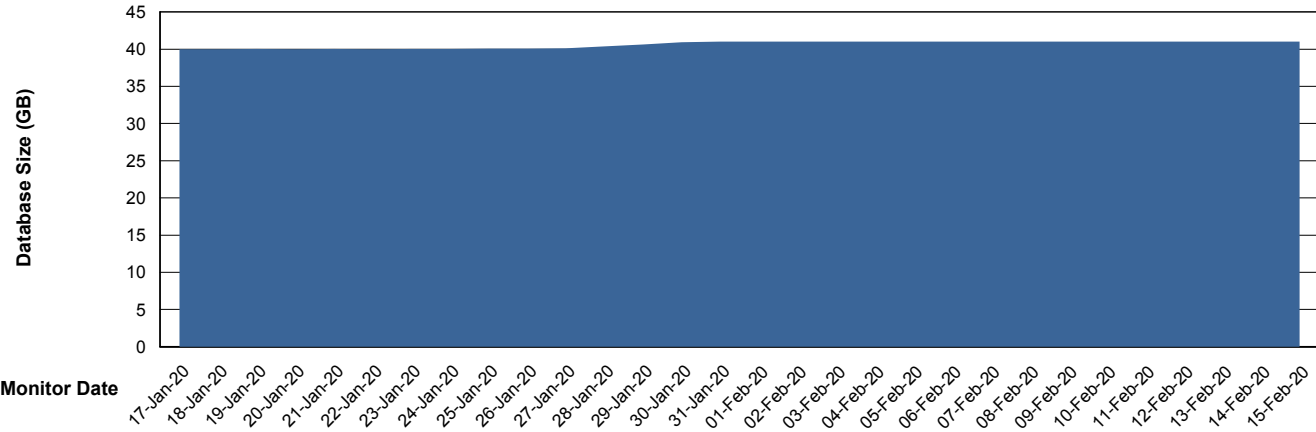

Database Performance ECLDB_Standby

DB Processes Max 300
DB Sessions Max 480

Weekly SLA Customer Report

Customer ECL Production
 Database ID 77

DATABASE SIZE ECLDB_Production

Database growth over last month

Database Tablespace ECLDB_Production

Date	Tablespace Name	Filesize (Gb)	Usedsize (Gb)	Percentage free
15-Feb-20	ABSDATA	44	37	16
	INDX	8	1	88
14-Feb-20	ABSDATA	44	37	16
	INDX	8	1	88
13-Feb-20	ABSDATA	44	37	16
	INDX	8	1	88
12-Feb-20	ABSDATA	44	37	16
	INDX	8	1	88
11-Feb-20	ABSDATA	44	37	16
	INDX	8	1	88
10-Feb-20	ABSDATA	44	37	16
	INDX	8	1	88
09-Feb-20	ABSDATA	44	37	16
	INDX	8	1	88