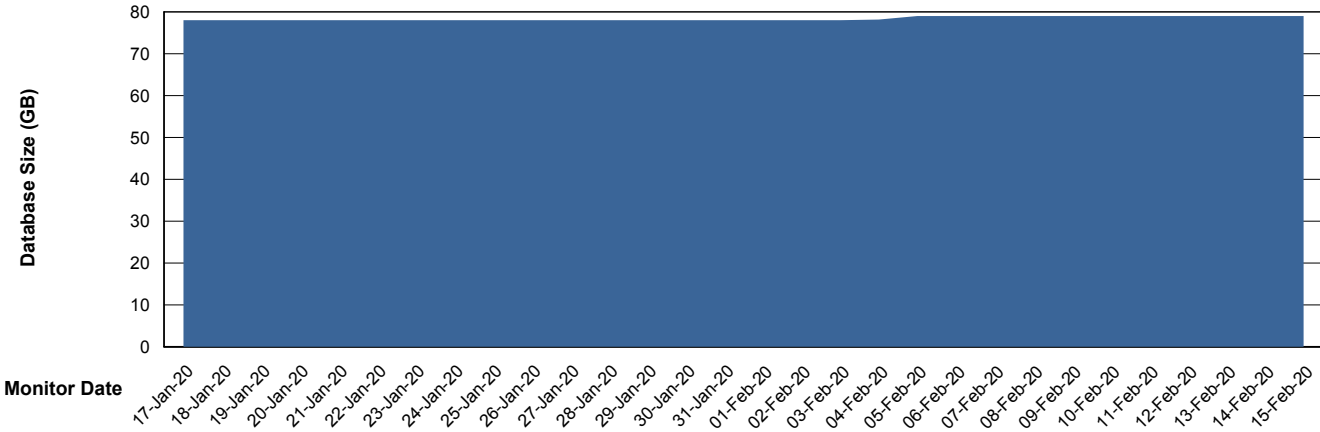

Database Performance BOHABS02_DB_Standby

DB Processes Max 500
DB Sessions Max 776

Weekly SLA Customer Report

Customer BOH_Production
 Database ID 55

DATABASE SIZE BOHABS01_DB_Primary

Database growth over last month

Database Tablespace BOHABS01_DB_Primary

Date	Tablespace Name	Filesize (Gb)	Usedsize (Gb)	Percentage free
15-Feb-20	ABSDATA	48	28	42
	INDX	60	48	20
14-Feb-20	ABSDATA	48	29	40
	INDX	60	48	20
13-Feb-20	ABSDATA	48	29	40
	INDX	60	48	20
12-Feb-20	ABSDATA	48	28	42
	INDX	60	48	20
11-Feb-20	ABSDATA	48	28	42
	INDX	60	48	20
10-Feb-20	ABSDATA	48	28	42
	INDX	60	48	20
09-Feb-20	ABSDATA	48	28	42
	INDX	60	48	20