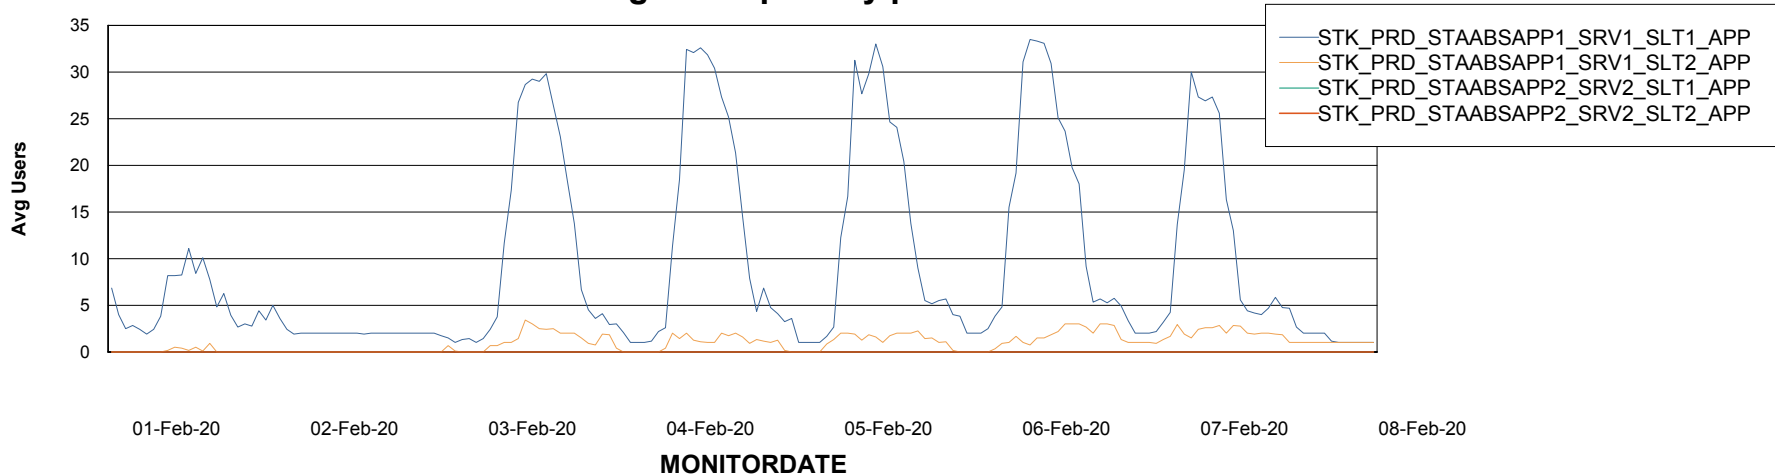

Database Tablespace STKDB_ABS1 Production Database

Date	Tablespace Name	Filesize (Gb)	Usedsize (Gb)	Percentage free
08-Feb-20	ABSDATA	177	110	38
	INDX	182	147	19
07-Feb-20	ABSDATA	177	110	38
	INDX	182	147	19
06-Feb-20	ABSDATA	177	110	38
	INDX	182	147	19
05-Feb-20	ABSDATA	177	110	38
	INDX	182	147	19
04-Feb-20	ABSDATA	177	110	38
	INDX	170	147	14
03-Feb-20	ABSDATA	177	110	38
	INDX	170	147	14
02-Feb-20	ABSDATA	177	110	38
	INDX	170	147	14

Weekly SLA Customer Report

Customer STK_Production
Database ID 82

ABSolute Application Server Services

Avg memory used per ABS Server Service

Avg users per day per ABS server

Weekly SLA Customer Report

Customer STK_Production
Database ID 82