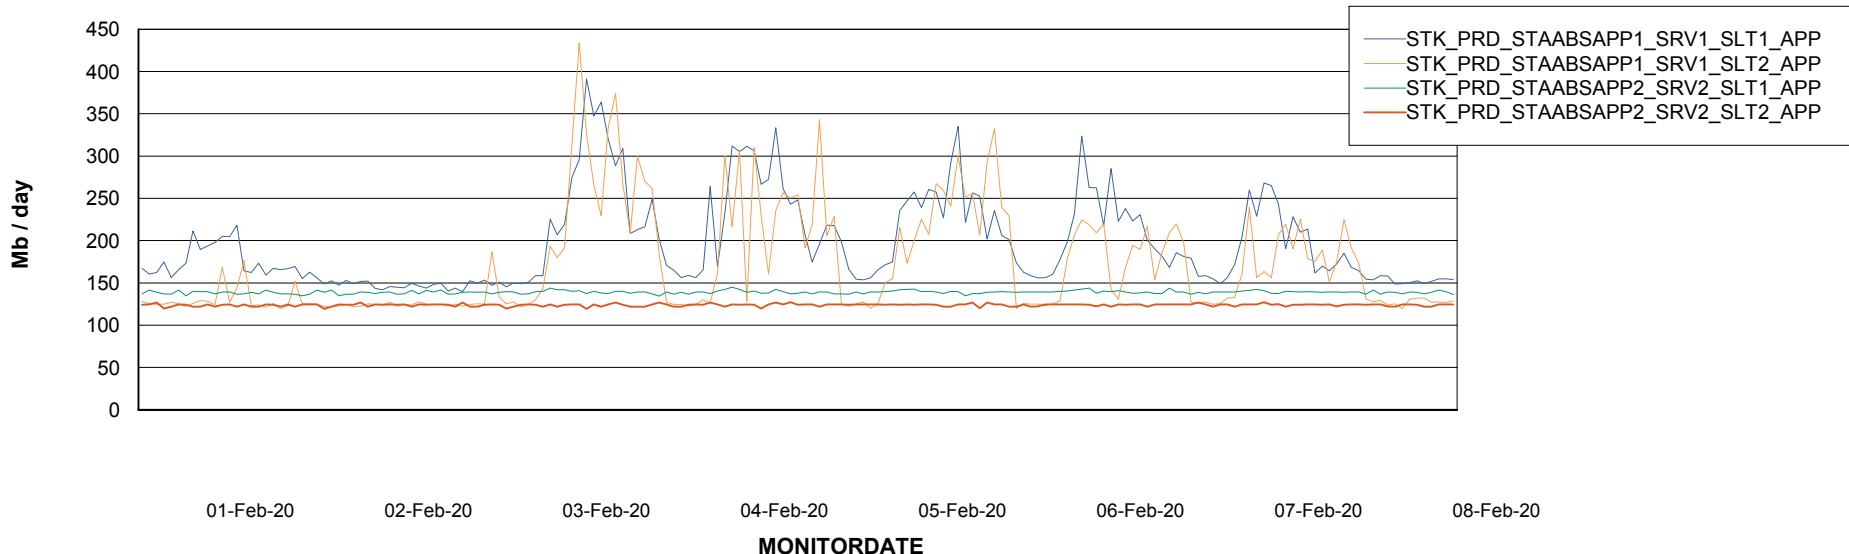

Database Tablespace STKDB_ABS1 Production Database

Date	Tablespace Name	Filesize (Gb)	Usedsize (Gb)	Percentage free
08-Feb-20	ABSDATA	177	110	38
	INDX	182	147	19
07-Feb-20	ABSDATA	177	110	38
	INDX	182	147	19
06-Feb-20	ABSDATA	177	110	38
	INDX	182	147	19
05-Feb-20	ABSDATA	177	110	38
	INDX	182	147	19
04-Feb-20	ABSDATA	177	110	38
	INDX	170	147	14
03-Feb-20	ABSDATA	177	110	38
	INDX	170	147	14
02-Feb-20	ABSDATA	177	110	38
	INDX	170	147	14

Weekly SLA Customer Report

Customer STK_Production
Database ID 82

ABSolute Application Server Services

Avg memory used per ABS Server Service

Avg users per day per ABS server

Weekly SLA Customer Report

Customer STK_Production
Database ID 82