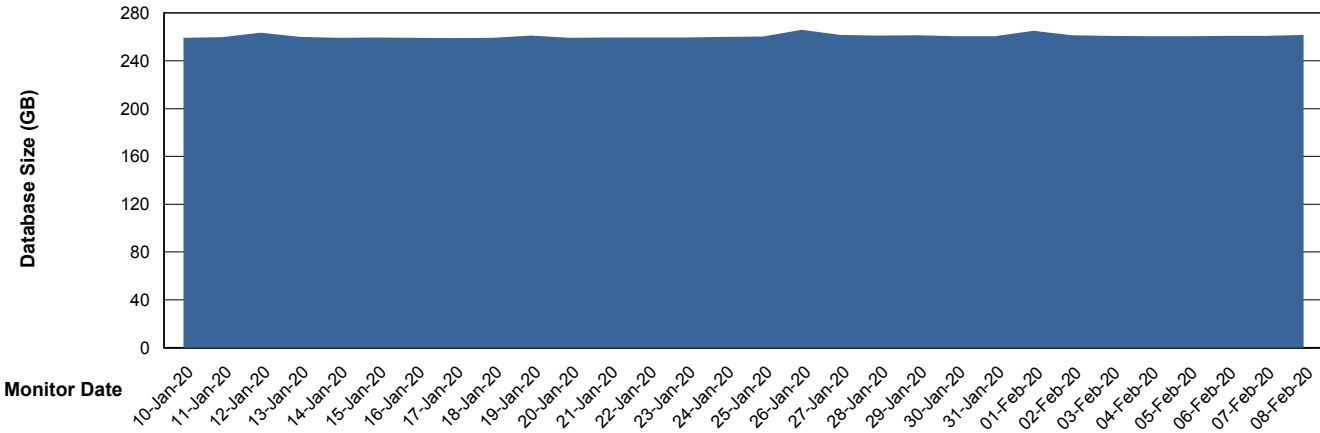

Database Performance STKDB_ABS1SB Standby Database

DB Processes Max 500
DB Sessions Max 774

Weekly SLA Customer Report

Customer STK_Production
 Database ID 82

DATABASE SIZE STKDB_ABS1 Production Database

Database growth over last month

Database Tablespace STKDB_ABS1 Production Database

Date	Tablespace Name	Filesize (Gb)	Usedsize (Gb)	Percentage free
08-Feb-20	ABSDATA	177	110	38
	INDX	182	147	19
07-Feb-20	ABSDATA	177	110	38
	INDX	182	147	19
06-Feb-20	ABSDATA	177	110	38
	INDX	182	147	19
05-Feb-20	ABSDATA	177	110	38
	INDX	182	147	19
04-Feb-20	ABSDATA	177	110	38
	INDX	170	147	14
03-Feb-20	ABSDATA	177	110	38
	INDX	170	147	14
02-Feb-20	ABSDATA	177	110	38
	INDX	170	147	14