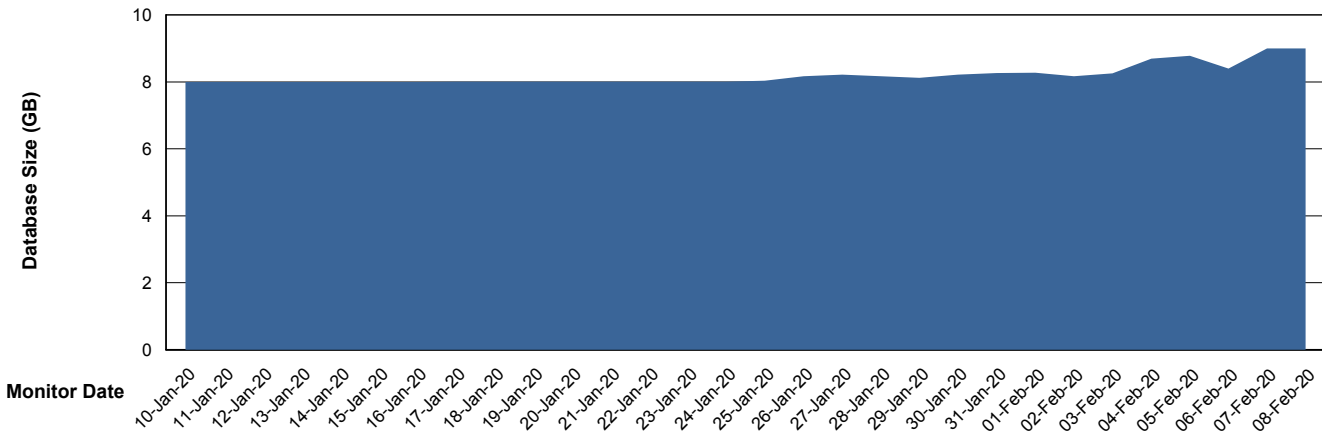

Database Performance SPIDB_Standby

DB Processes Max 500
DB Sessions Max 772

Weekly SLA Customer Report

Customer SPI_Production
 Database ID 49

DATABASE SIZE SPIDB_Production

Database growth over last month

Database Tablespace SPIDB_Production

Date	Tablespace Name	Filesize (Gb)	Usedsize (Gb)	Percentage free
08-Feb-20	ABSDATA	4	0	100
	INDX	8	4	50
07-Feb-20	ABSDATA	4	0	100
	INDX	8	4	50
06-Feb-20	ABSDATA	4	0	100
	INDX	8	4	50
05-Feb-20	ABSDATA	4	0	100
	INDX	8	4	50
04-Feb-20	ABSDATA	4	0	100
	INDX	8	4	50
03-Feb-20	ABSDATA	4	0	100
	INDX	8	4	50
02-Feb-20	ABSDATA	4	0	100
	INDX	8	4	50