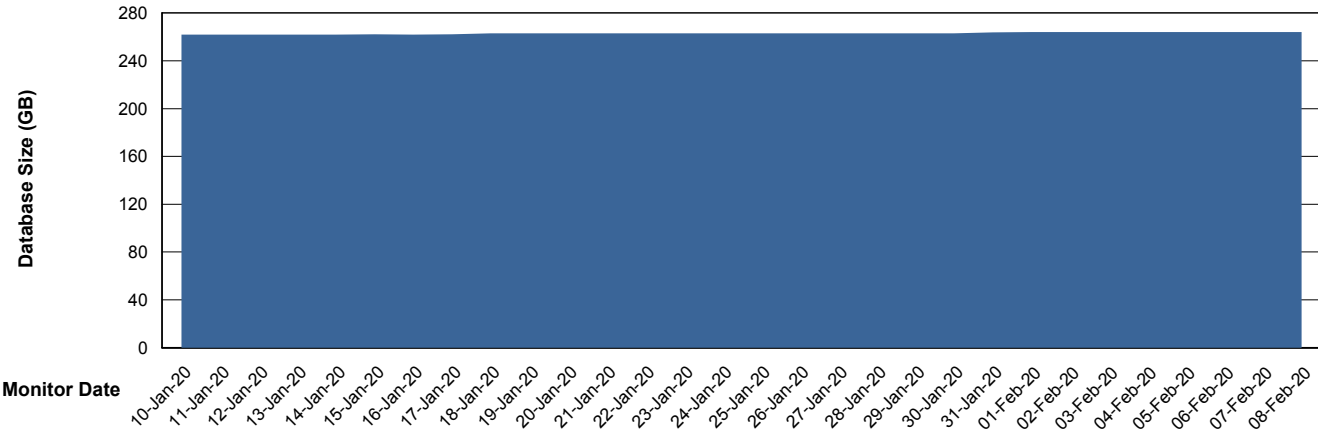

Database Performance PCODB_Standby

DB Processes Max 350
DB Sessions Max 552

Weekly SLA Customer Report

Customer PCO Production
 Database ID 44

DATABASE SIZE PCODB_Production

Database growth over last month

Database Tablespace PCODB_Production

Date	Tablespace Name	Filesize (Gb)	Usedsize (Gb)	Percentage free
08-Feb-20	ABSDATA	150	94	37
	INDX	200	137	32
07-Feb-20	ABSDATA	150	94	37
	INDX	200	137	32
06-Feb-20	ABSDATA	150	94	37
	INDX	200	137	32
05-Feb-20	ABSDATA	150	94	37
	INDX	200	137	32
04-Feb-20	ABSDATA	150	94	37
	INDX	200	137	32
03-Feb-20	ABSDATA	150	94	37
	INDX	200	137	32
02-Feb-20	ABSDATA	150	94	37
	INDX	200	137	32