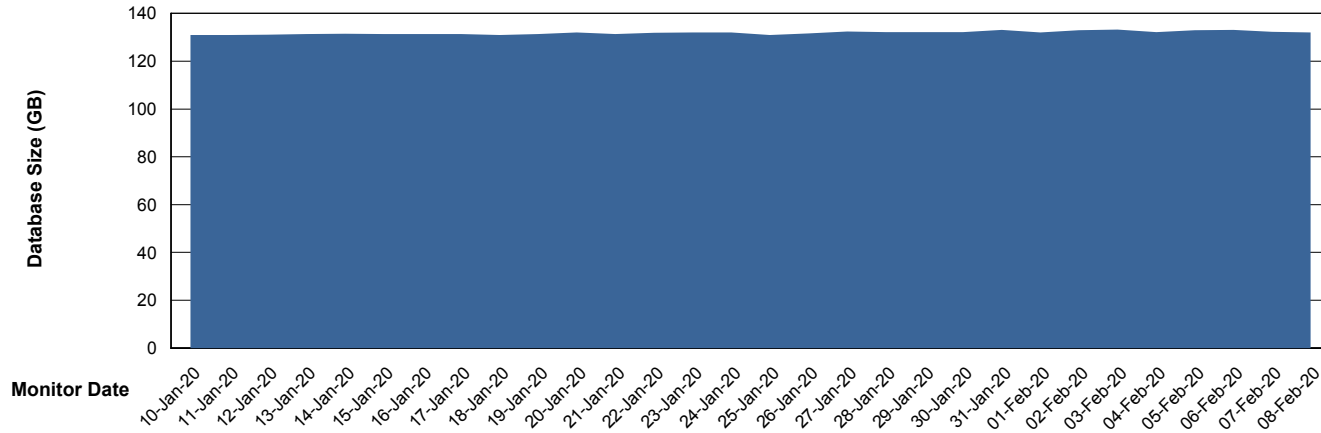

Customer NIX_Production
Database ID 51

Database Performance NIXDB_Standby

Weekly SLA Customer Report

Customer NIX_Production
Database ID 51

DATABASE SIZE NIXDB_BI

Database growth over last month

DATABASE SIZE NIXDB_Production

Database growth over last month

Weekly SLA Customer Report

Customer NIX_Production
Database ID 51

Database Tablespace		NIXDB_BI		
Date	Tablespace Name	Filesize (Gb)	Usedsize (Gb)	Percentage free
08-Feb-20	ABSDATA	76	64	16
	INDX	80	66	18
07-Feb-20	ABSDATA	76	64	16
	INDX	80	66	18
06-Feb-20	ABSDATA	76	64	16
	INDX	80	66	18
05-Feb-20	ABSDATA	76	64	16
	INDX	80	66	18
04-Feb-20	ABSDATA	76	64	16
	INDX	80	66	18
03-Feb-20	ABSDATA	76	64	16
	INDX	80	66	18
02-Feb-20	ABSDATA	76	64	16
	INDX	80	66	18