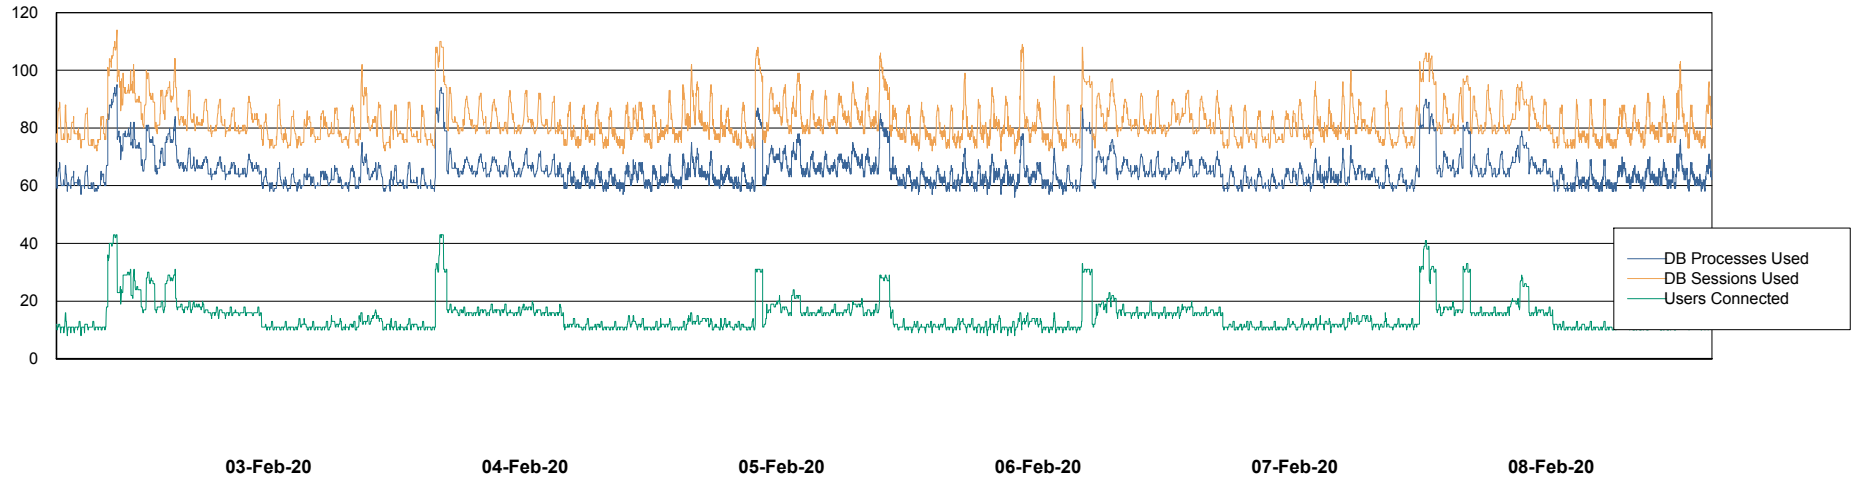

Database Performance NIXDB_BI