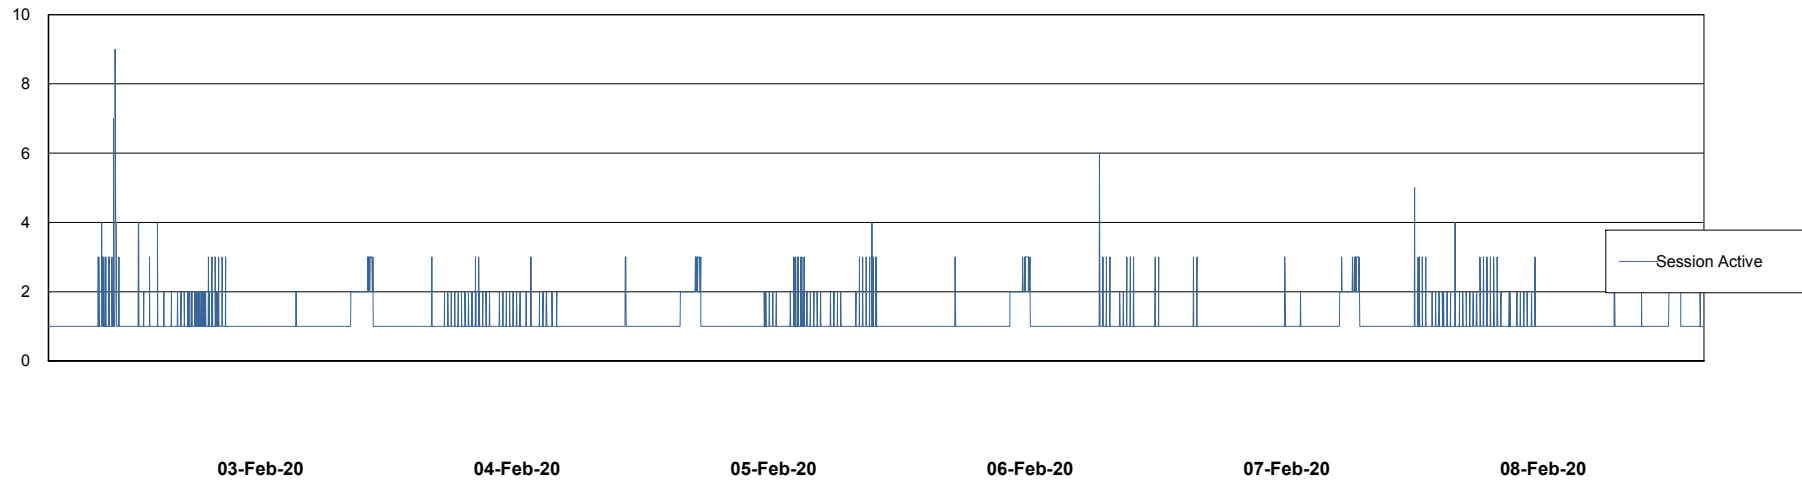

Harddisk Usage NIX_PRD_ORCDB2

	Free disk space on c: (%)	Total disk space on c: (Gb)	Total disk space on d: (Gb)	Free disk space on e: (%)	Total disk space on e: (Gb)	Free disk space on f: (%)	Total disk space on f: (Gb)
08-Feb-20	93	574	488	77	684	86	488
07-Feb-20	93	574	488	77	684	87	488
06-Feb-20	93	574	488	77	684	87	488
05-Feb-20	93	574	488	77	684	88	488
04-Feb-20	93	574	488	77	684	89	488
03-Feb-20	93	574	488	77	684	90	488
02-Feb-20	93	574	488	77	684	89	488

Weekly SLA Customer Report

Customer NIX_Production
Database ID 51

Database Performance NIXDB_BI

Weekly SLA Customer Report

Customer NIX_Production
Database ID 51

Database Performance NIXDB_Production

Weekly SLA Customer Report