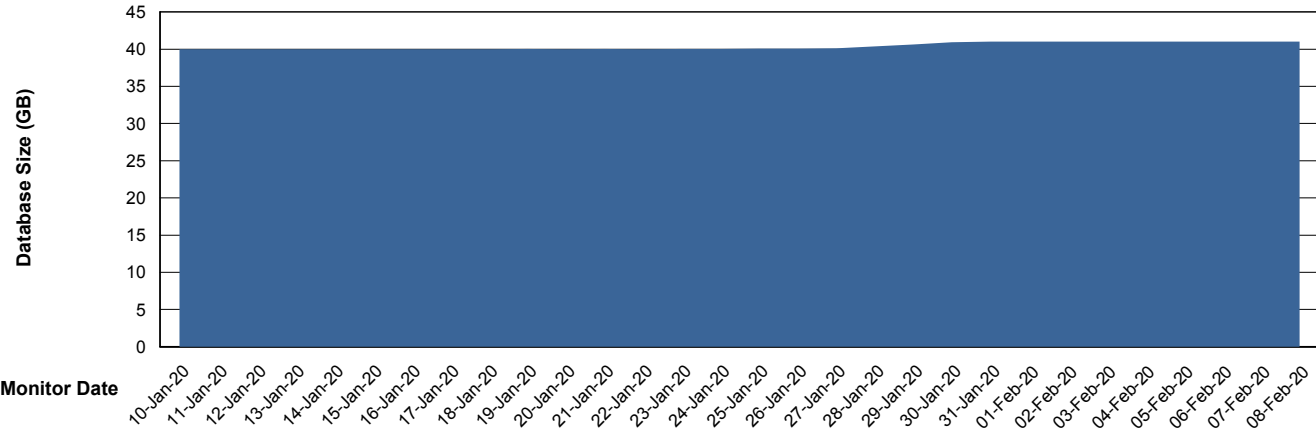

Database Performance ECLDB_Standby

DB Processes Max 300
DB Sessions Max 480

Weekly SLA Customer Report

Customer ECL Production
 Database ID 77

DATABASE SIZE ECLDB_Production

Database growth over last month

Database Tablespace ECLDB_Production

Date	Tablespace Name	Filesize (Gb)	Usedsize (Gb)	Percentage free
08-Feb-20	ABSDATA	44	37	16
	INDX	8	1	88
07-Feb-20	ABSDATA	44	37	16
	INDX	8	1	88
06-Feb-20	ABSDATA	44	37	16
	INDX	8	1	88
05-Feb-20	ABSDATA	44	37	16
	INDX	8	1	88
04-Feb-20	ABSDATA	44	37	16
	INDX	8	1	88
03-Feb-20	ABSDATA	44	37	16
	INDX	8	1	88
02-Feb-20	ABSDATA	44	37	16
	INDX	8	1	88