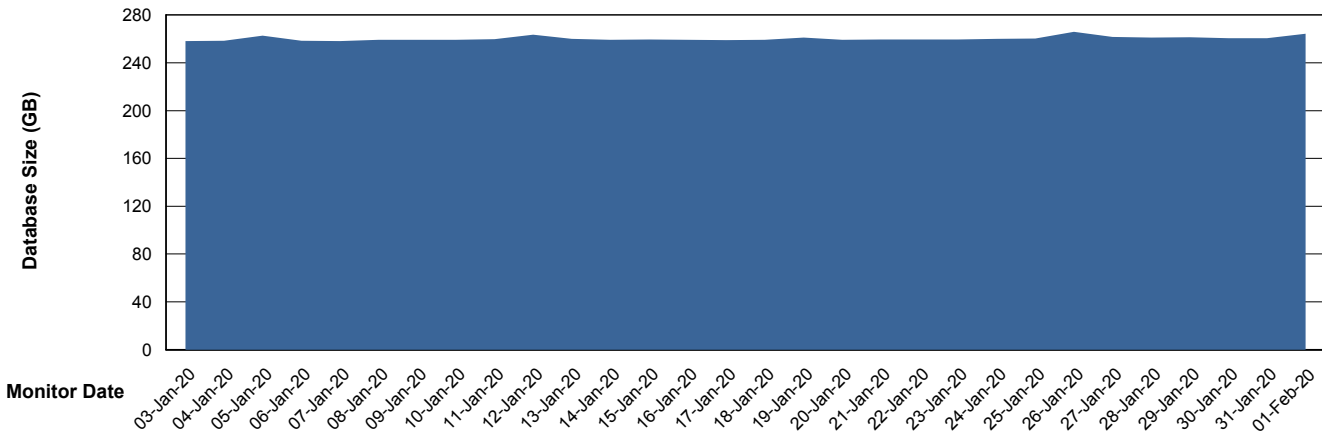

Database Performance STKDB_ABS1SB Standby Database

DB Processes Max 500
DB Sessions Max 774

Weekly SLA Customer Report

Customer STK_Production
 Database ID 82

DATABASE SIZE STKDB_ABS1 Production Database

Database growth over last month

Database Tablespace STKDB_ABS1 Production Database

Date	Tablespace Name	Filesize (Gb)	Usedsize (Gb)	Percentage free
01-Feb-20	ABSDATA	177	110	38
	INDX	170	147	14
31-Jan-20	ABSDATA	177	110	38
	INDX	170	147	14
30-Jan-20	ABSDATA	177	110	38
	INDX	170	147	14
29-Jan-20	ABSDATA	177	110	38
	INDX	170	147	14
28-Jan-20	ABSDATA	177	110	38
	INDX	170	147	14
27-Jan-20	ABSDATA	177	110	38
	INDX	170	147	14
26-Jan-20	ABSDATA	177	110	38
	INDX	170	146	14