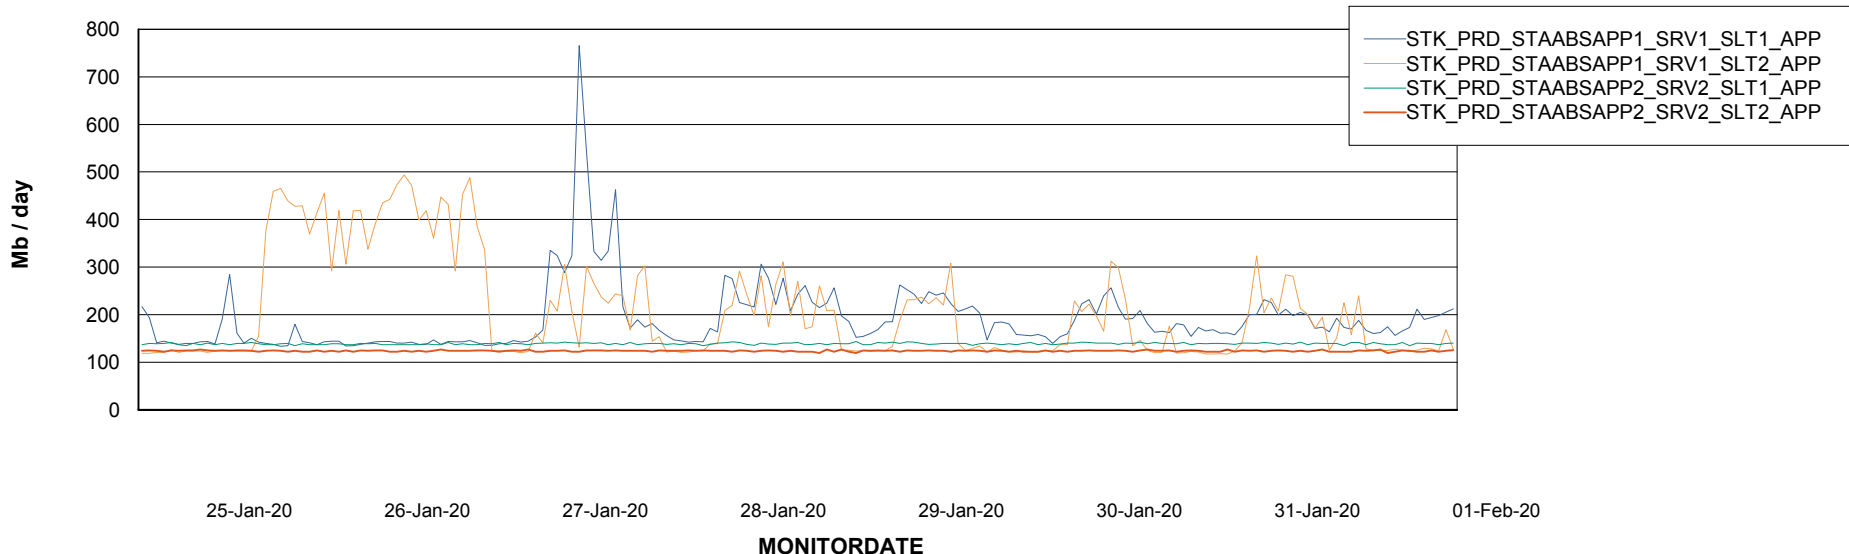

Database Tablespace STKDB_ABS1 Production Database

Date	Tablespace Name	Filesize (Gb)	Usedsize (Gb)	Percentage free
01-Feb-20	ABSDATA	177	110	38
	INDX	170	147	14
31-Jan-20	ABSDATA	177	110	38
	INDX	170	147	14
30-Jan-20	ABSDATA	177	110	38
	INDX	170	147	14
29-Jan-20	ABSDATA	177	110	38
	INDX	170	147	14
28-Jan-20	ABSDATA	177	110	38
	INDX	170	147	14
27-Jan-20	ABSDATA	177	110	38
	INDX	170	147	14
26-Jan-20	ABSDATA	177	110	38
	INDX	170	146	14

Weekly SLA Customer Report

Customer STK_Production
Database ID 82

ABSolute Application Server Services

Avg memory used per ABS Server Service

Avg users per day per ABS server

Weekly SLA Customer Report

Customer STK_Production
Database ID 82