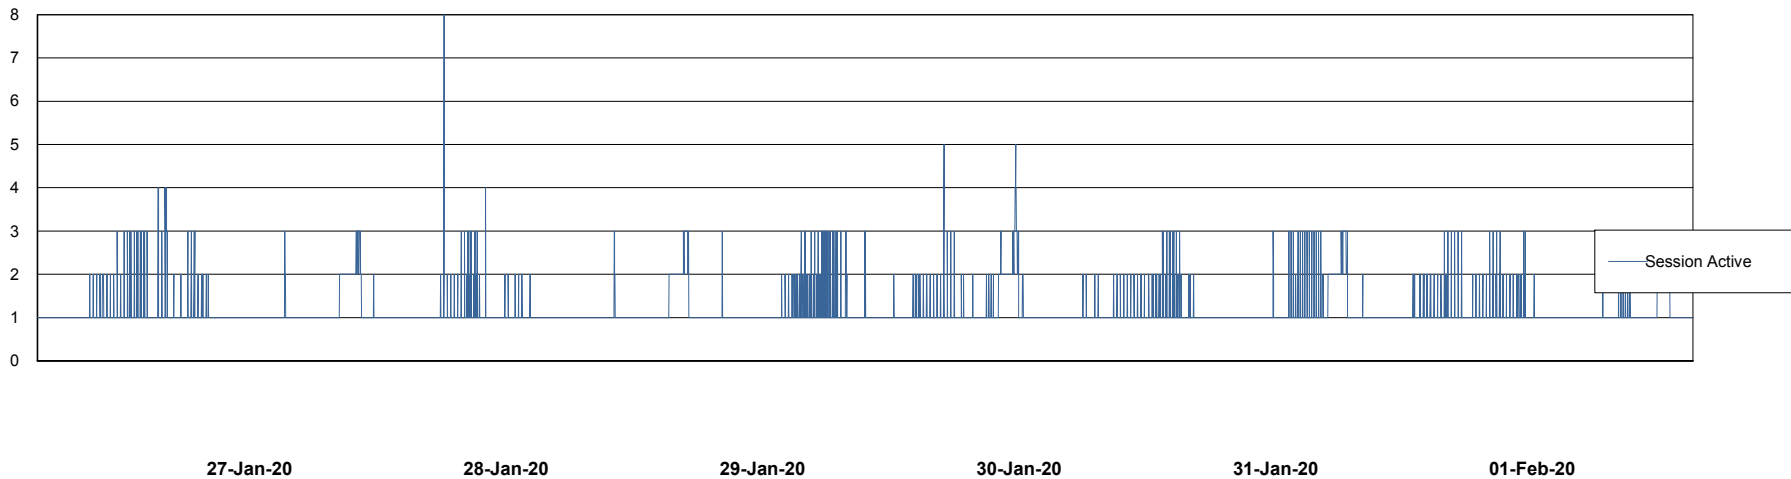

Database Performance NIXDB_BI