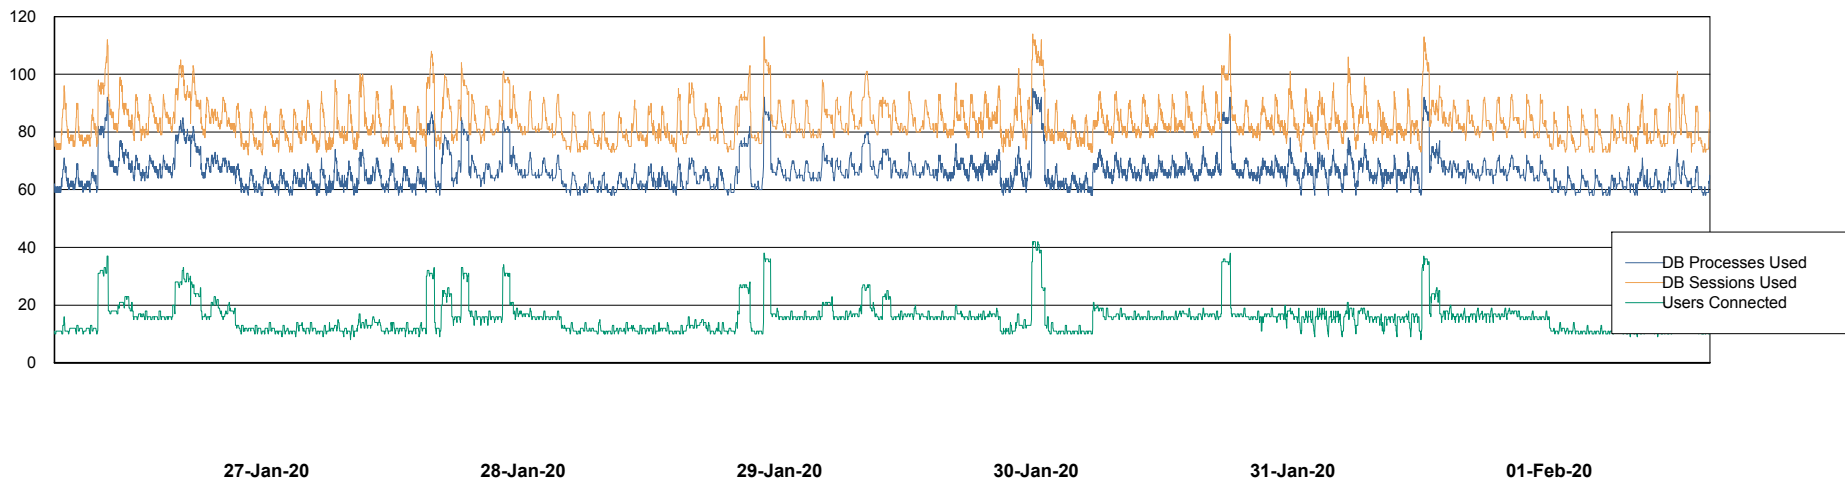

Database Performance NIXDB_BI