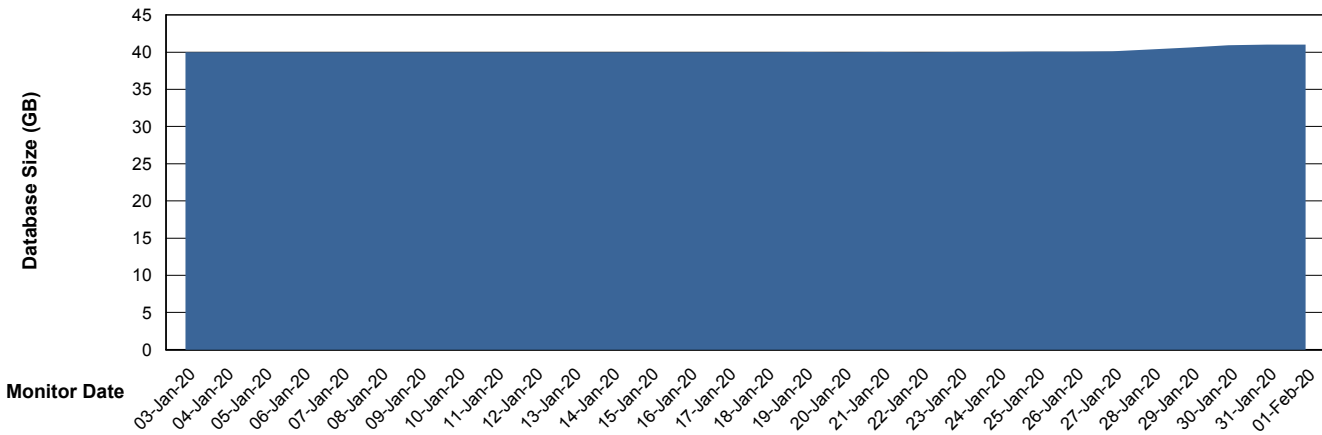

Database Performance ECLDB_Standby

DB Processes Max 300
DB Sessions Max 480

Weekly SLA Customer Report

Customer ECL Production
 Database ID 77

DATABASE SIZE ECLDB_Production

Database growth over last month

Database Tablespace ECLDB_Production

Date	Tablespace Name	Filesize (Gb)	Usedsize (Gb)	Percentage free
01-Feb-20	ABSDATA	44	37	16
	INDX	8	1	88
31-Jan-20	ABSDATA	44	37	16
	INDX	8	1	88
30-Jan-20	ABSDATA	44	37	16
	INDX	8	1	88
29-Jan-20	ABSDATA	44	37	16
	INDX	8	1	88
28-Jan-20	ABSDATA	44	37	16
	INDX	8	1	88
27-Jan-20	ABSDATA	44	37	16
	INDX	8	1	88
26-Jan-20	ABSDATA	44	37	16
	INDX	8	1	88