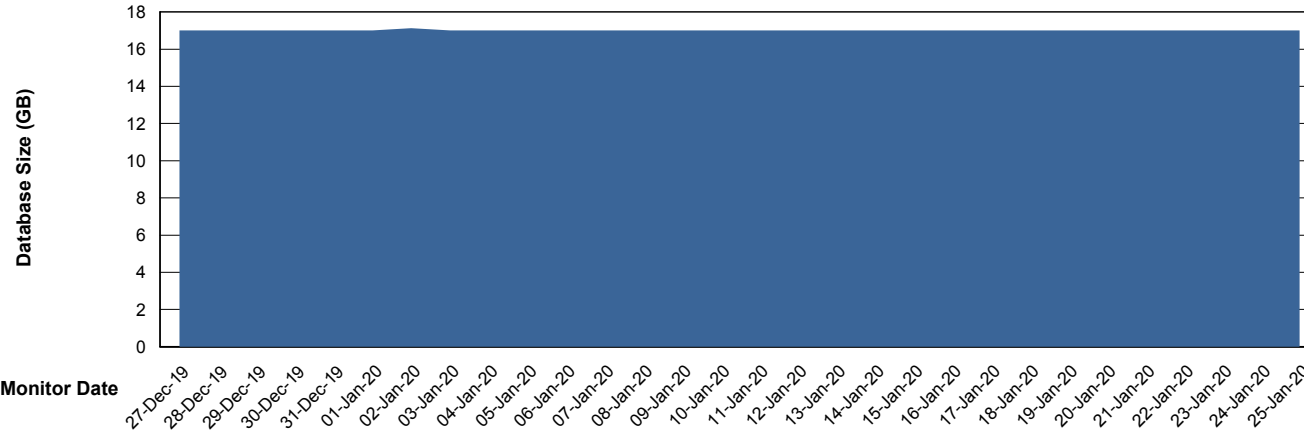

Database Performance WBLDB_Standby

DB Processes Max 500
DB Sessions Max 772

Weekly SLA Customer Report

Customer WBL_Production
 Database ID 40

DATABASE SIZE WBLDB_Production

Database growth over last month

Database Tablespace WBLDB_Production

Date	Tablespace Name	Filesize (Gb)	Usedsize (Gb)	Percentage free
25-Jan-20	ABSDATA	9	7	22
	INDX	12	9	25
24-Jan-20	ABSDATA	9	7	22
	INDX	12	9	25
23-Jan-20	ABSDATA	9	7	22
	INDX	12	9	25
22-Jan-20	ABSDATA	9	7	22
	INDX	12	9	25
21-Jan-20	ABSDATA	9	7	22
	INDX	12	9	25
20-Jan-20	ABSDATA	9	7	22
	INDX	12	9	25
19-Jan-20	ABSDATA	9	7	22
	INDX	12	9	25