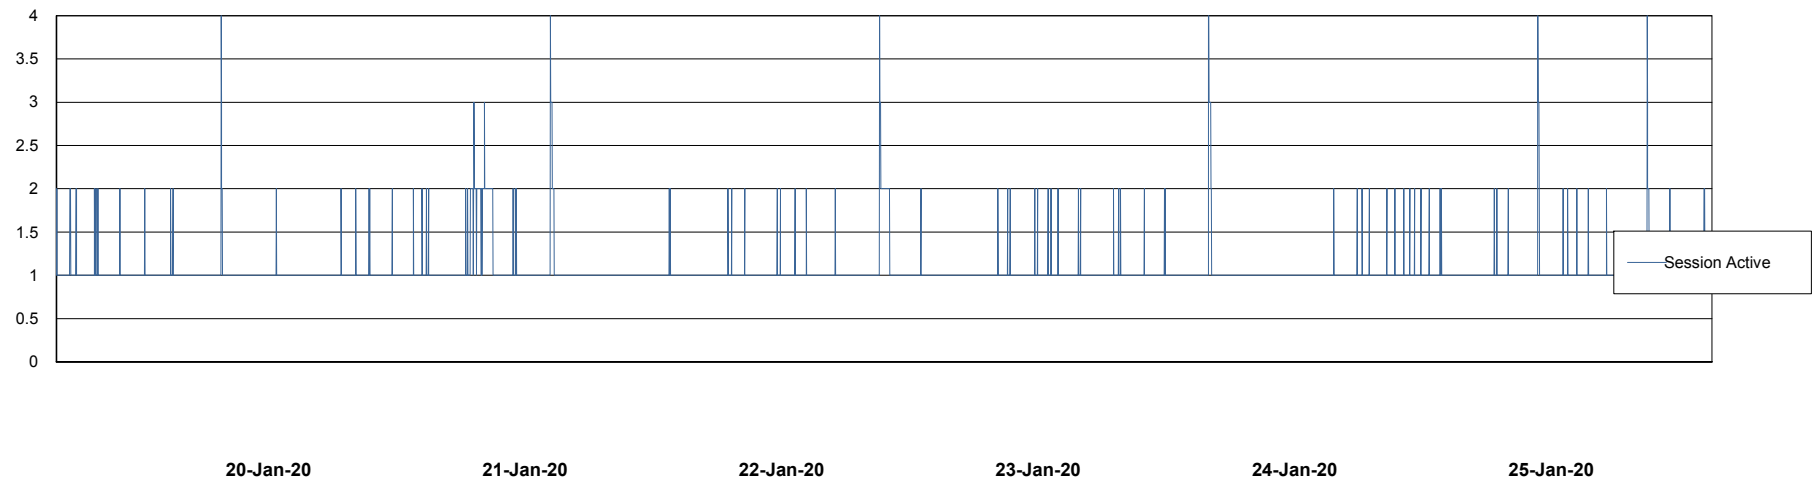

Harddisk Usage WBL_PRD_ORACLE2

	Free disk space on c: (%)	Total disk space on c: (Gb)	Free disk space on d: (%)	Total disk space on d: (Gb)	Free disk space on e: (%)	Total disk space on e: (Gb)	Free disk space on f: (%)	Total disk space on f: (Gb)
25-Jan-20	71	120	87	200	87	200	96	200
24-Jan-20	71	120	87	200	87	200	96	200
23-Jan-20	71	120	87	200	87	200	96	200
22-Jan-20	71	120	87	200	87	200	96	200
21-Jan-20	71	120	87	200	87	200	96	200
20-Jan-20	71	120	87	200	87	200	97	200
19-Jan-20	71	120	87	200	87	200	96	200

Weekly SLA Customer Report

Customer WBL_Production
Database ID 40

Database Performance WBLDB_Production

DB Processes Max 500
DB Sessions Max 772

Weekly SLA Customer Report

Customer WBL_Production
Database ID 40