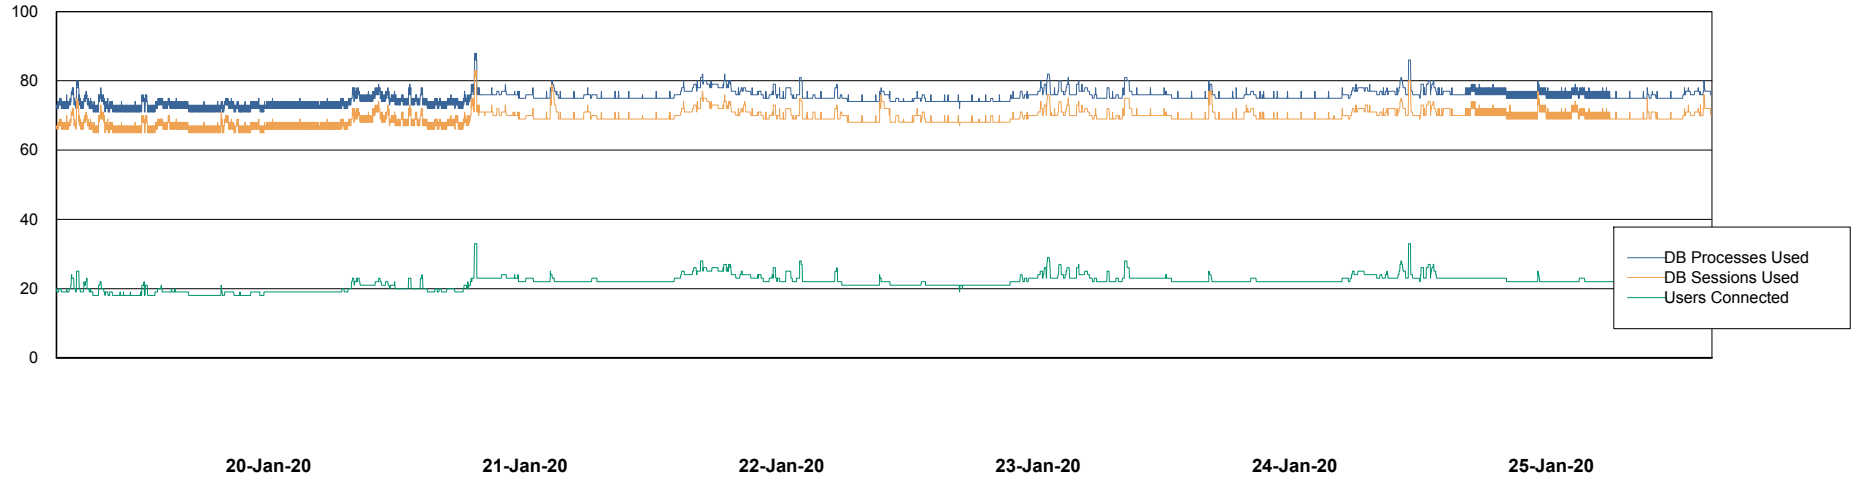

Harddisk Usage WBL_PRD_ORACLE2

	Free disk space on c: (%)	Total disk space on c: (Gb)	Free disk space on d: (%)	Total disk space on d: (Gb)	Free disk space on e: (%)	Total disk space on e: (Gb)	Free disk space on f: (%)	Total disk space on f: (Gb)
25-Jan-20	71	120	87	200	87	200	96	200
24-Jan-20	71	120	87	200	87	200	96	200
23-Jan-20	71	120	87	200	87	200	96	200
22-Jan-20	71	120	87	200	87	200	96	200
21-Jan-20	71	120	87	200	87	200	96	200
20-Jan-20	71	120	87	200	87	200	97	200
19-Jan-20	71	120	87	200	87	200	96	200

Weekly SLA Customer Report

Customer WBL_Production
Database ID 40

Database Performance WBLDB_Production

DB Processes Max 500
DB Sessions Max 772

Weekly SLA Customer Report

Customer WBL_Production
Database ID 40