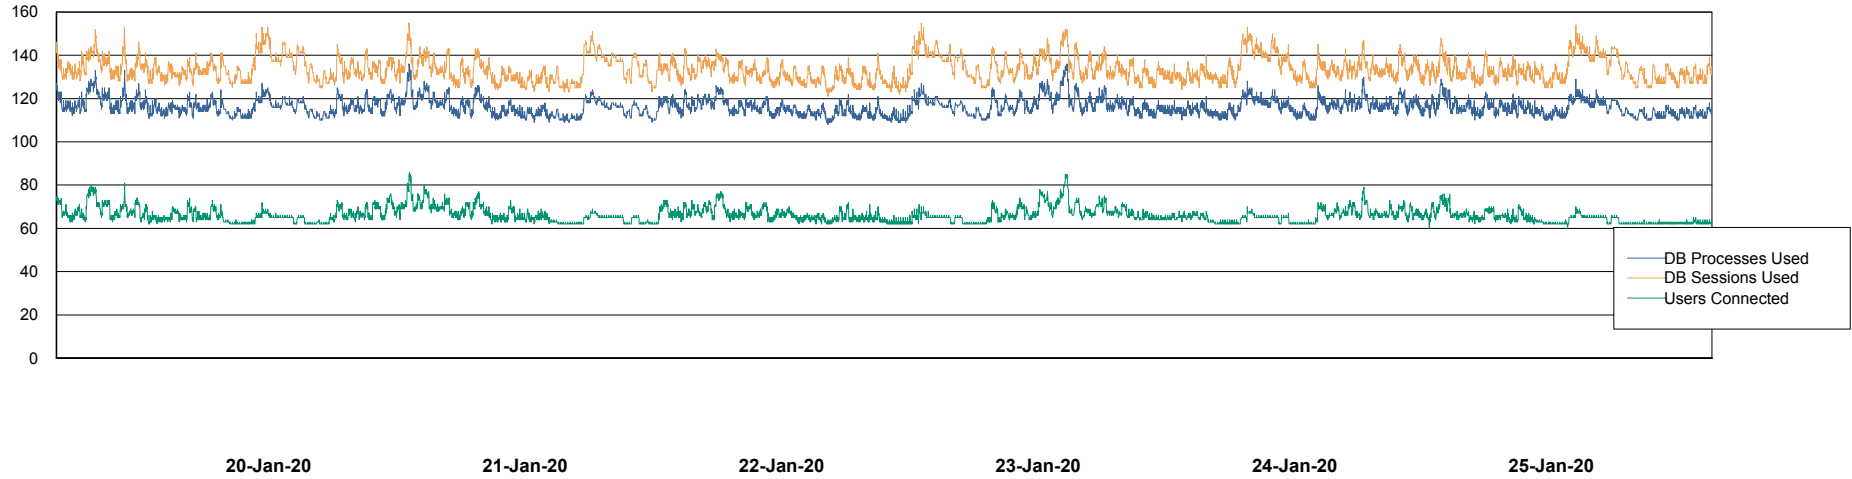

20-Jan-20 21-Jan-20 22-Jan-20 23-Jan-20 24-Jan-20 25-Jan-20

Weekly SLA Customer Report

Customer VOS_Production
Database ID 68

Database Performance VOSDB_Production

DB Processes Max 500
DB Sessions Max 772