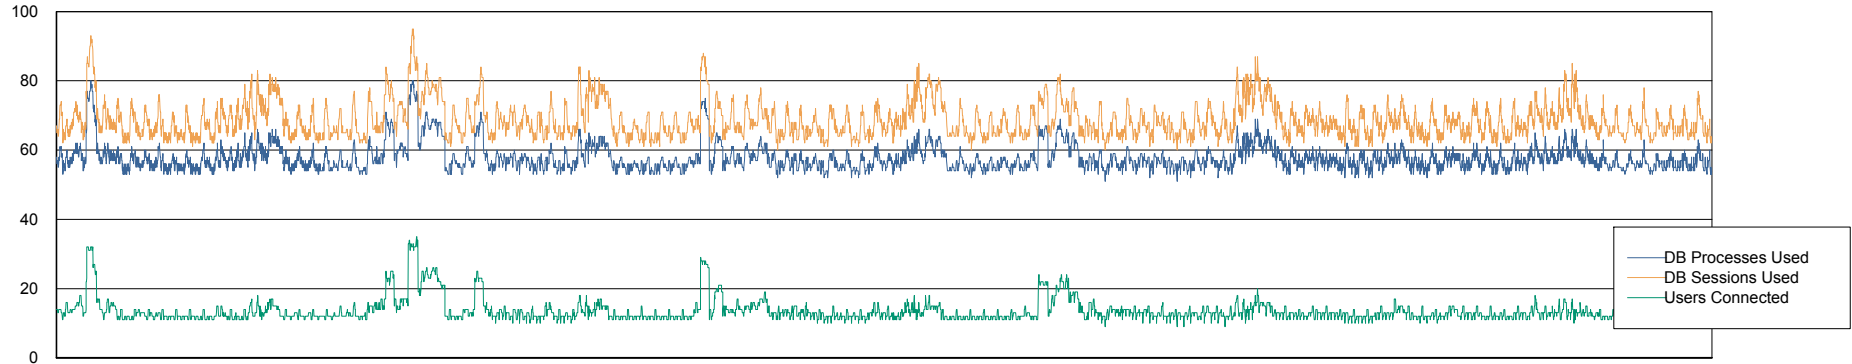

Database Performance VOSBIDB_Production

DB Processes Max 300
DB Sessions Max 472

20-Jan-20 21-Jan-20 22-Jan-20 23-Jan-20 24-Jan-20 25-Jan-20