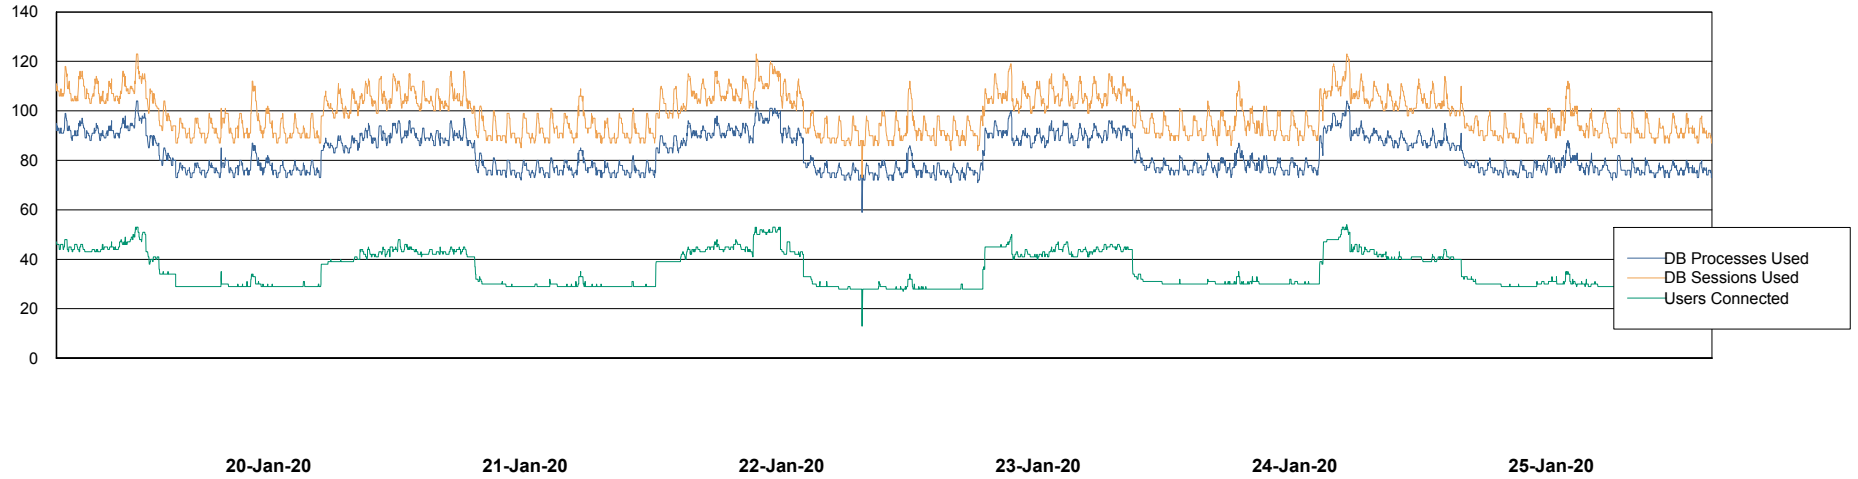

Weekly SLA Customer Report

Customer VEN_Production
Database ID 35

Harddisk Usage VEN_PRD_DB_BI

	Free disk space on c: (%)	Total disk space on c: (Gb)	Free disk space on d: (%)	Total disk space on d: (Gb)
25-Jan-20	58	102	47	601
24-Jan-20	58	102	47	601
23-Jan-20	58	102	47	601
22-Jan-20	58	102	47	601
21-Jan-20	58	102	47	601
20-Jan-20	58	102	47	601
19-Jan-20	58	102	47	601

Weekly SLA Customer Report

Customer VEN_Production
Database ID 35

Database Performance ABSVEN06 Primary DB 2019

DB Processes Max 300
DB Sessions Max 472

Weekly SLA Customer Report

Customer VEN_Production
Database ID 35