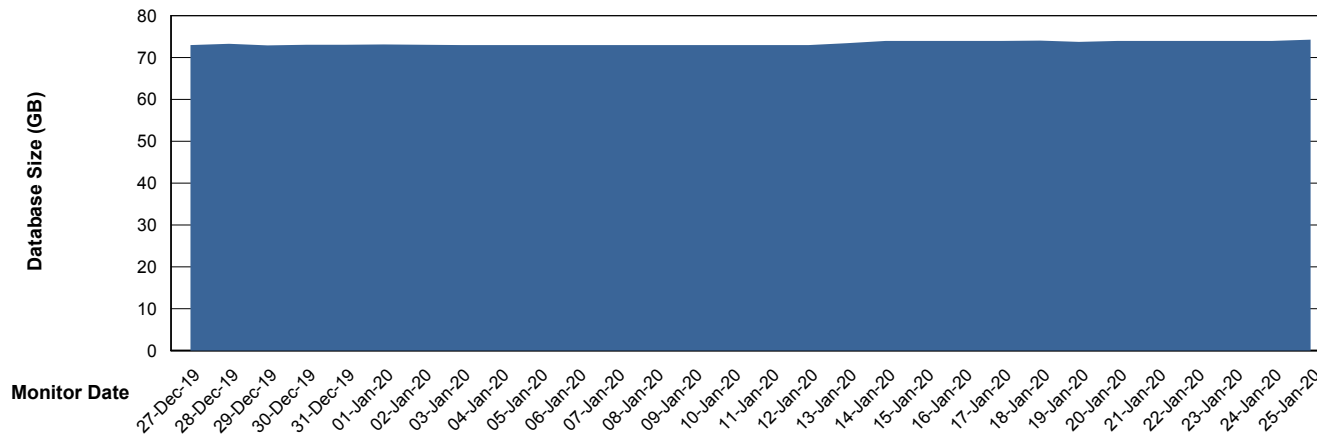

Weekly SLA Customer Report

Customer VEN_Production
Database ID 35

DATABASE SIZE ABSVEN06 Primary DB 2019

Database growth over last month

DATABASE SIZE VENDB_BI

Database growth over last month

Weekly SLA Customer Report

Customer VEN_Production
 Database ID 35

Database Tablespace ABSVEN06 Primary DB 2019

Date	Tablespace Name	Filesize (Gb)	Usedsize (Gb)	Percentage free
25-Jan-20	ABSDATA	120	104	13
	INDX	120	103	14
24-Jan-20	ABSDATA	120	103	14
	INDX	120	103	14
23-Jan-20	ABSDATA	120	103	14
	INDX	120	103	14
22-Jan-20	ABSDATA	120	103	14
	INDX	120	103	14
21-Jan-20	ABSDATA	120	103	14
	INDX	120	103	14
20-Jan-20	ABSDATA	120	103	14
	INDX	120	103	14
19-Jan-20	ABSDATA	120	103	14
	INDX	120	103	14