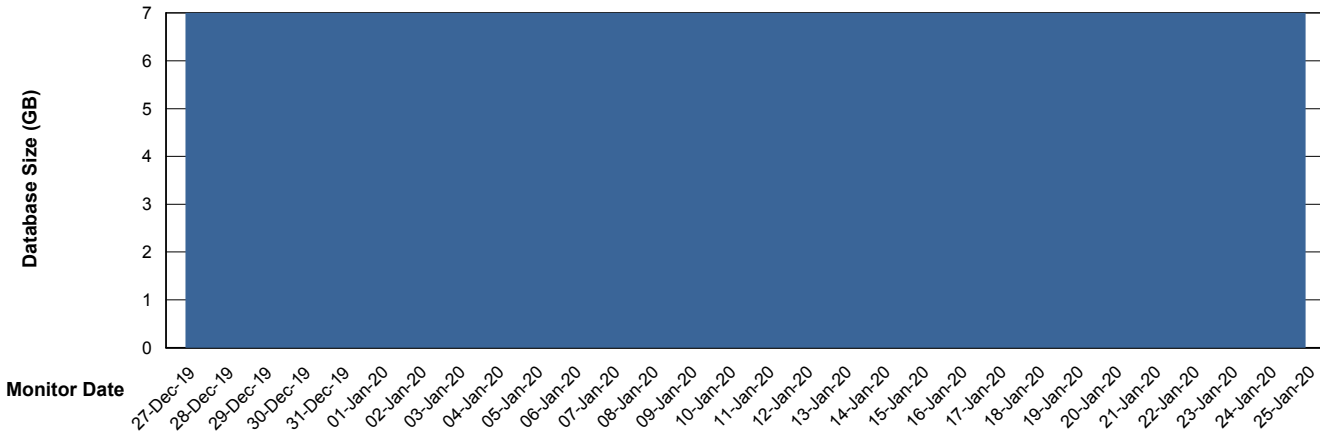

Weekly SLA Customer Report

Customer STX_Production
Database ID 71

Database Performance STXDB_Production

DB Processes Max 150
DB Sessions Max 248

Weekly SLA Customer Report

Customer STX_Production
 Database ID 71

DATABASE SIZE STXDB_Production

Database growth over last month

Database Tablespace STXDB_Production

Date	Tablespace Name	Filesize (Gb)	Usedsize (Gb)	Percentage free
25-Jan-20	ABSDATA	8	6	25
	INDX	1	0	100
24-Jan-20	ABSDATA	8	6	25
	INDX	1	0	100
23-Jan-20	ABSDATA	8	6	25
	INDX	1	0	100
22-Jan-20	ABSDATA	8	6	25
	INDX	1	0	100
21-Jan-20	ABSDATA	8	6	25
	INDX	1	0	100
20-Jan-20	ABSDATA	8	6	25
	INDX	1	0	100
19-Jan-20	ABSDATA	8	6	25
	INDX	1	0	100