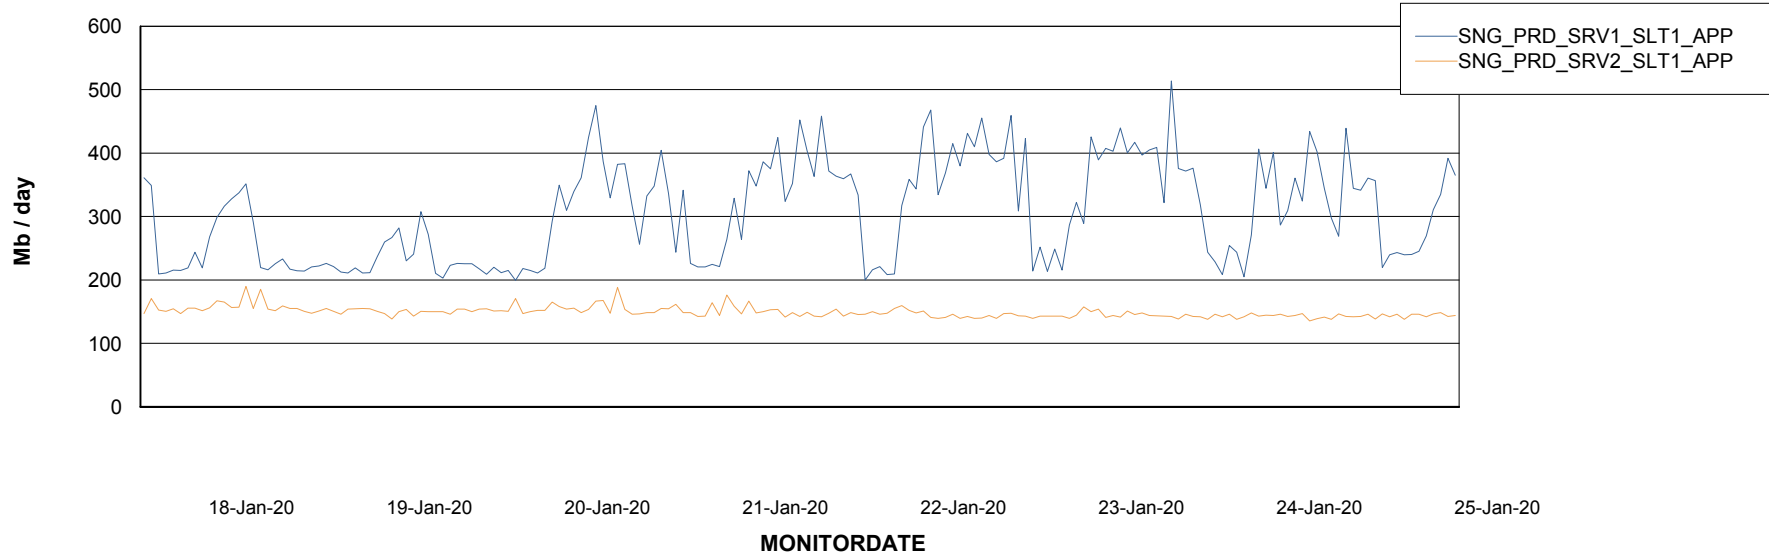

DATABASE SIZE SNGDB_Production

Database growth over last month

Database Tablespace SNGDB_Production

Date	Tablespace Name	Filesize (Gb)	Usedsize (Gb)	Percentage free
25-Jan-20	ABSDATA	120	22	82
	INDX	120	51	58
24-Jan-20	ABSDATA	120	22	82
	INDX	120	51	58
23-Jan-20	ABSDATA	120	22	82
	INDX	120	51	58
22-Jan-20	ABSDATA	120	22	82
	INDX	120	51	58
21-Jan-20	ABSDATA	120	22	82
	INDX	120	51	58
20-Jan-20	ABSDATA	120	22	82
	INDX	120	51	58
19-Jan-20	ABSDATA	120	21	83
	INDX	120	51	58

Weekly SLA Customer Report

Customer SNG_Production
Database ID 70

ABSSolute Application Server Services

Avg memory used per ABS Server Service

Avg users per day per ABS server

Weekly SLA Customer Report

Customer SNG_Production
Database ID 70