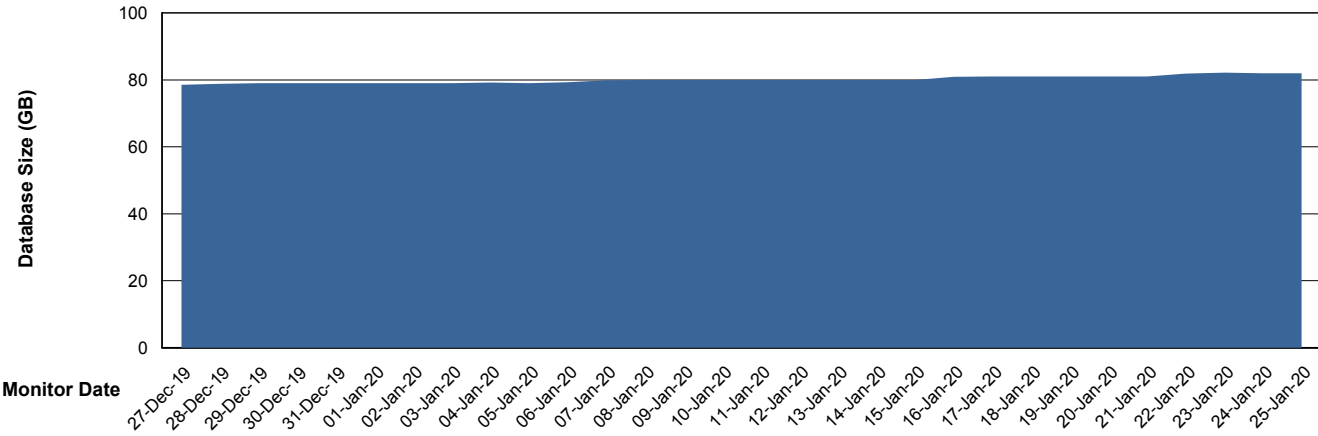

Weekly SLA Customer Report

Customer SNG_Production
Database ID 70

Database Performance SNGDB_Production

DB Processes Max 800
DB Sessions Max 1,224

Weekly SLA Customer Report

Customer SNG_Production
 Database ID 70

DATABASE SIZE SNGDB_Production

Database growth over last month

Database Tablespace SNGDB_Production

Date	Tablespace Name	Filesize (Gb)	Usedsize (Gb)	Percentage free
25-Jan-20	ABSDATA	120	22	82
	INDX	120	51	58
24-Jan-20	ABSDATA	120	22	82
	INDX	120	51	58
23-Jan-20	ABSDATA	120	22	82
	INDX	120	51	58
22-Jan-20	ABSDATA	120	22	82
	INDX	120	51	58
21-Jan-20	ABSDATA	120	22	82
	INDX	120	51	58
20-Jan-20	ABSDATA	120	22	82
	INDX	120	51	58
19-Jan-20	ABSDATA	120	21	83
	INDX	120	51	58