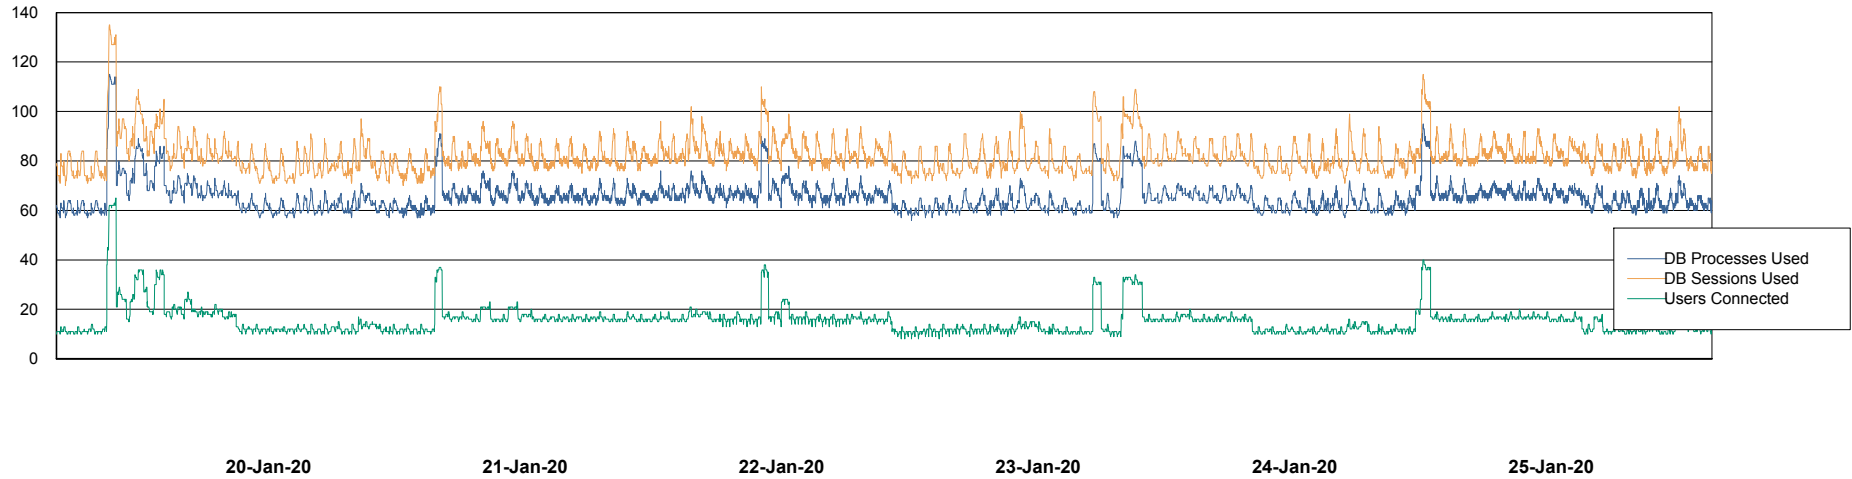

Database Performance NIXDB_BI