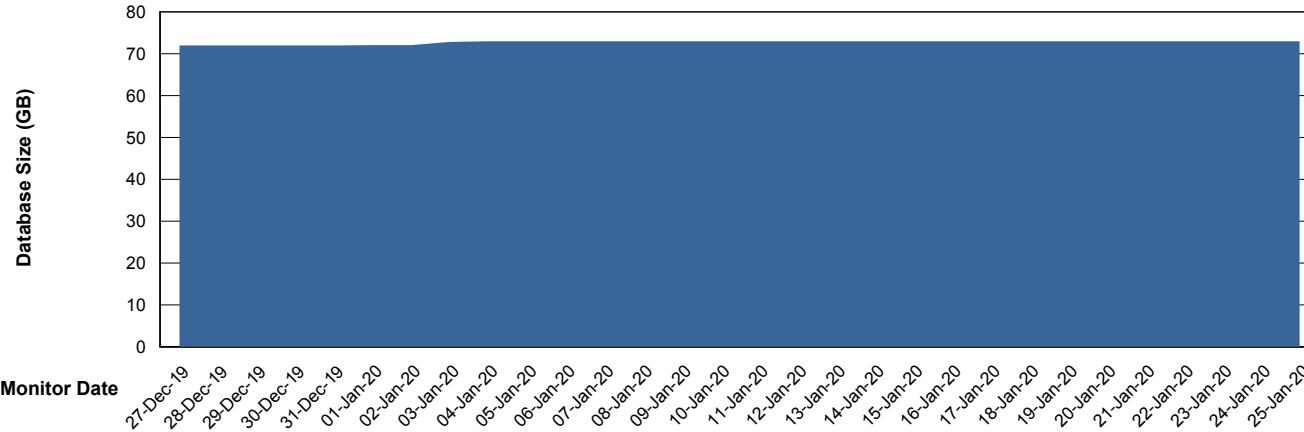

DATABASE SIZE KLADB_Production

Database growth over last month

Database Tablespace KLADB_Production

Date	Tablespace Name	Filesize (Gb)	Usedsize (Gb)	Percentage free
25-Jan-20	ABSDATA	42	36	14
	INDX	39	33	15
24-Jan-20	ABSDATA	42	36	14
	INDX	39	33	15
23-Jan-20	ABSDATA	42	36	14
	INDX	39	33	15
22-Jan-20	ABSDATA	42	36	14
	INDX	39	33	15
21-Jan-20	ABSDATA	42	36	14
	INDX	39	33	15
20-Jan-20	ABSDATA	42	36	14
	INDX	39	33	15
19-Jan-20	ABSDATA	42	36	14
	INDX	39	33	15