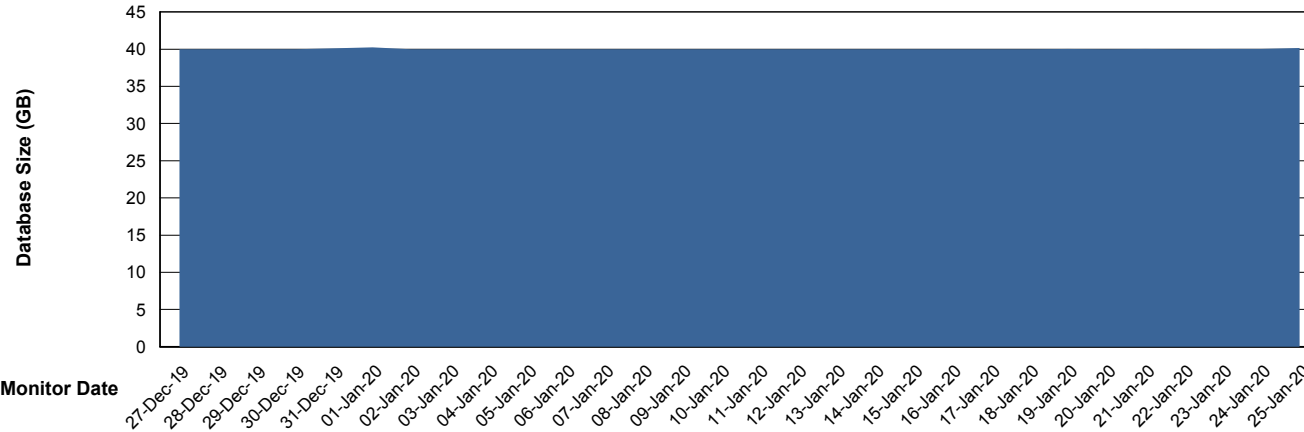

Database Performance ECLDB_Standby

DB Processes Max 300
DB Sessions Max 480

Weekly SLA Customer Report

Customer ECL Production
 Database ID 77

DATABASE SIZE ECLDB_Production

Database growth over last month

Database Tablespace ECLDB_Production

Date	Tablespace Name	Filesize (Gb)	Usedsize (Gb)	Percentage free
25-Jan-20	ABSDATA	44	37	16
	INDX	8	1	88
24-Jan-20	ABSDATA	44	37	16
	INDX	8	1	88
23-Jan-20	ABSDATA	44	37	16
	INDX	8	1	88
22-Jan-20	ABSDATA	44	37	16
	INDX	8	1	88
21-Jan-20	ABSDATA	44	37	16
	INDX	8	1	88
20-Jan-20	ABSDATA	44	37	16
	INDX	8	1	88
19-Jan-20	ABSDATA	44	37	16
	INDX	8	1	88