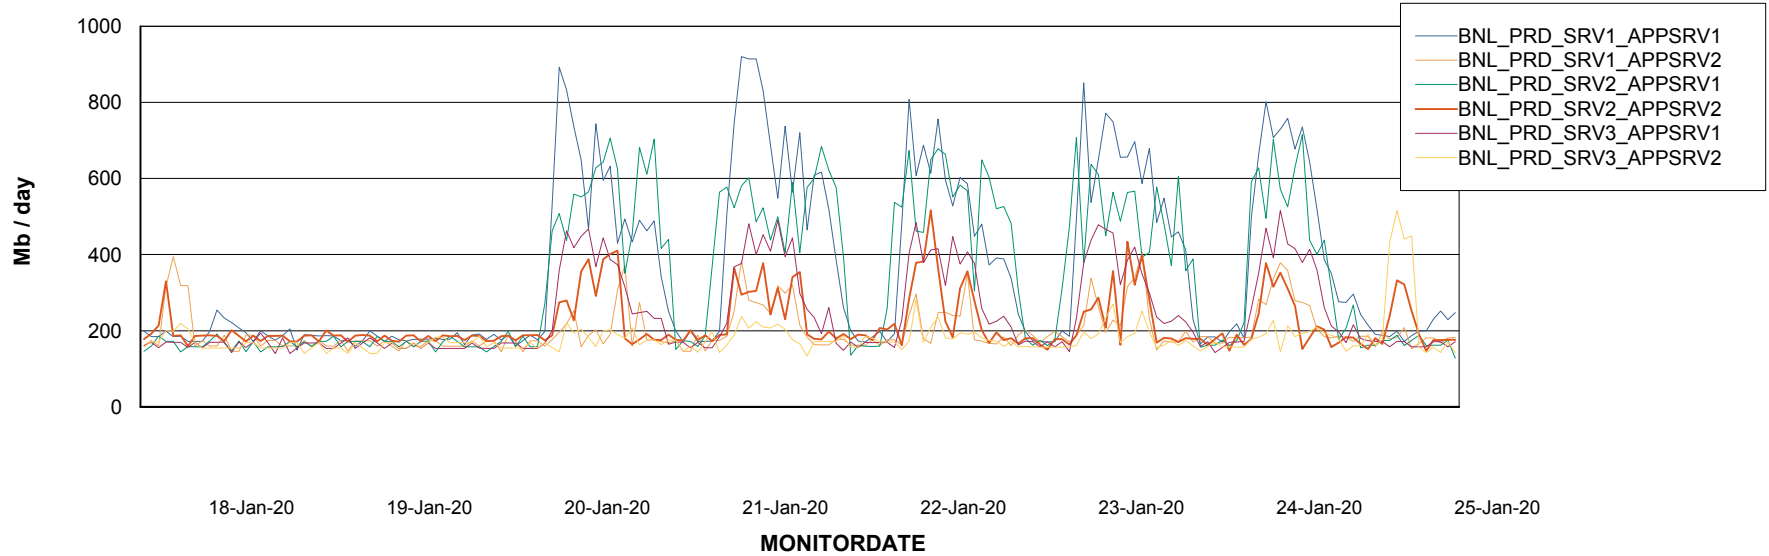

Weekly SLA Customer Report

Customer BNL_Production
 Database ID 83

Database Tablespace BNLDB_Production

Date	Tablespace Name	Filesize (Gb)	Usedsize (Gb)	Percentage free
25-Jan-20	ABSDATA	106	81	24
	INDX	320	282	12
24-Jan-20	ABSDATA	106	81	24
	INDX	320	282	12
23-Jan-20	ABSDATA	106	81	24
	INDX	320	282	12
22-Jan-20	ABSDATA	106	81	24
	INDX	320	282	12
21-Jan-20	ABSDATA	106	81	24
	INDX	320	282	12
20-Jan-20	ABSDATA	106	81	24
	INDX	320	282	12
19-Jan-20	ABSDATA	106	81	24
	INDX	320	282	12

Standby Database Health BNL_Production

Recovery lag for last 7 days

Weekly SLA Customer Report

Customer BNL_Production
Database ID 83

ABSSolute Application Server Services

Avg memory used per ABS Server Service