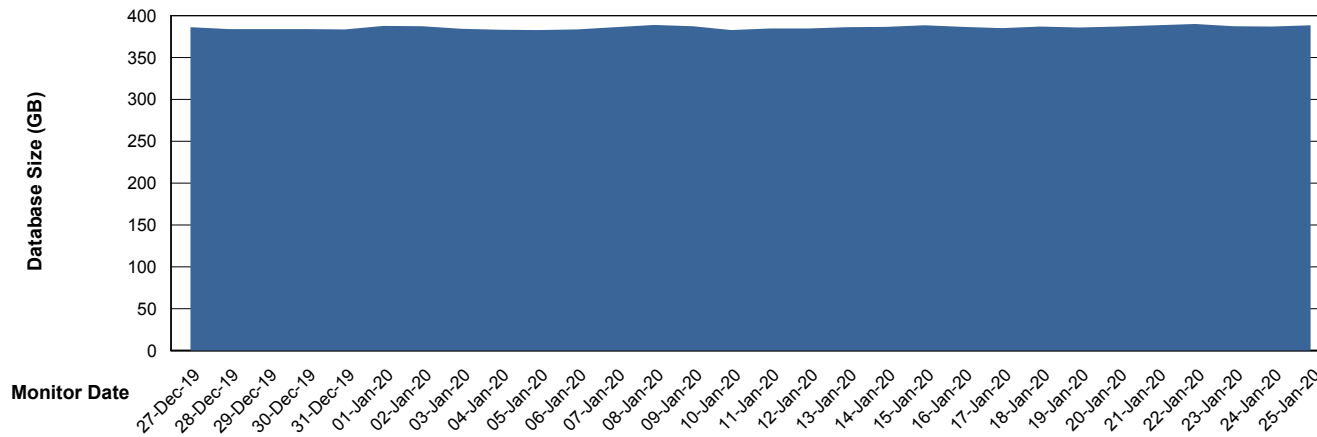

Weekly SLA Customer Report

Customer BNL_Production
Database ID 83

DATABASE SIZE BNLDB_FUT_FutureLive

Database growth over last month

DATABASE SIZE BNLDB_Production

Database growth over last month

Weekly SLA Customer Report

Customer BNL_Production
Database ID 83

Database Tablespace BNLDB_FUT_FutureLive

Date	Tablespace Name	Filesize (Gb)	Usedsize (Gb)	Percentage free
25-Jan-20	ABSDATA	90	70	22
	INDX	162	135	17
24-Jan-20	ABSDATA	90	70	22
	INDX	162	135	17
23-Jan-20	ABSDATA	90	70	22
	INDX	162	135	17
22-Jan-20	ABSDATA	90	70	22
	INDX	162	135	17
21-Jan-20	ABSDATA	90	70	22
	INDX	162	135	17
20-Jan-20	ABSDATA	90	70	22
	INDX	162	135	17
19-Jan-20	ABSDATA	90	70	22
	INDX	162	135	17