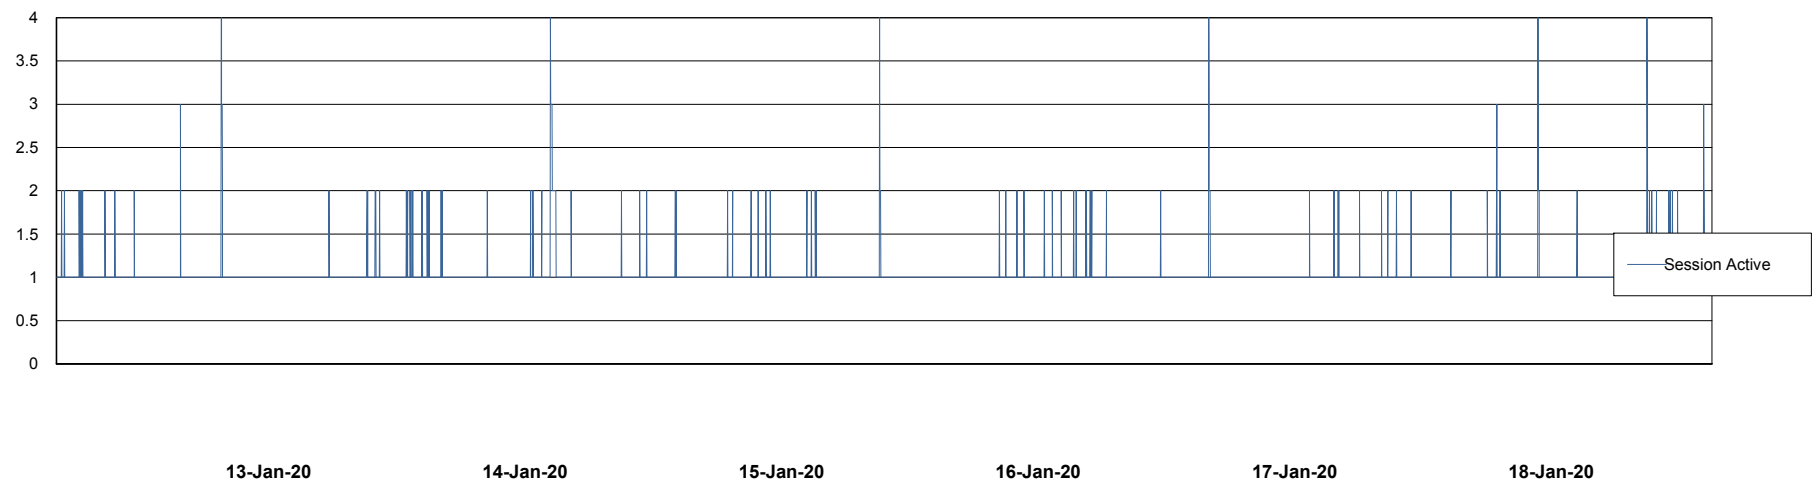

Harddisk Usage WBL_PRD_ORACLE2

	Free disk space on c: (%)	Total disk space on c: (Gb)	Free disk space on d: (%)	Total disk space on d: (Gb)	Free disk space on e: (%)	Total disk space on e: (Gb)	Free disk space on f: (%)	Total disk space on f: (Gb)
18-Jan-20	71	120	87	200	87	200	96	200
17-Jan-20	71	120	87	200	87	200	96	200
16-Jan-20	71	120	87	200	87	200	96	200
15-Jan-20	72	120	87	200	87	200	96	200
14-Jan-20	72	120	87	200	87	200	96	200
13-Jan-20	72	120	87	200	87	200	96	200
12-Jan-20	72	120	87	200	87	200	96	200

Weekly SLA Customer Report

Customer WBL_Production
Database ID 40

Database Performance WBLDB_Production

DB Processes Max 500
DB Sessions Max 772

Weekly SLA Customer Report

Customer WBL_Production
Database ID 40