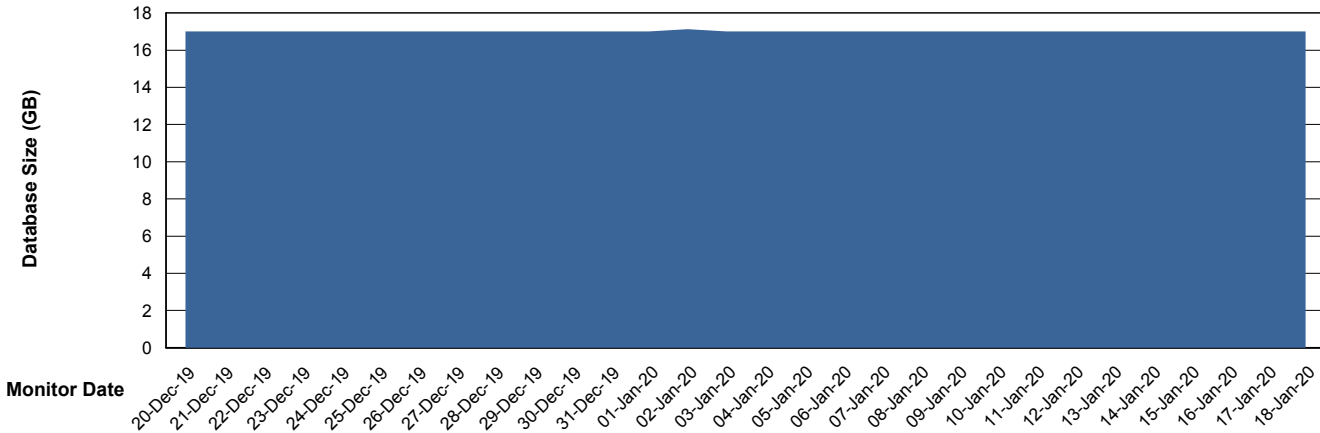

Database Performance WBLDB_Standby

DB Processes Max 500
DB Sessions Max 772

Weekly SLA Customer Report

Customer WBL_Production
 Database ID 40

DATABASE SIZE WBLDB_Production

Database growth over last month

Database Tablespace WBLDB_Production

Date	Tablespace Name	Filesize (Gb)	Usedsize (Gb)	Percentage free
18-Jan-20	ABSDATA	9	7	22
	INDX	12	9	25
17-Jan-20	ABSDATA	9	7	22
	INDX	12	9	25
16-Jan-20	ABSDATA	9	7	22
	INDX	12	9	25
15-Jan-20	ABSDATA	9	7	22
	INDX	12	9	25
14-Jan-20	ABSDATA	9	7	22
	INDX	12	9	25
13-Jan-20	ABSDATA	9	7	22
	INDX	12	9	25
12-Jan-20	ABSDATA	9	7	22
	INDX	12	9	25