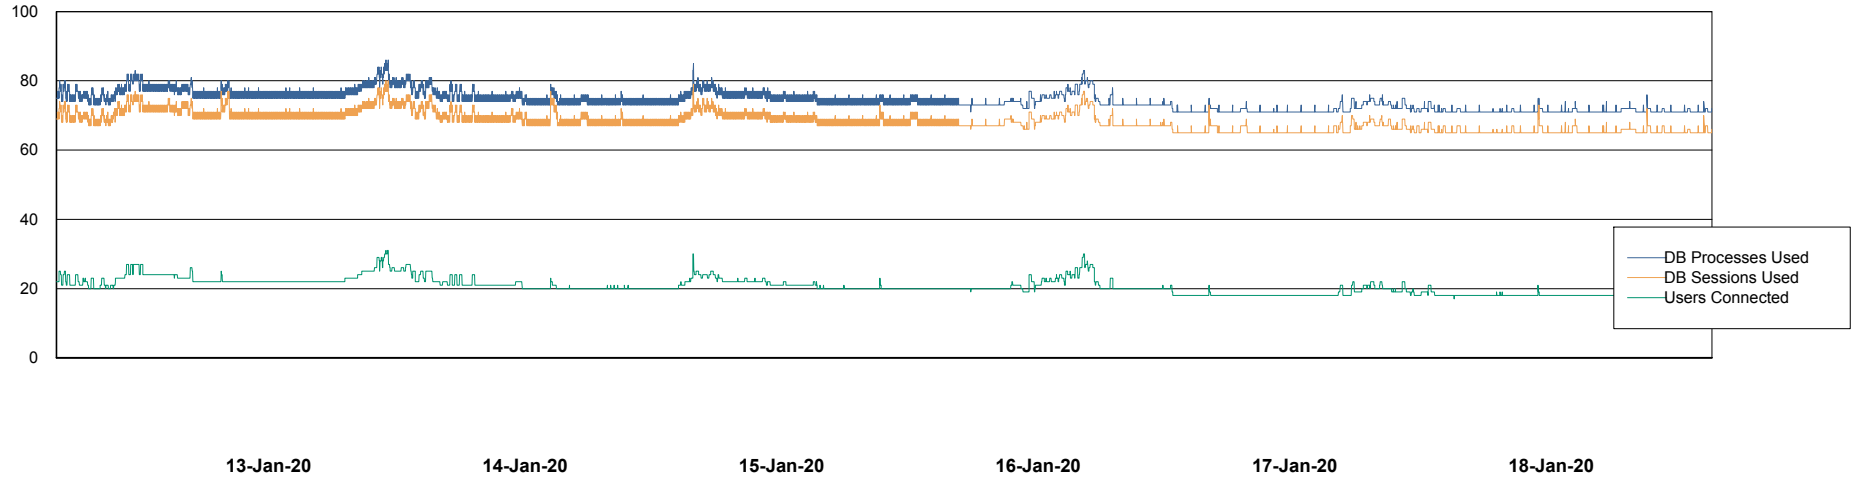

Harddisk Usage WBL_PRD_ORACLE2

	Free disk space on c: (%)	Total disk space on c: (Gb)	Free disk space on d: (%)	Total disk space on d: (Gb)	Free disk space on e: (%)	Total disk space on e: (Gb)	Free disk space on f: (%)	Total disk space on f: (Gb)
18-Jan-20	71	120	87	200	87	200	96	200
17-Jan-20	71	120	87	200	87	200	96	200
16-Jan-20	71	120	87	200	87	200	96	200
15-Jan-20	72	120	87	200	87	200	96	200
14-Jan-20	72	120	87	200	87	200	96	200
13-Jan-20	72	120	87	200	87	200	96	200
12-Jan-20	72	120	87	200	87	200	96	200

Weekly SLA Customer Report

Customer WBL_Production
Database ID 40

Database Performance WBLDB_Production

DB Processes Max 500
DB Sessions Max 772

Weekly SLA Customer Report

Customer WBL_Production
Database ID 40