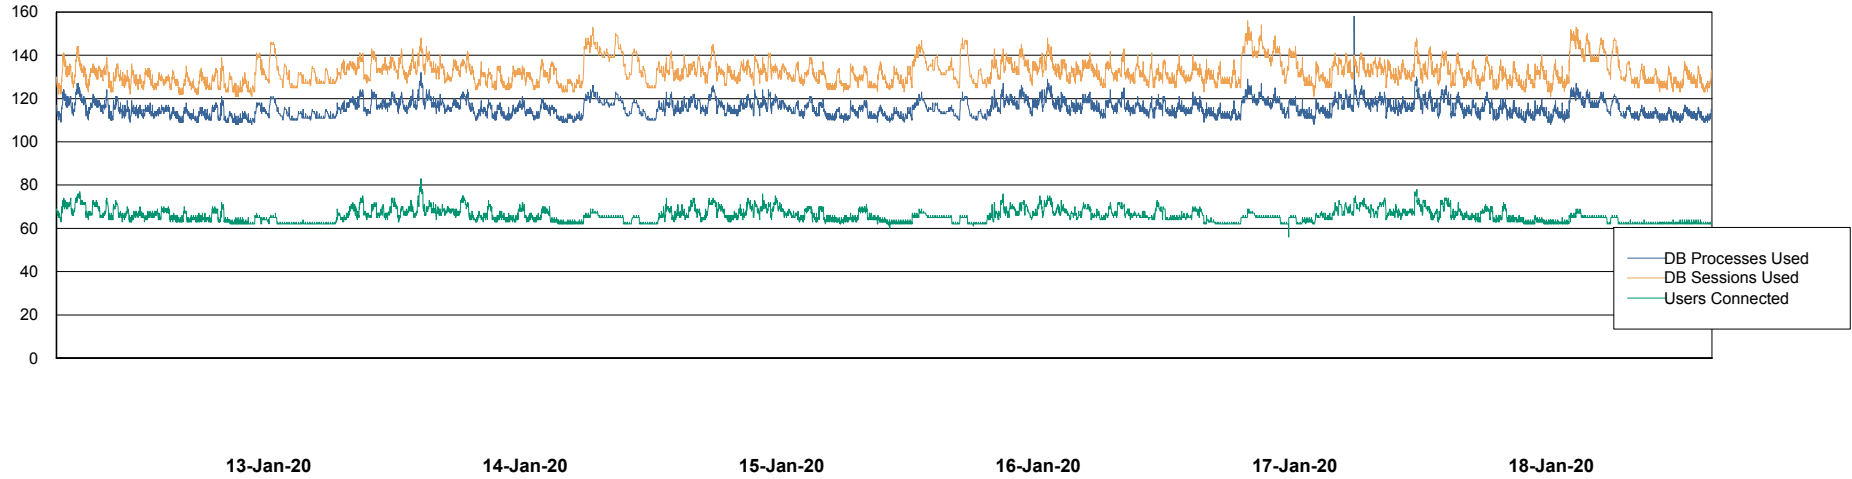

Database Performance VOSDB_Production

DB Processes Max 500
DB Sessions Max 772