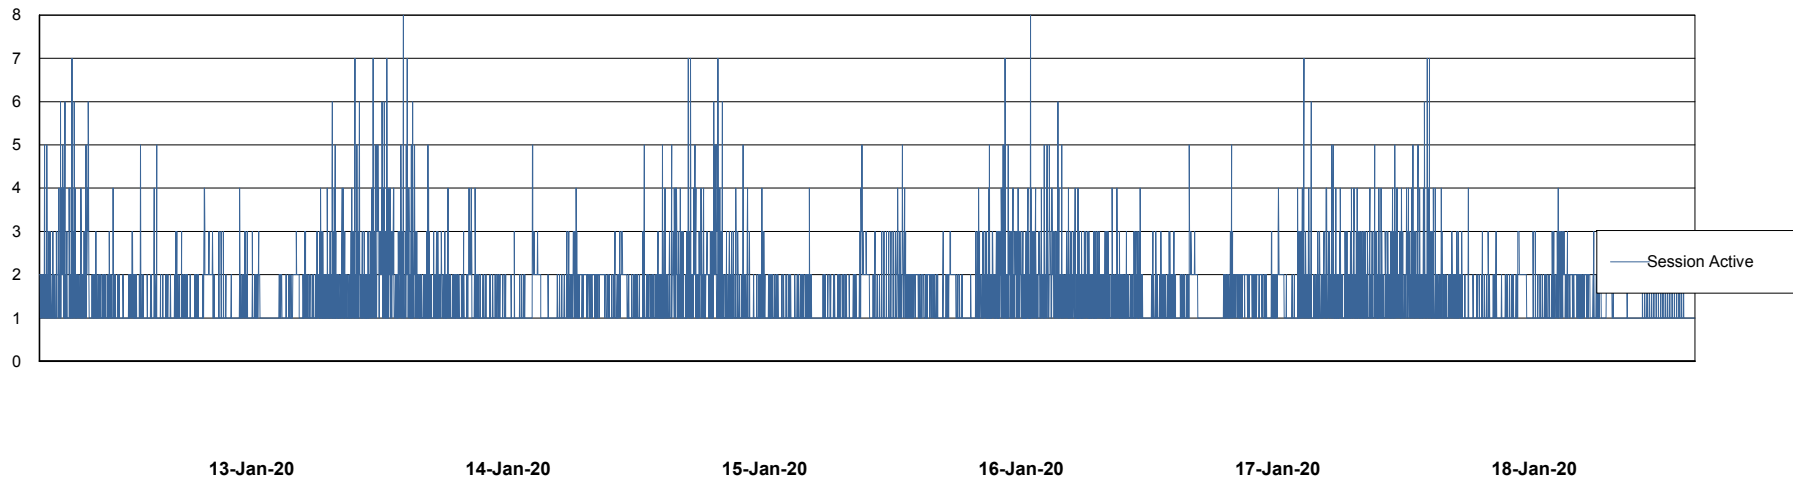

Database Performance VOSDB_Production

DB Processes Max 500
DB Sessions Max 772