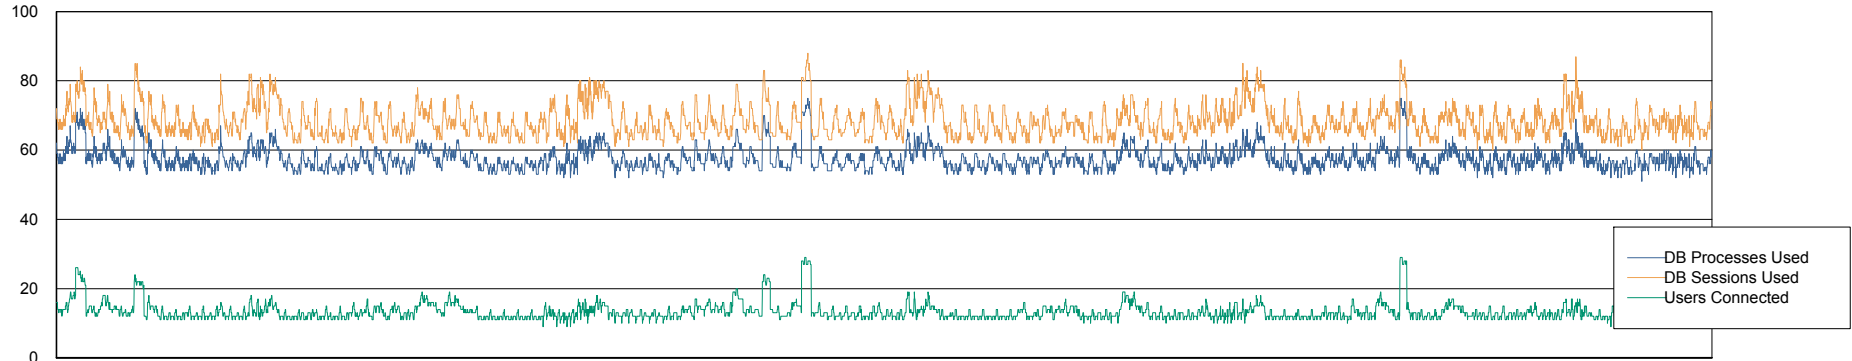

Database Performance VOSBIDB_Production

DB Processes Max 300
DB Sessions Max 472

13-Jan-20 14-Jan-20 15-Jan-20 16-Jan-20 17-Jan-20 18-Jan-20