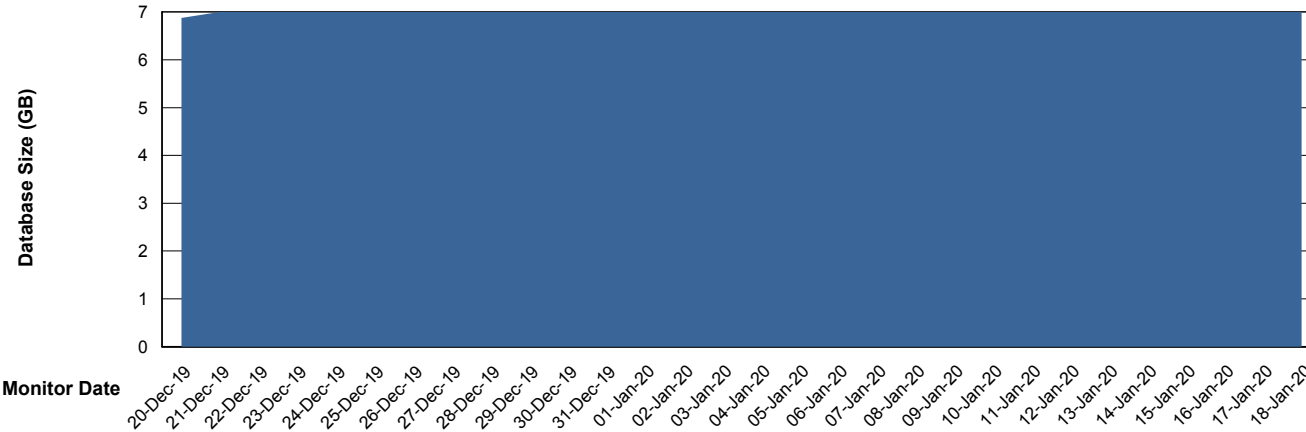

Weekly SLA Customer Report

Customer STX_Production
Database ID 71

Database Performance STXDB_Production

DB Processes Max 150
DB Sessions Max 248

Weekly SLA Customer Report

Customer STX_Production
 Database ID 71

DATABASE SIZE STXDB_Production

Database growth over last month

Database Tablespace STXDB_Production

Date	Tablespace Name	Filesize (Gb)	Usedsize (Gb)	Percentage free
18-Jan-20	ABSDATA	8	6	25
	INDX	1	0	100
17-Jan-20	ABSDATA	8	6	25
	INDX	1	0	100
16-Jan-20	ABSDATA	8	6	25
	INDX	1	0	100
15-Jan-20	ABSDATA	8	6	25
	INDX	1	0	100
14-Jan-20	ABSDATA	8	6	25
	INDX	1	0	100
13-Jan-20	ABSDATA	8	6	25
	INDX	1	0	100
12-Jan-20	ABSDATA	8	6	25
	INDX	1	0	100