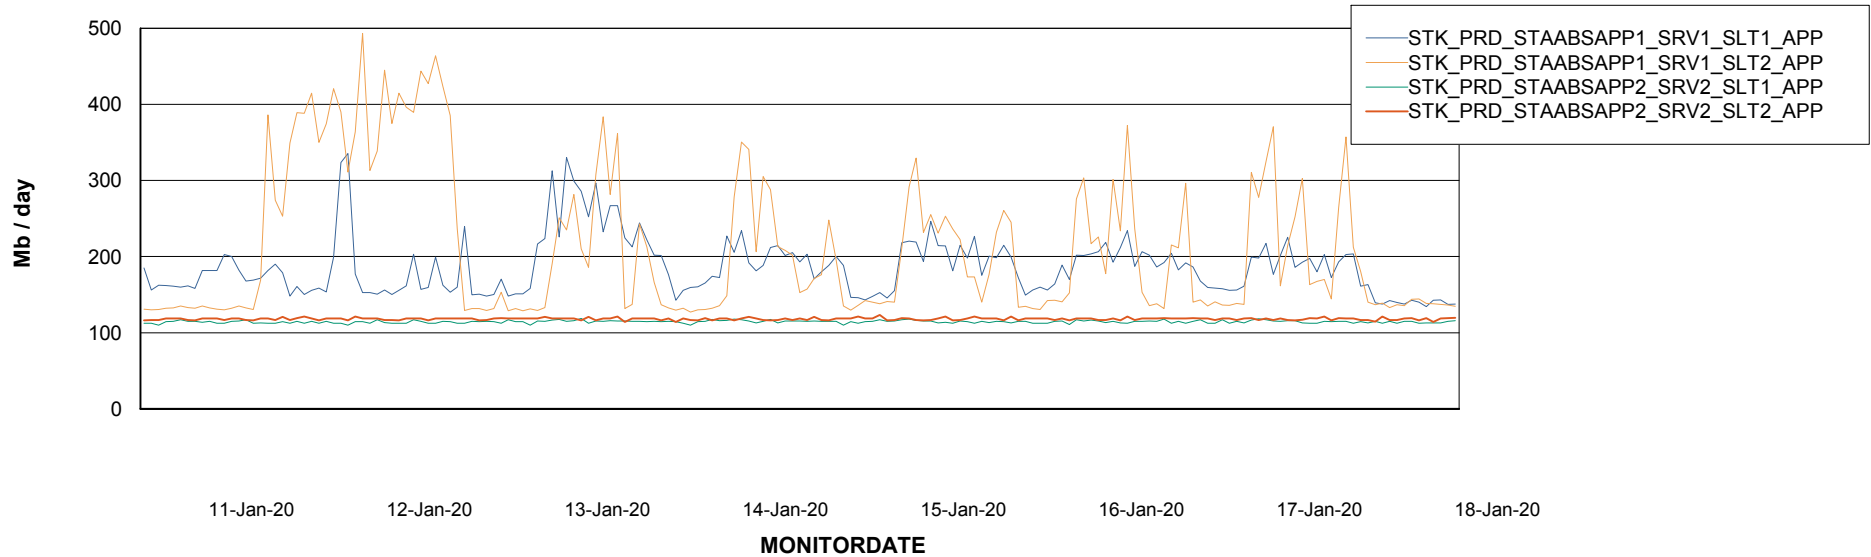

Database Tablespace STKDB_ABS1 Production Database

Date	Tablespace Name	Filesize (Gb)	Usedsize (Gb)	Percentage free
18-Jan-20	ABSDATA	177	110	38
	INDX	170	145	15
17-Jan-20	ABSDATA	177	110	38
	INDX	170	145	15
16-Jan-20	ABSDATA	177	110	38
	INDX	170	145	15
15-Jan-20	ABSDATA	177	110	38
	INDX	170	144	15
14-Jan-20	ABSDATA	177	110	38
	INDX	170	144	15
13-Jan-20	ABSDATA	177	110	38
	INDX	170	144	15
12-Jan-20	ABSDATA	177	109	38
	INDX	170	144	15

Weekly SLA Customer Report

Customer STK_Production
Database ID 82

ABSolute Application Server Services

Avg memory used per ABS Server Service

Avg users per day per ABS server

Weekly SLA Customer Report

Customer STK_Production
Database ID 82