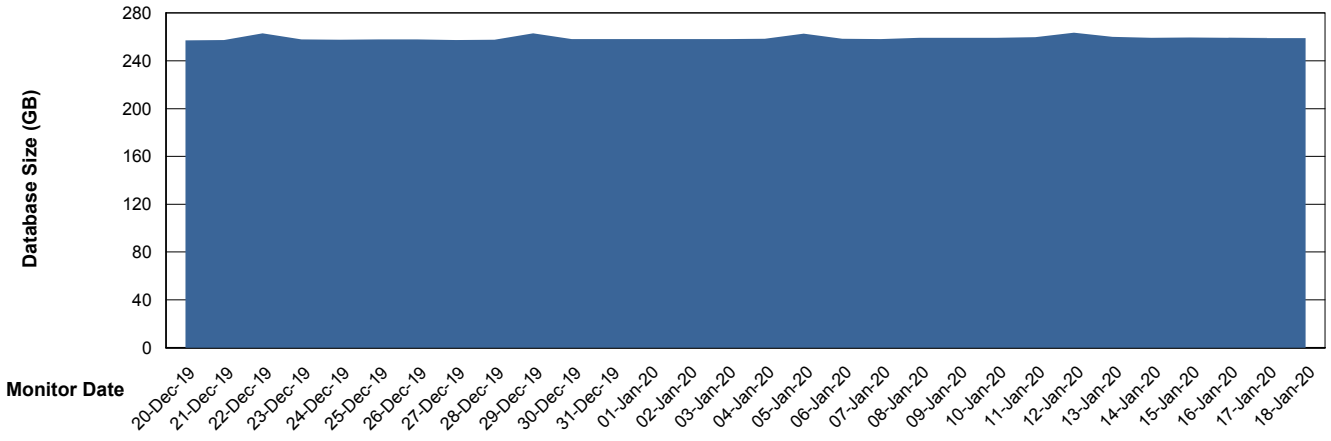

Database Performance STKDB_ABS1SB Standby Database

DB Processes Max 500
DB Sessions Max 774

Weekly SLA Customer Report

Customer STK_Production
 Database ID 82

DATABASE SIZE STKDB_ABS1 Production Database

Database growth over last month

Database Tablespace STKDB_ABS1 Production Database

Date	Tablespace Name	Filesize (Gb)	Usedsize (Gb)	Percentage free
18-Jan-20	ABSDATA	177	110	38
	INDX	170	145	15
17-Jan-20	ABSDATA	177	110	38
	INDX	170	145	15
16-Jan-20	ABSDATA	177	110	38
	INDX	170	145	15
15-Jan-20	ABSDATA	177	110	38
	INDX	170	144	15
14-Jan-20	ABSDATA	177	110	38
	INDX	170	144	15
13-Jan-20	ABSDATA	177	110	38
	INDX	170	144	15
12-Jan-20	ABSDATA	177	109	38
	INDX	170	144	15