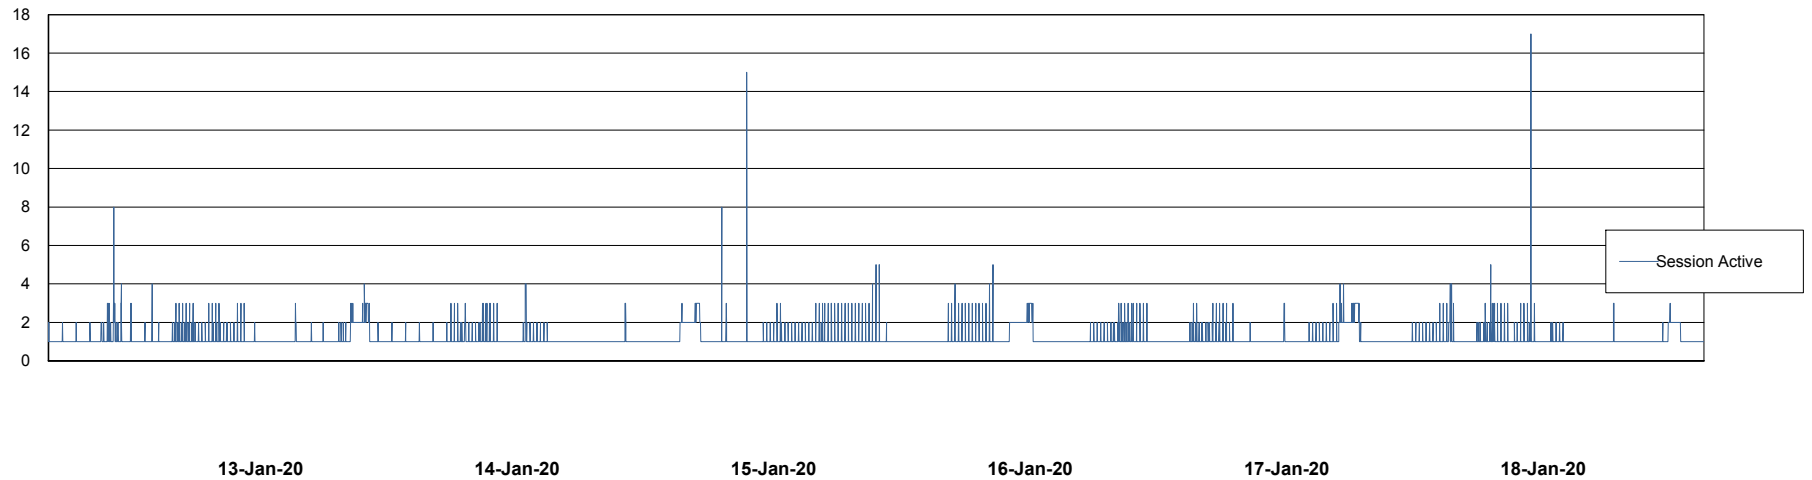

Database Performance NIXDB_BI