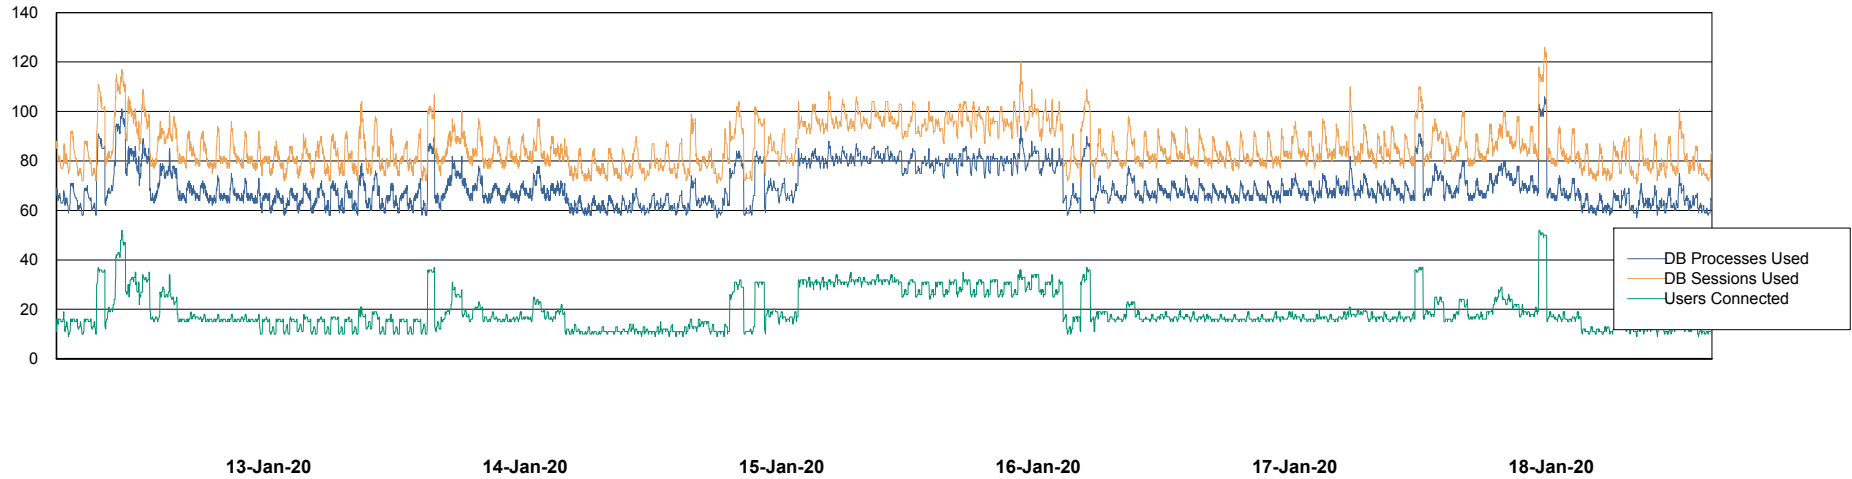

Database Performance NIXDB_BI