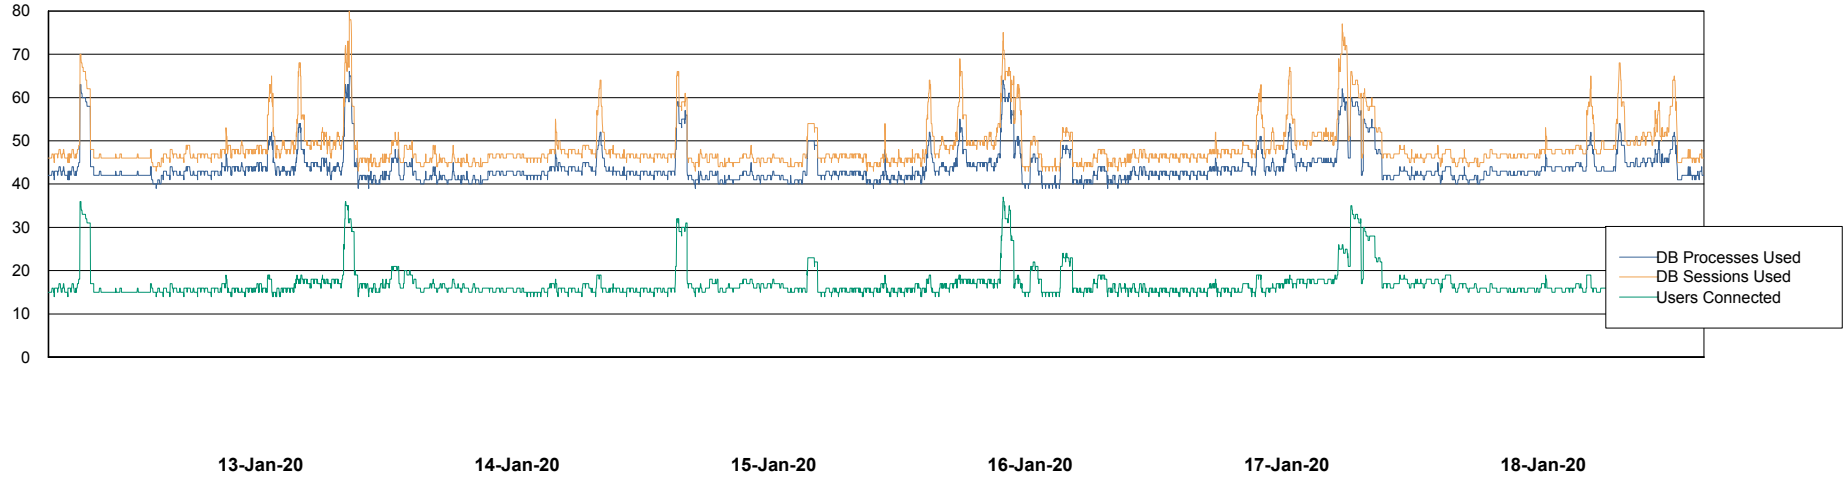

Database Performance LLGDBBI_Production

DB Processes Max 500
DB Sessions Max 780