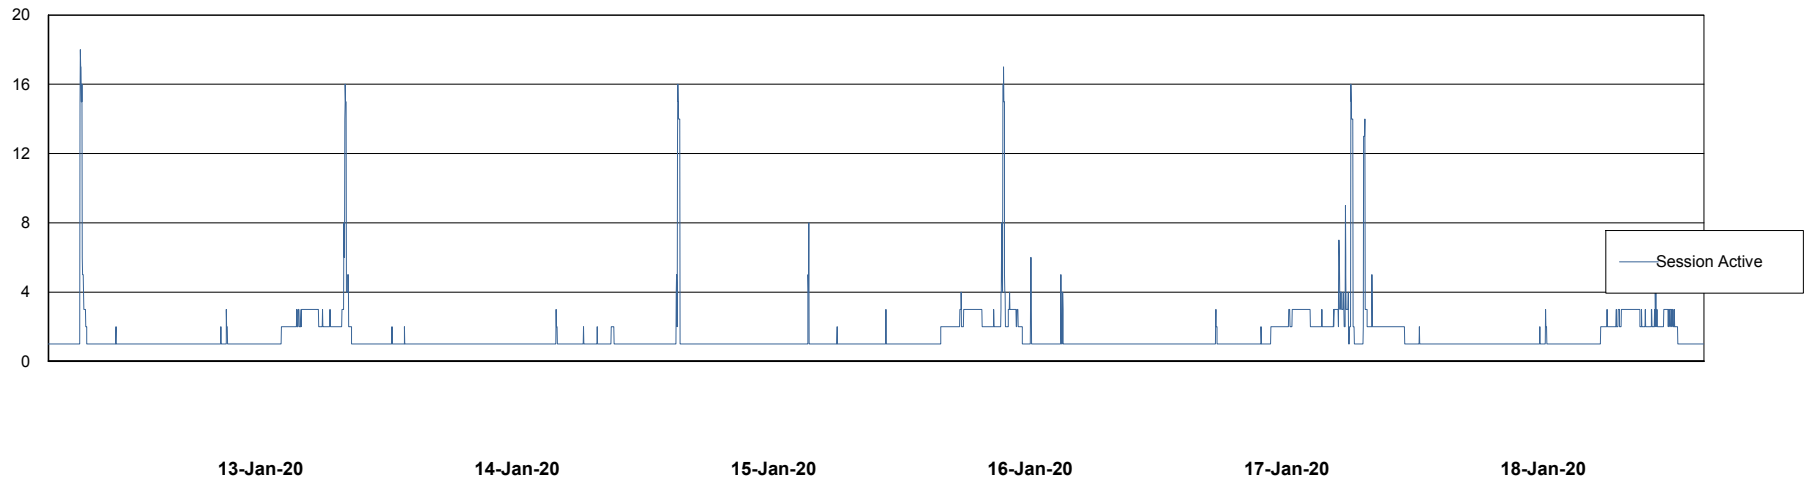

Database Performance LLGDBBI_Production

DB Processes Max 500
DB Sessions Max 780