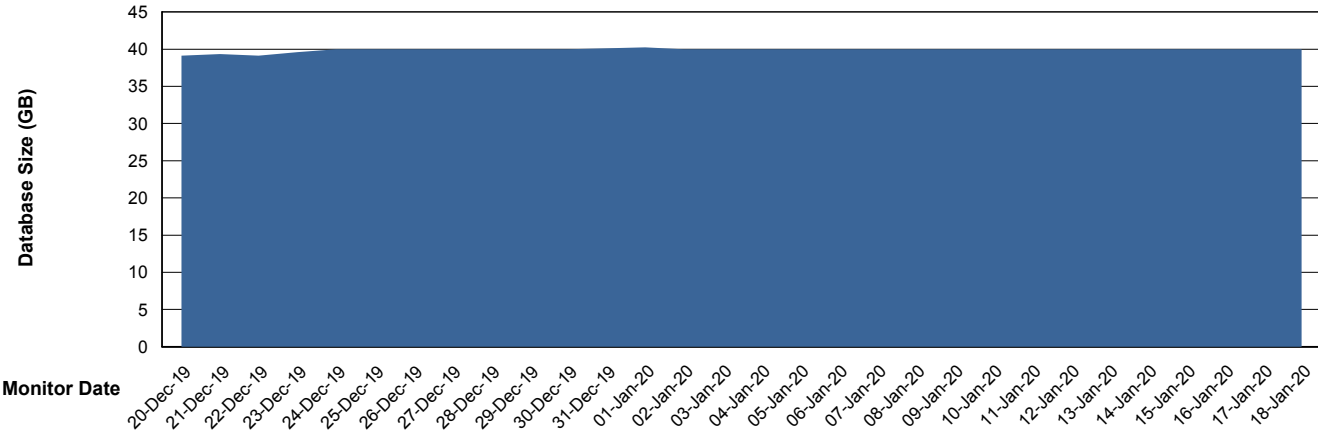

Database Performance ECLDB_Standby

DB Processes Max 300
DB Sessions Max 480

Weekly SLA Customer Report

Customer ECL Production
 Database ID 77

DATABASE SIZE ECLDB_Production

Database growth over last month

Database Tablespace ECLDB_Production

Date	Tablespace Name	Filesize (Gb)	Usedsize (Gb)	Percentage free
18-Jan-20	ABSDATA	44	37	16
	INDX	8	1	88
17-Jan-20	ABSDATA	44	37	16
	INDX	8	1	88
16-Jan-20	ABSDATA	44	37	16
	INDX	8	1	88
15-Jan-20	ABSDATA	44	37	16
	INDX	8	1	88
14-Jan-20	ABSDATA	44	37	16
	INDX	8	1	88
13-Jan-20	ABSDATA	44	37	16
	INDX	8	1	88
12-Jan-20	ABSDATA	44	36	18
	INDX	8	1	88