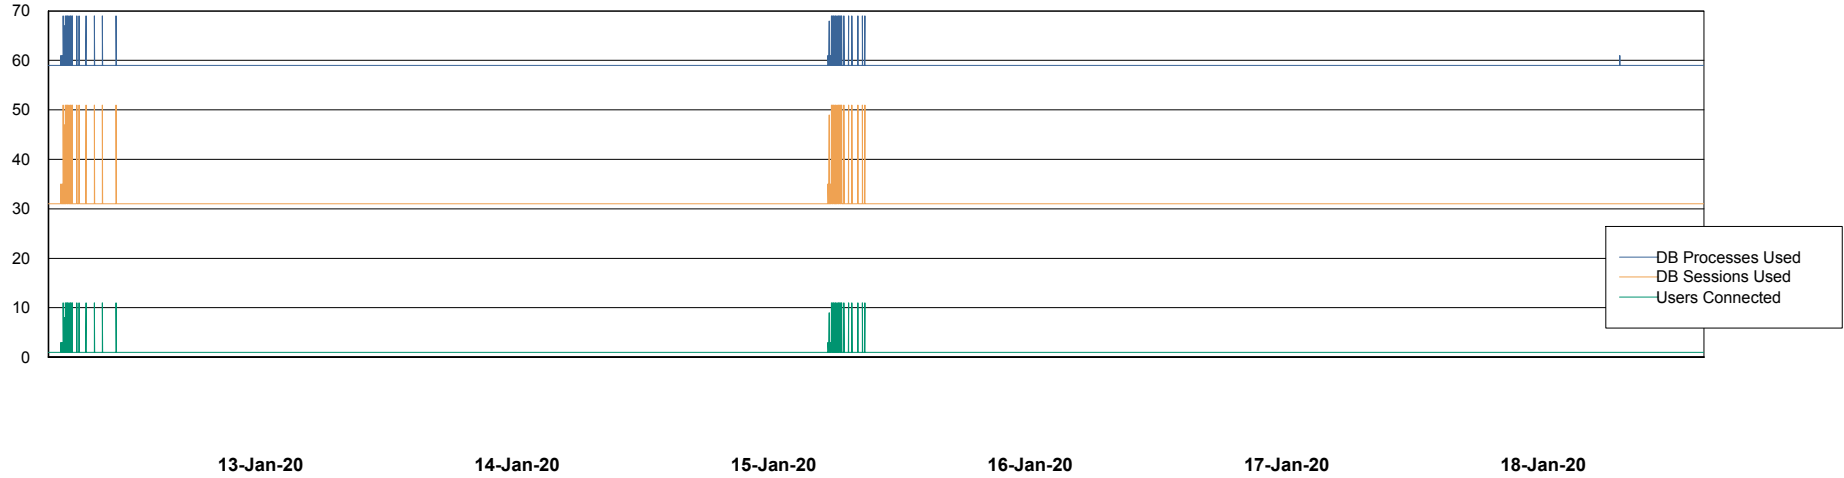

13-Jan-20 14-Jan-20 15-Jan-20 16-Jan-20 17-Jan-20 18-Jan-20

Weekly SLA Customer Report

Customer BOH_Production
Database ID 55

Database Performance BOHABS02_DB_Standby

DB Processes Max 500
DB Sessions Max 776