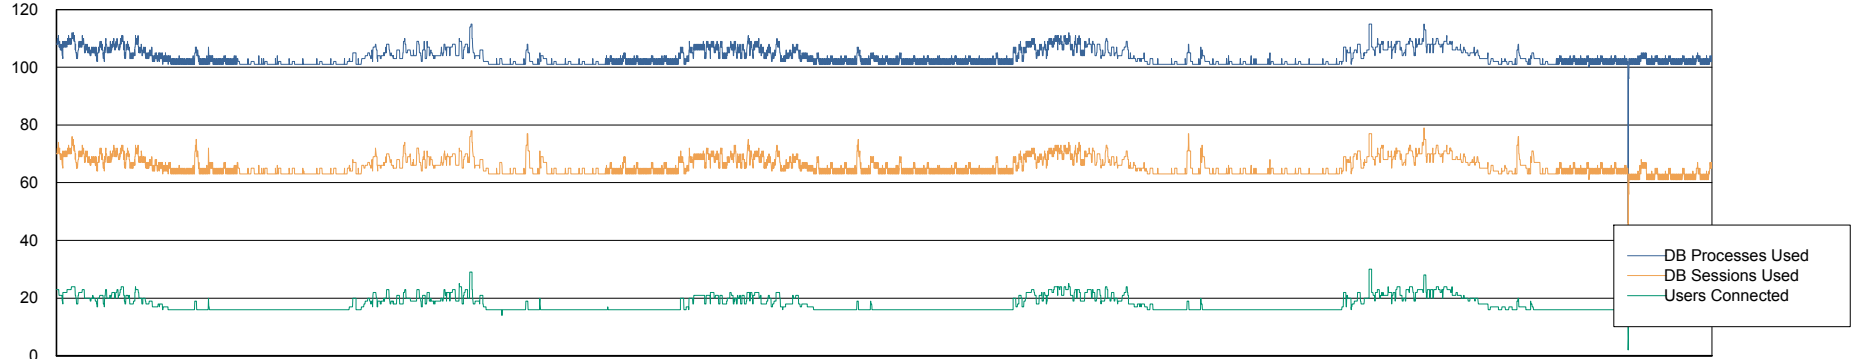

Database Performance BOHABS01_DB_Primary

DB Processes Max 500
DB Sessions Max 780

13-Jan-20 14-Jan-20 15-Jan-20 16-Jan-20 17-Jan-20 18-Jan-20