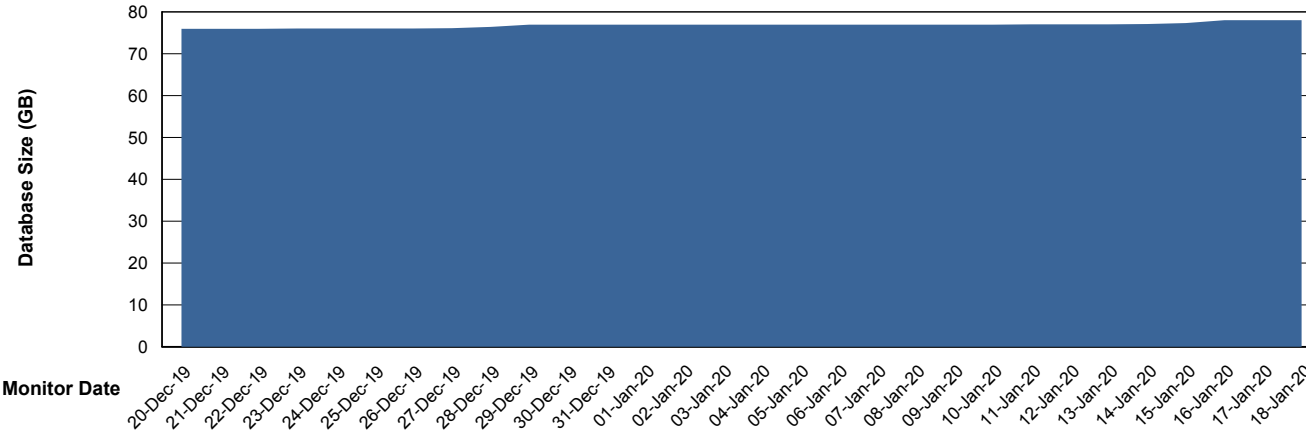

13-Jan-20 14-Jan-20 15-Jan-20 16-Jan-20 17-Jan-20 18-Jan-20

Weekly SLA Customer Report

Customer BOH_Production
Database ID 55

Database Performance BOHABS02_DB_Standby

DB Processes Max 500
DB Sessions Max 776

Weekly SLA Customer Report

Customer BOH_Production
 Database ID 55

DATABASE SIZE BOHABS01_DB_Primary

Database growth over last month

Database Tablespace BOHABS01_DB_Primary

Date	Tablespace Name	Filesize (Gb)	Usedsize (Gb)	Percentage free
18-Jan-20	ABSDATA	48	28	42
	INDX	60	47	22
17-Jan-20	ABSDATA	48	28	42
	INDX	60	47	22
16-Jan-20	ABSDATA	48	28	42
	INDX	60	47	22
15-Jan-20	ABSDATA	48	28	42
	INDX	60	47	22
14-Jan-20	ABSDATA	48	28	42
	INDX	60	47	22
13-Jan-20	ABSDATA	48	28	42
	INDX	60	47	22
12-Jan-20	ABSDATA	48	28	42
	INDX	60	47	22