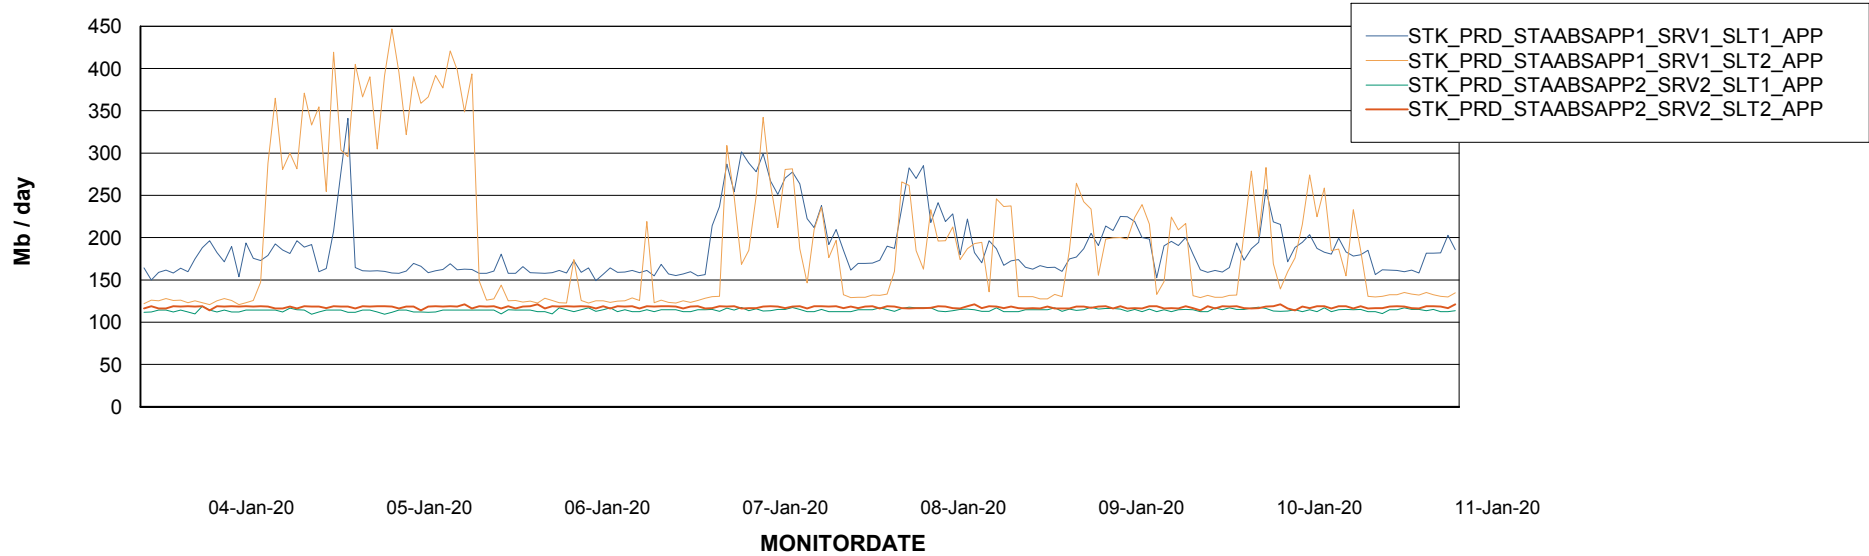

Database Tablespace STKDB_ABS1 Production Database

Date	Tablespace Name	Filesize (Gb)	Usedsize (Gb)	Percentage free
11-Jan-20	ABSDATA	177	109	38
	INDX	170	144	15
10-Jan-20	ABSDATA	177	109	38
	INDX	170	144	15
09-Jan-20	ABSDATA	177	110	38
	INDX	170	144	15
08-Jan-20	ABSDATA	177	110	38
	INDX	170	143	16
07-Jan-20	ABSDATA	177	109	38
	INDX	170	142	16
06-Jan-20	ABSDATA	177	110	38
	INDX	170	142	16
05-Jan-20	ABSDATA	177	109	38
	INDX	170	142	16

Weekly SLA Customer Report

Customer STK_Production
Database ID 82

ABSSolute Application Server Services

Avg memory used per ABS Server Service

Avg users per day per ABS server

Weekly SLA Customer Report

Customer STK_Production
Database ID 82