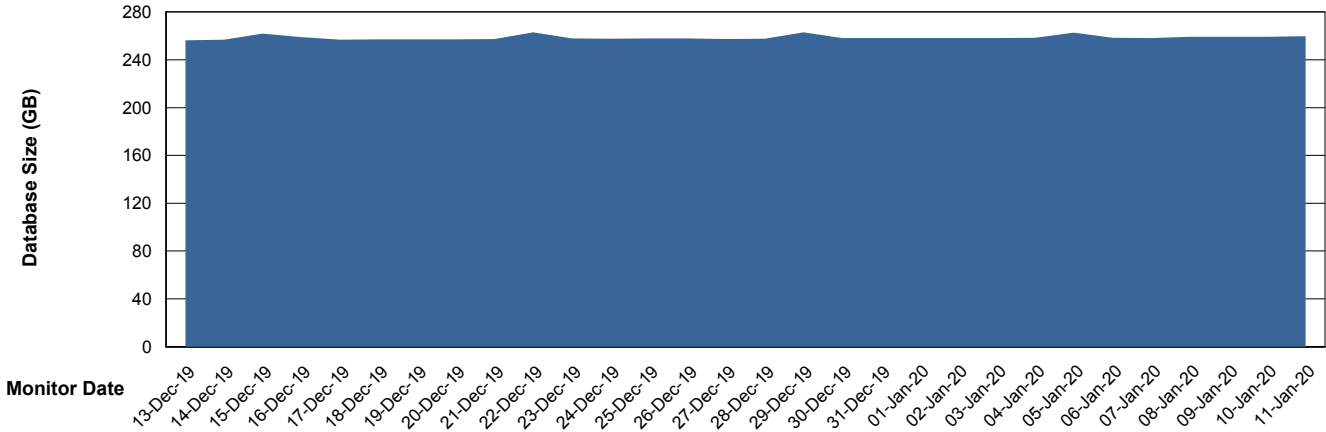

Database Performance STKDB_ABS1SB Standby Database

DB Processes Max 500
DB Sessions Max 774

Weekly SLA Customer Report

Customer STK_Production
 Database ID 82

DATABASE SIZE STKDB_ABS1 Production Database

Database growth over last month

Database Tablespace STKDB_ABS1 Production Database

Date	Tablespace Name	Filesize (Gb)	Usedsize (Gb)	Percentage free
11-Jan-20	ABSDATA	177	109	38
	INDX	170	144	15
10-Jan-20	ABSDATA	177	109	38
	INDX	170	144	15
09-Jan-20	ABSDATA	177	110	38
	INDX	170	144	15
08-Jan-20	ABSDATA	177	110	38
	INDX	170	143	16
07-Jan-20	ABSDATA	177	109	38
	INDX	170	142	16
06-Jan-20	ABSDATA	177	110	38
	INDX	170	142	16
05-Jan-20	ABSDATA	177	109	38
	INDX	170	142	16