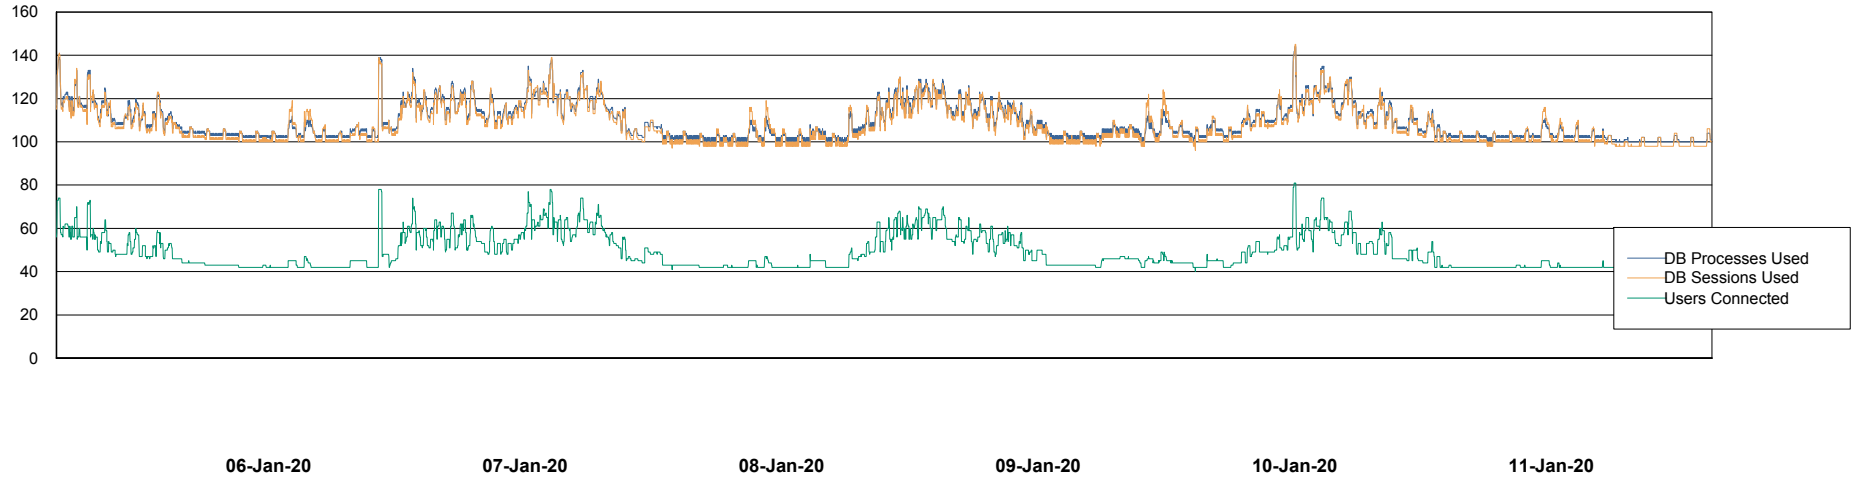

06-Jan-20 07-Jan-20 08-Jan-20 09-Jan-20 10-Jan-20 11-Jan-20

Weekly SLA Customer Report

Customer ELJ Production
Database ID 72

Database Performance ELJDB_Production

DB Processes Max 600
DB Sessions Max 924