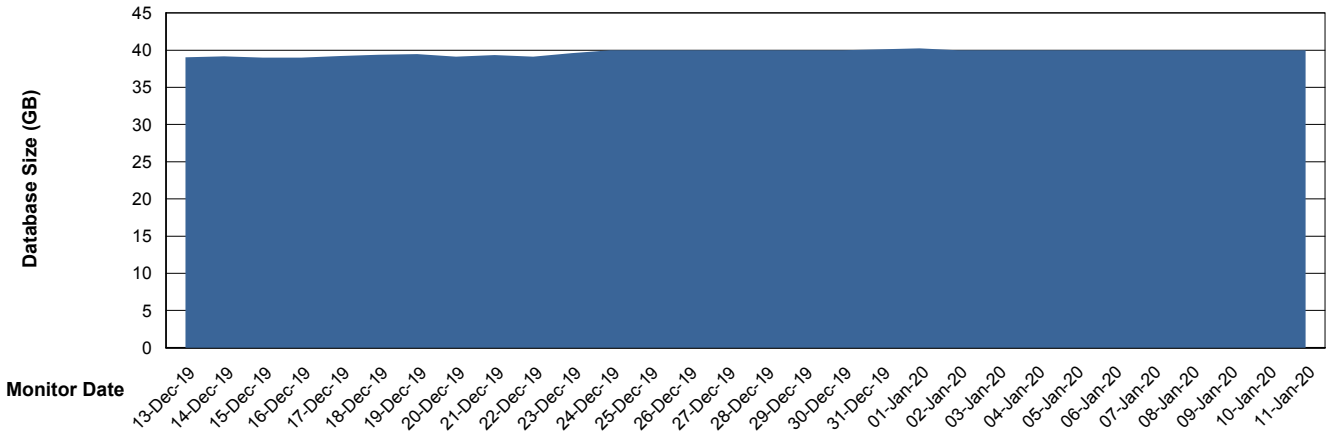

Database Performance ECLDB_Standby

DB Processes Max 300
DB Sessions Max 480

Weekly SLA Customer Report

Customer ECL Production
 Database ID 77

DATABASE SIZE ECLDB_Production

Database growth over last month

Database Tablespace ECLDB_Production

Date	Tablespace Name	Filesize (Gb)	Usedsize (Gb)	Percentage free
11-Jan-20	ABSDATA	44	36	18
	INDX	8	1	88
10-Jan-20	ABSDATA	44	36	18
	INDX	8	1	88
09-Jan-20	ABSDATA	44	36	18
	INDX	8	1	88
08-Jan-20	ABSDATA	44	36	18
	INDX	8	1	88
07-Jan-20	ABSDATA	44	36	18
	INDX	8	1	88
06-Jan-20	ABSDATA	44	36	18
	INDX	8	1	88
05-Jan-20	ABSDATA	44	36	18
	INDX	8	1	88