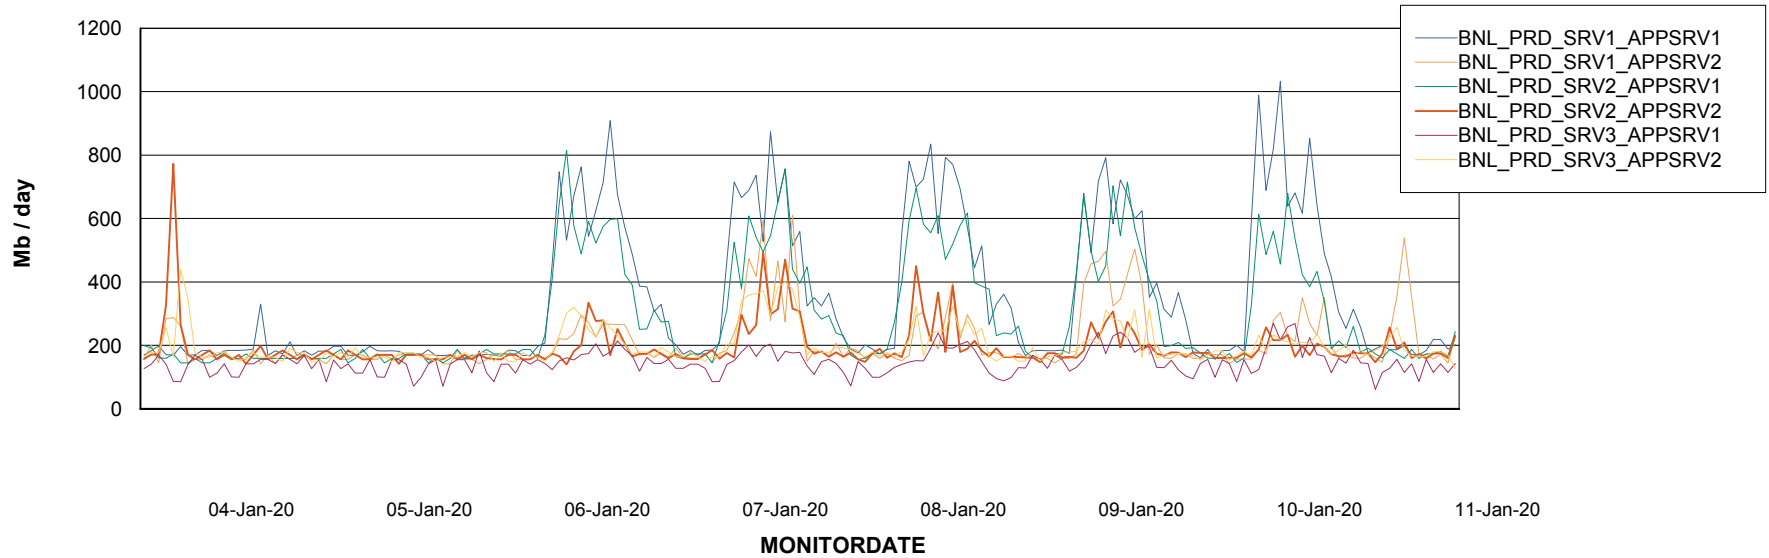

Weekly SLA Customer Report

Customer BNL_Production
 Database ID 83

Database Tablespace BNLDB_Production

Date	Tablespace Name	Filesize (Gb)	Usedsize (Gb)	Percentage free
11-Jan-20	ABSDATA	106	81	24
	INDX	320	280	13
10-Jan-20	ABSDATA	106	81	24
	INDX	320	279	13
09-Jan-20	ABSDATA	106	81	24
	INDX	320	279	13
08-Jan-20	ABSDATA	106	81	24
	INDX	320	279	13
07-Jan-20	ABSDATA	106	81	24
	INDX	320	279	13
06-Jan-20	ABSDATA	106	81	24
	INDX	320	279	13
05-Jan-20	ABSDATA	106	81	24
	INDX	320	278	13

Standby Database Health BNL_Production

Recovery lag for last 7 days

Weekly SLA Customer Report

Customer BNL_Production
Database ID 83

ABSSolute Application Server Services

Avg memory used per ABS Server Service