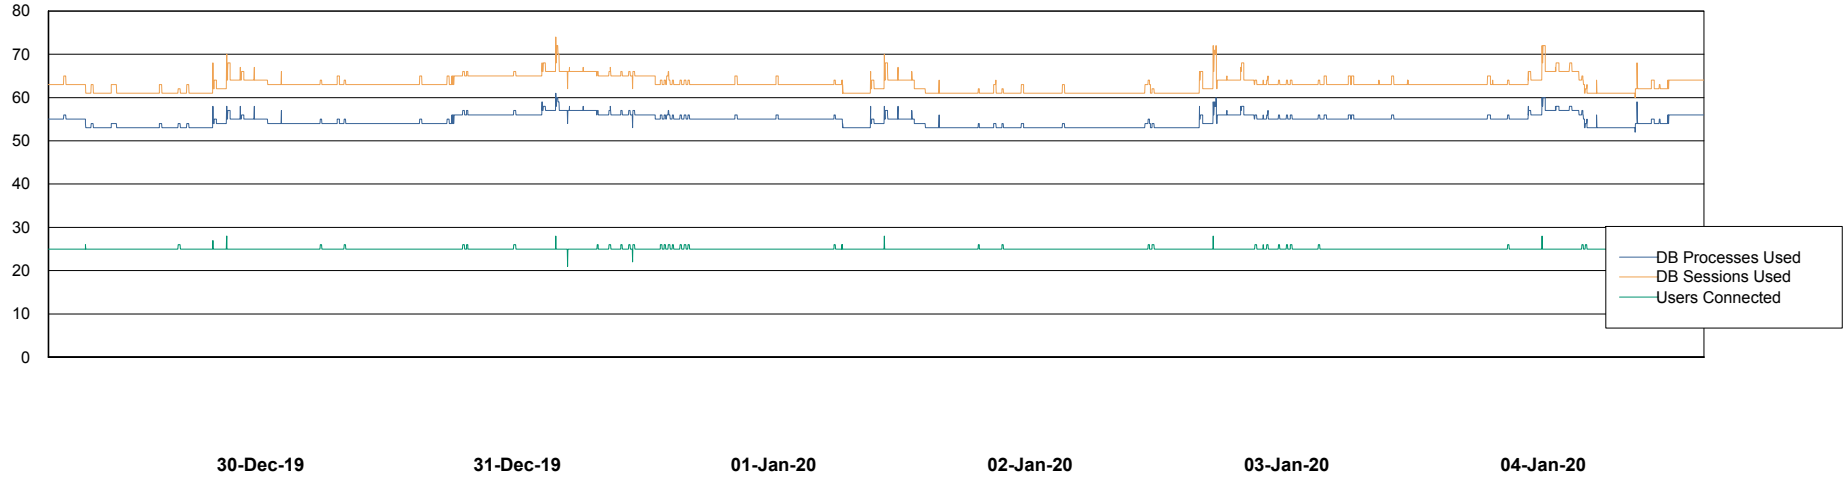

Weekly SLA Customer Report

Customer STX_Production
Database ID 71

Harddisk Usage STX_PRD_LDRSRV

	Free disk space on c: (%)	Total disk space on c: (Gb)	Free disk space on d: (%)	Total disk space on d: (Gb)
04-Jan-20	37	100	60	400
03-Jan-20	37	100	60	400
02-Jan-20	38	100	60	400
01-Jan-20	38	100	61	400
31-Dec-19	36	100	61	400
30-Dec-19	37	100	61	400
29-Dec-19	37	100	61	400

Weekly SLA Customer Report

Customer STX_Production
Database ID 71

Database Performance STXDB_Production

DB Processes Max 150
DB Sessions Max 248

Weekly SLA Customer Report

Customer STX_Production
 Database ID 71

DATABASE SIZE STXDB_Production

Database growth over last month

Database Tablespace STXDB_Production

Date	Tablespace Name	Filesize (Gb)	Usedsize (Gb)	Percentage free
04-Jan-20	ABSDATA	7	6	14
	INDX	1	0	100
03-Jan-20	ABSDATA	7	6	14
	INDX	1	0	100
02-Jan-20	ABSDATA	7	6	14
	INDX	1	0	100
01-Jan-20	ABSDATA	7	6	14
	INDX	1	0	100
31-Dec-19	ABSDATA	7	6	14
	INDX	1	0	100
30-Dec-19	ABSDATA	7	6	14
	INDX	1	0	100
29-Dec-19	ABSDATA	7	6	14
	INDX	1	0	100