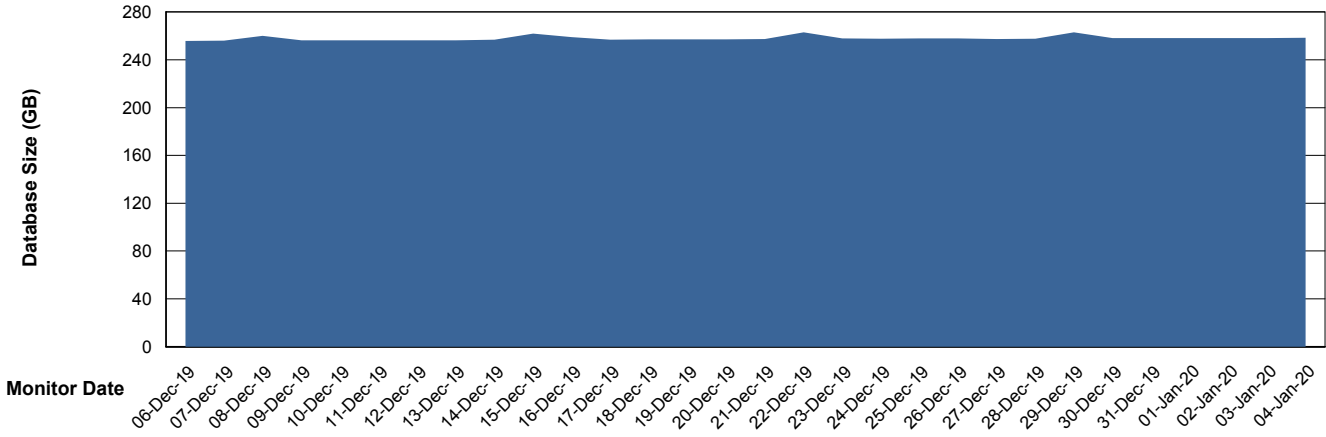

Database Performance STKDB_ABS1SB Standby Database

DB Processes Max 500
DB Sessions Max 774

Weekly SLA Customer Report

Customer STK_Production
 Database ID 82

DATABASE SIZE STKDB_ABS1 Production Database

Database growth over last month

Database Tablespace STKDB_ABS1 Production Database

Date	Tablespace Name	Filesize (Gb)	Usedsize (Gb)	Percentage free
04-Jan-20	ABSDATA	177	109	38
	INDX	170	142	16
03-Jan-20	ABSDATA	177	110	38
	INDX	170	142	16
02-Jan-20	ABSDATA	177	109	38
	INDX	170	142	16
01-Jan-20	ABSDATA	177	109	38
	INDX	170	142	16
31-Dec-19	ABSDATA	177	109	38
	INDX	170	142	16
30-Dec-19	ABSDATA	177	109	38
	INDX	170	142	16
29-Dec-19	ABSDATA	177	109	38
	INDX	170	142	16