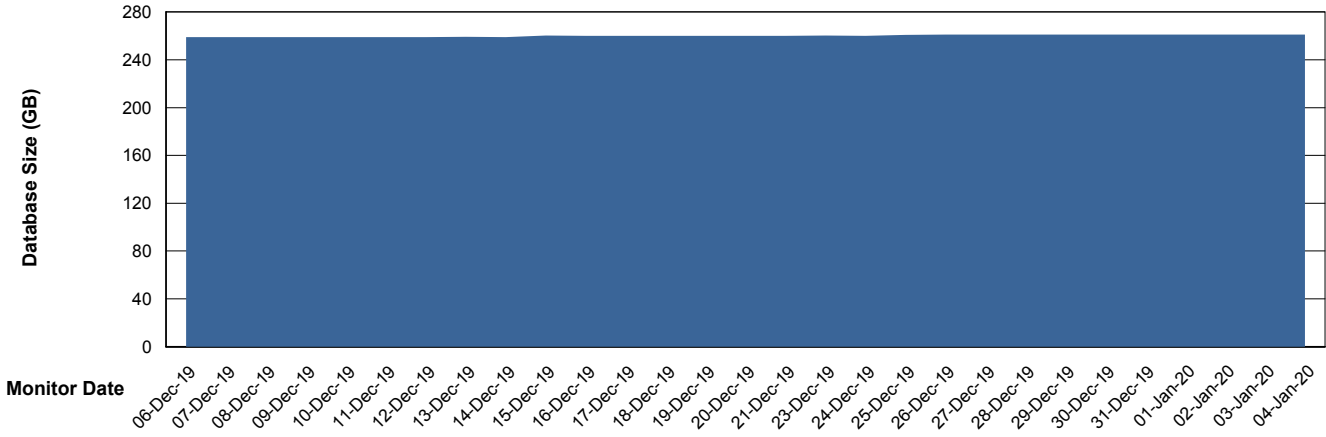

Database Performance PCODB_Standby

DB Processes Max 350
DB Sessions Max 552

Weekly SLA Customer Report

Customer PCO Production
 Database ID 44

DATABASE SIZE PCODB_Production

Database growth over last month

Database Tablespace PCODB_Production

Date	Tablespace Name	Filesize (Gb)	Usedsize (Gb)	Percentage free
04-Jan-20	ABSDATA	150	93	38
	INDX	200	135	33
03-Jan-20	ABSDATA	150	93	38
	INDX	200	135	33
02-Jan-20	ABSDATA	150	93	38
	INDX	200	135	33
01-Jan-20	ABSDATA	150	93	38
	INDX	200	135	33
31-Dec-19	ABSDATA	150	93	38
	INDX	200	135	33
30-Dec-19	ABSDATA	150	93	38
	INDX	200	135	33
29-Dec-19	ABSDATA	150	93	38
	INDX	200	135	33