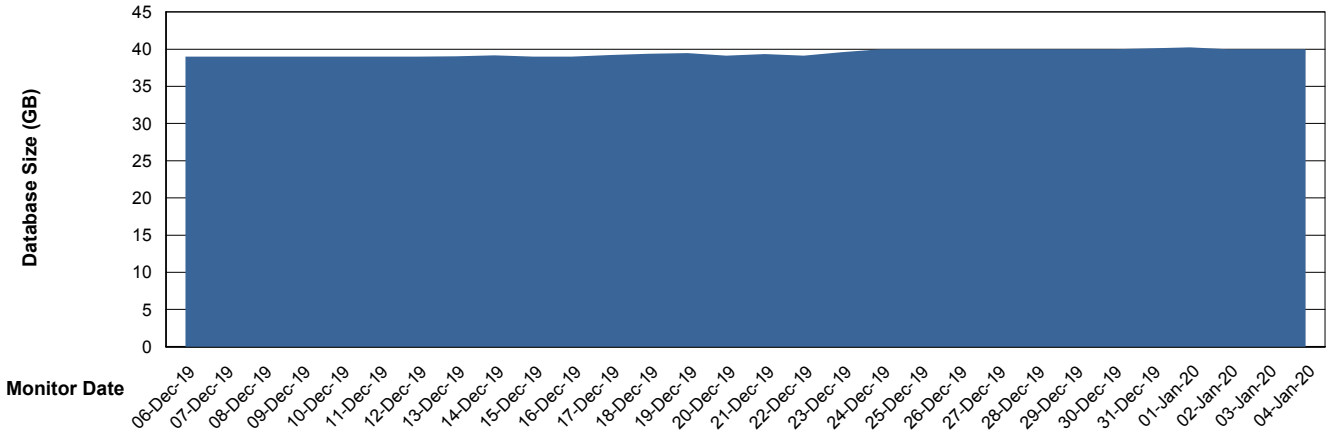

Database Performance ECLDB_Standby

DB Processes Max 300
DB Sessions Max 480

Weekly SLA Customer Report

Customer ECL Production
 Database ID 77

DATABASE SIZE ECLDB_Production

Database growth over last month

Database Tablespace ECLDB_Production

Date	Tablespace Name	Filesize (Gb)	Usedsize (Gb)	Percentage free
04-Jan-20	ABSDATA	44	36	18
	INDX	8	1	88
03-Jan-20	ABSDATA	44	36	18
	INDX	8	1	88
02-Jan-20	ABSDATA	44	36	18
	INDX	8	1	88
01-Jan-20	ABSDATA	44	36	18
	INDX	8	1	88
31-Dec-19	ABSDATA	44	36	18
	INDX	8	1	88
30-Dec-19	ABSDATA	44	36	18
	INDX	8	1	88
29-Dec-19	ABSDATA	44	36	18
	INDX	8	1	88