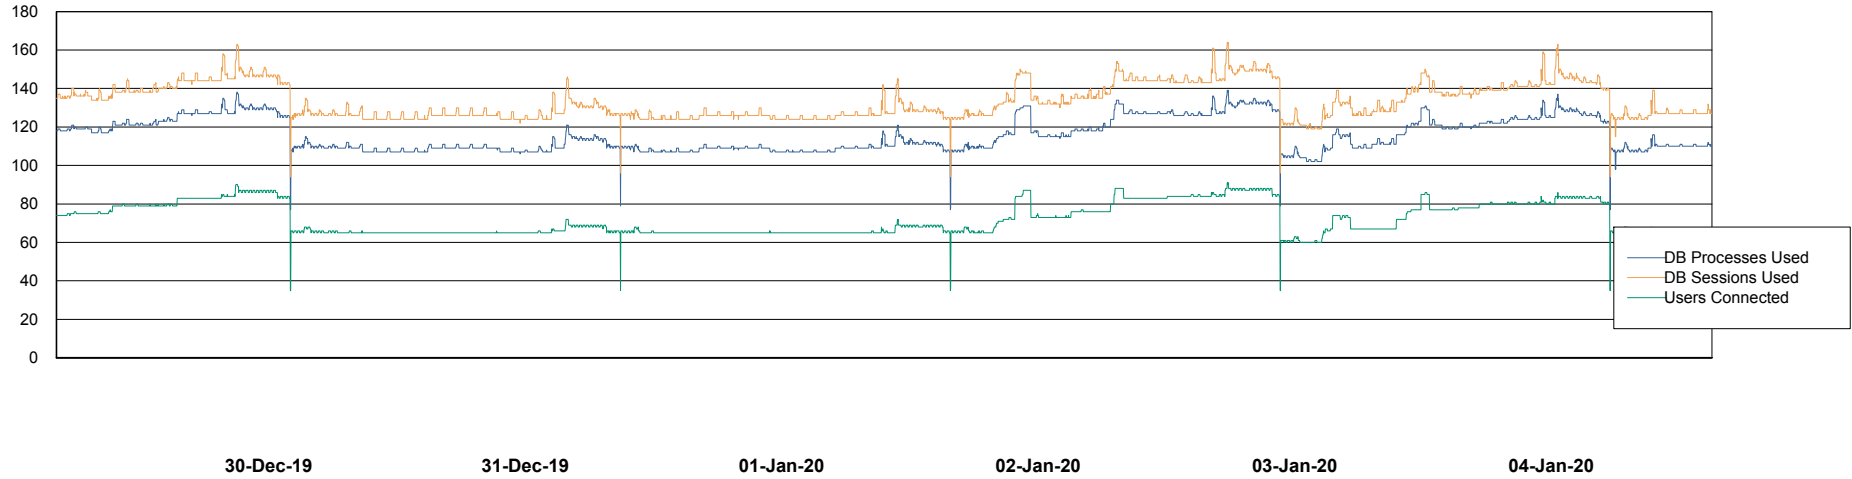

Harddisk Usage DFD_PRD_ORACLE2

	Free disk space on c: (%)	Total disk space on c: (Gb)	Free disk space on d: (%)	Total disk space on d: (Gb)	Free disk space on e: (%)	Total disk space on e: (Gb)	Free disk space on f: (%)	Total disk space on f: (Gb)
04-Jan-20	27	78	70	479	64	800	57	800
03-Jan-20	27	78	70	479	64	800	57	800
02-Jan-20	27	78	70	479	64	800	57	800
01-Jan-20	27	78	70	479	65	800	57	800
31-Dec-19	27	78	70	479	65	800	57	800
30-Dec-19	27	78	70	479	65	800	57	800
29-Dec-19	27	78	70	479	65	800	57	800

Weekly SLA Customer Report

Customer DFD Production
Database ID 39

Database Performance DFDDB_Production

DB Processes Max 600
DB Sessions Max 928

Weekly SLA Customer Report

Customer DFD Production
Database ID 39