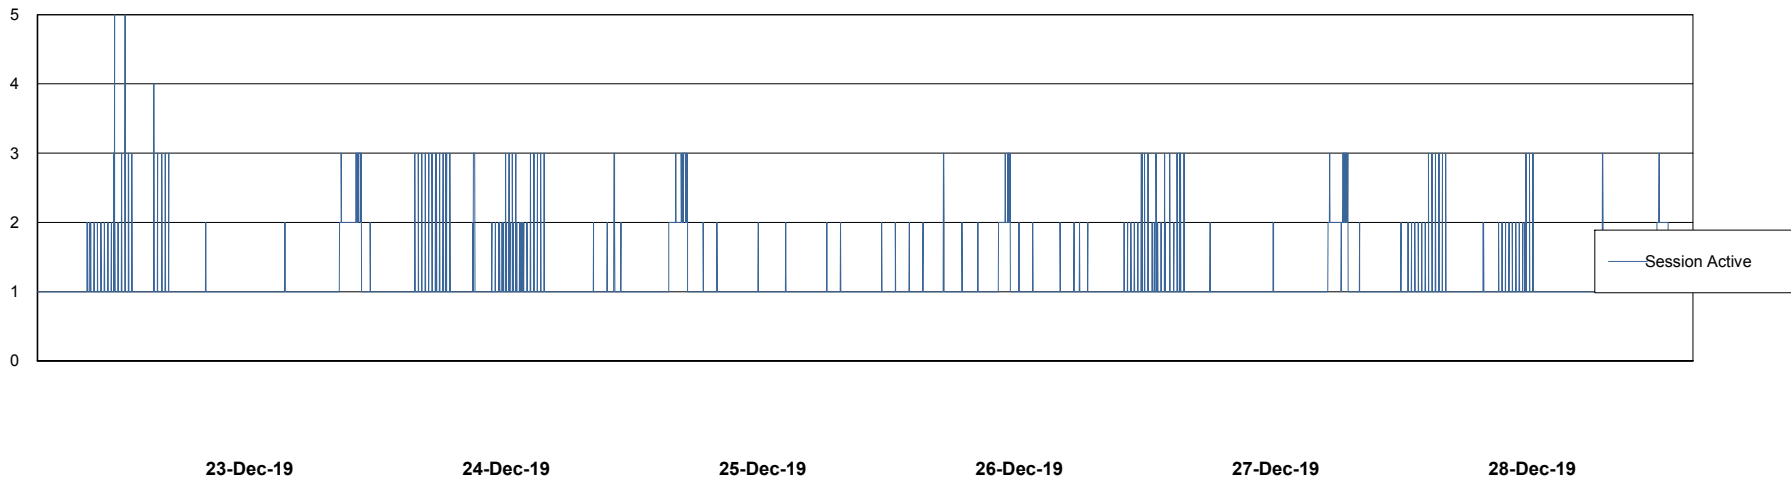

Database Performance NIXDB_BI