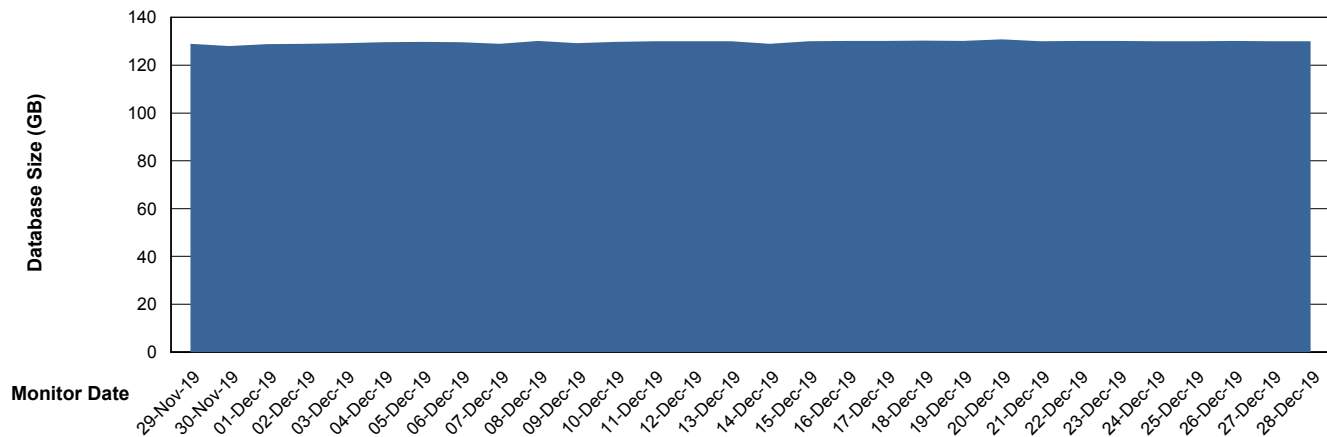

DATABASE SIZE NIXDB_BI

Database growth over last month