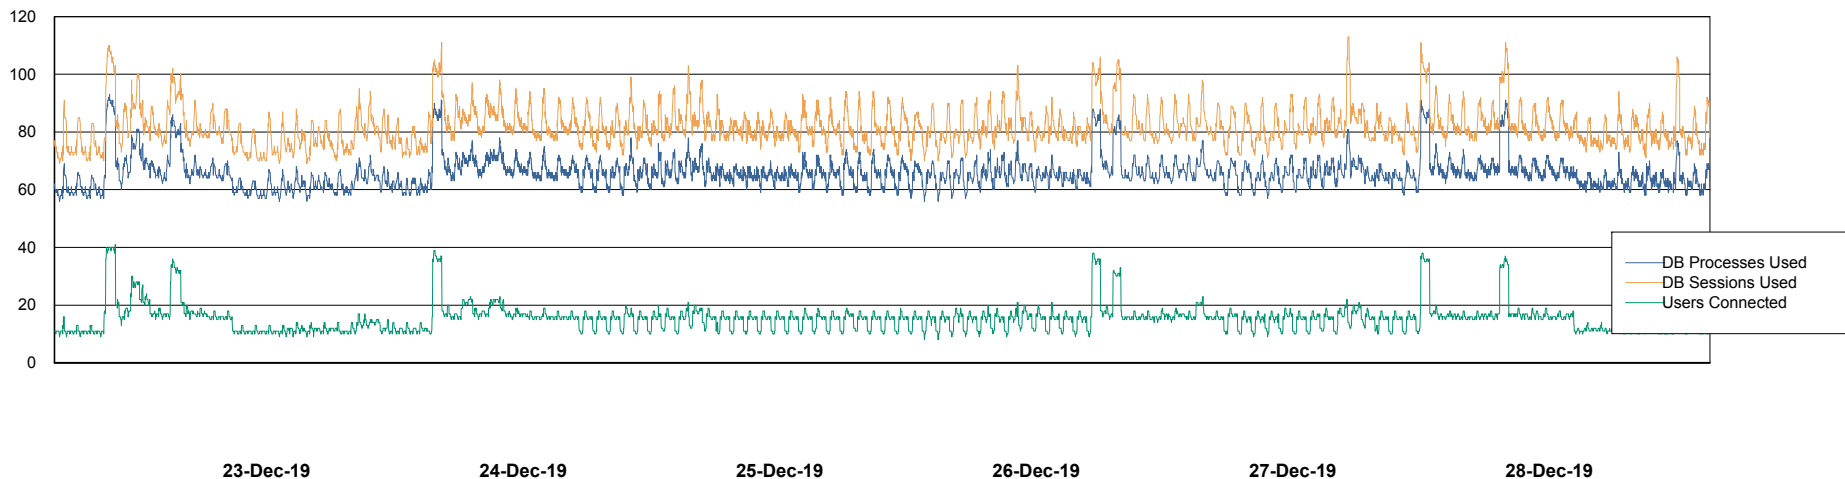

Database Performance NIXDB_BI