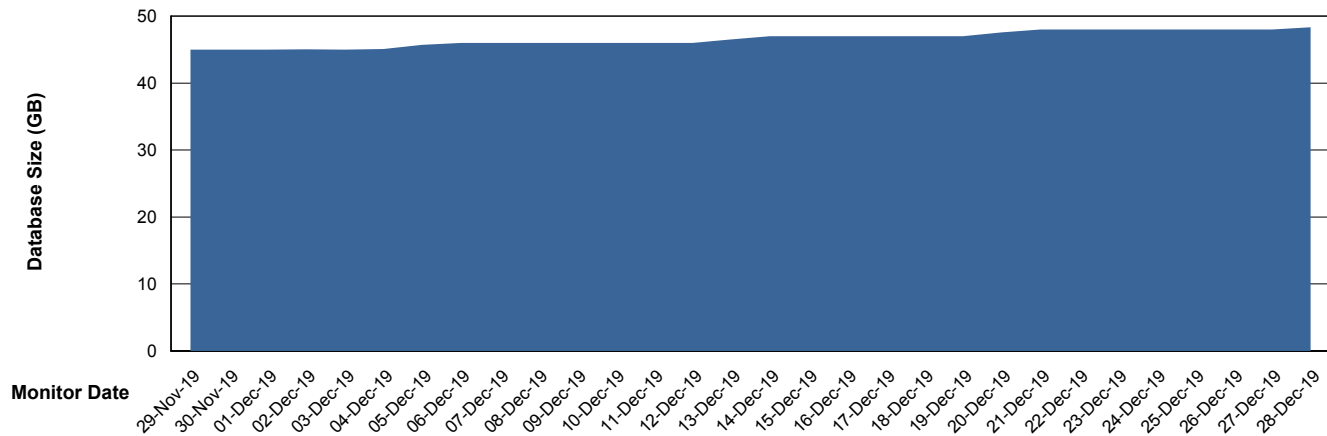

DATABASE SIZE LSS_ABSEE_DB_LIODA5

Database growth over last month