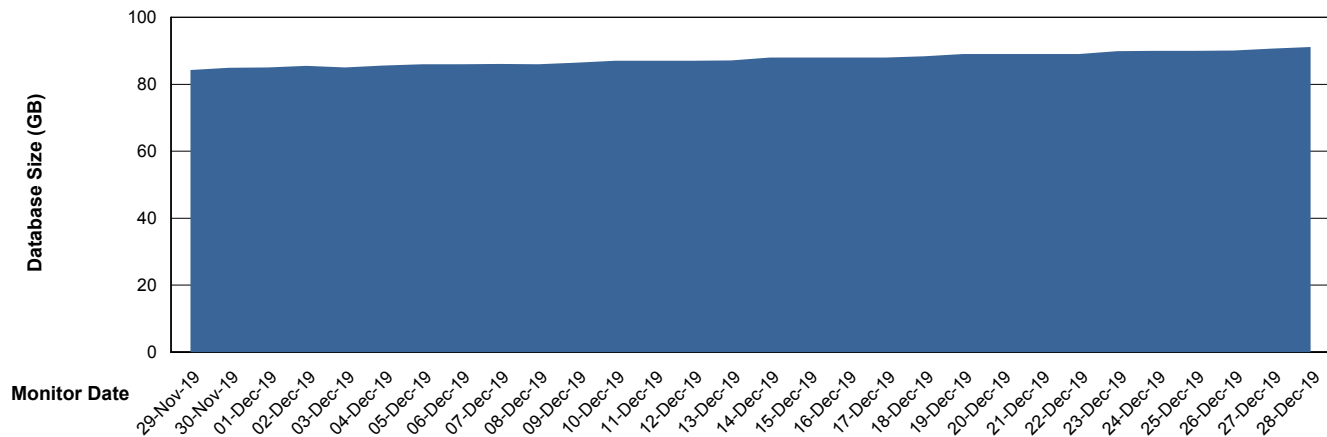

DATABASE SIZE LSS_ABSCH3_DB_LIODA3

Database growth over last month