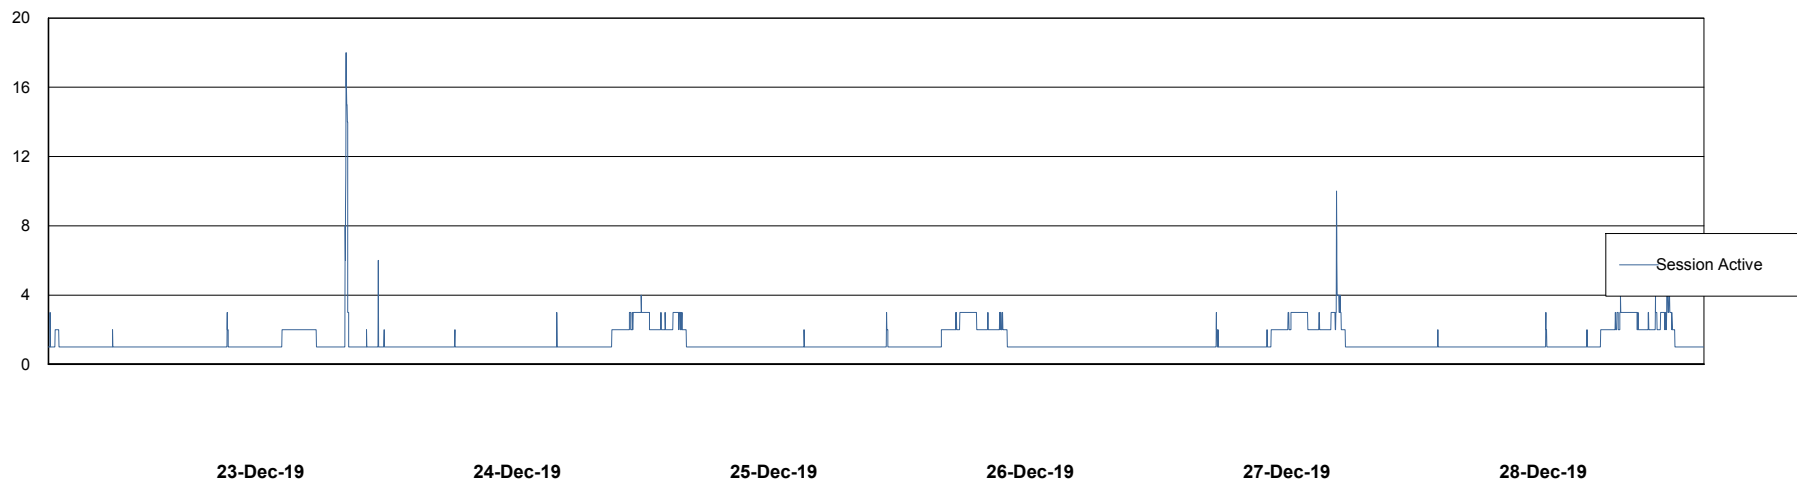

Database Performance LLGDBBI_Production

DB Processes Max 500
DB Sessions Max 780