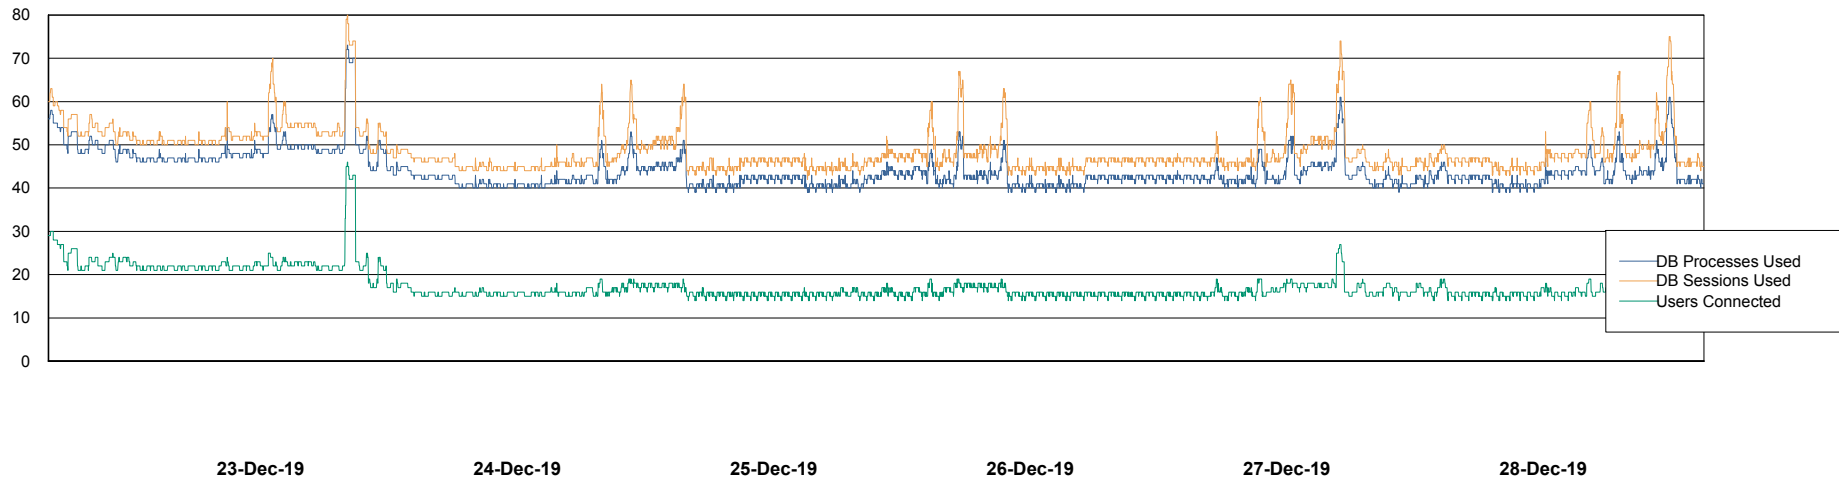

Database Performance LLGDBBI_Production

DB Processes Max 500
DB Sessions Max 780