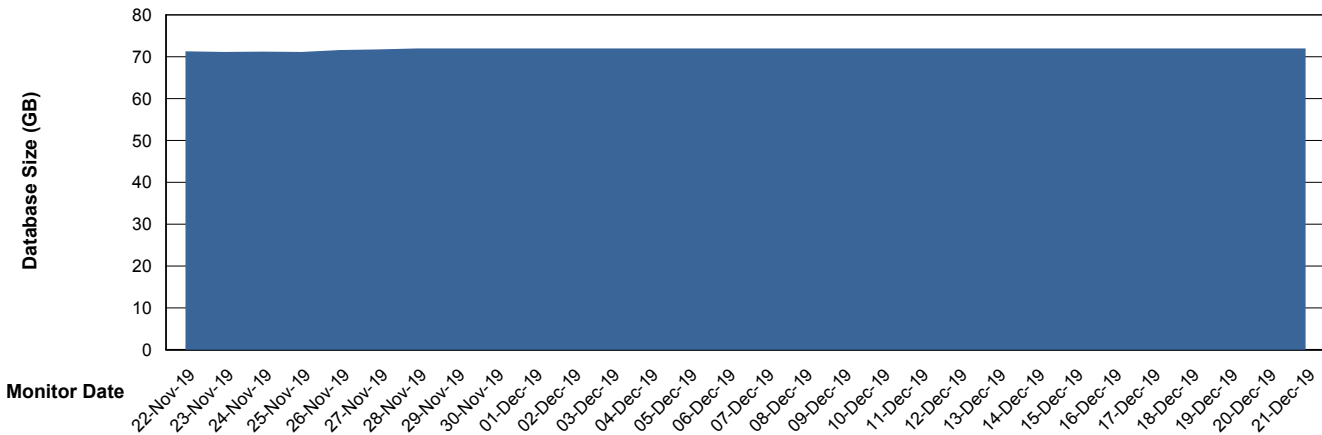

DATABASE SIZE KLADB_Production

Database growth over last month

Database Tablespace KLADB_Production

Date	Tablespace Name	Filesize (Gb)	Usedsize (Gb)	Percentage free
21-Dec-19	ABSDATA	42	36	14
	INDX	39	33	15
20-Dec-19	ABSDATA	42	36	14
	INDX	39	33	15
19-Dec-19	ABSDATA	42	36	14
	INDX	39	33	15
18-Dec-19	ABSDATA	42	36	14
	INDX	39	33	15
17-Dec-19	ABSDATA	42	36	14
	INDX	39	33	15
16-Dec-19	ABSDATA	42	36	14
	INDX	39	33	15
15-Dec-19	ABSDATA	42	36	14
	INDX	39	33	15