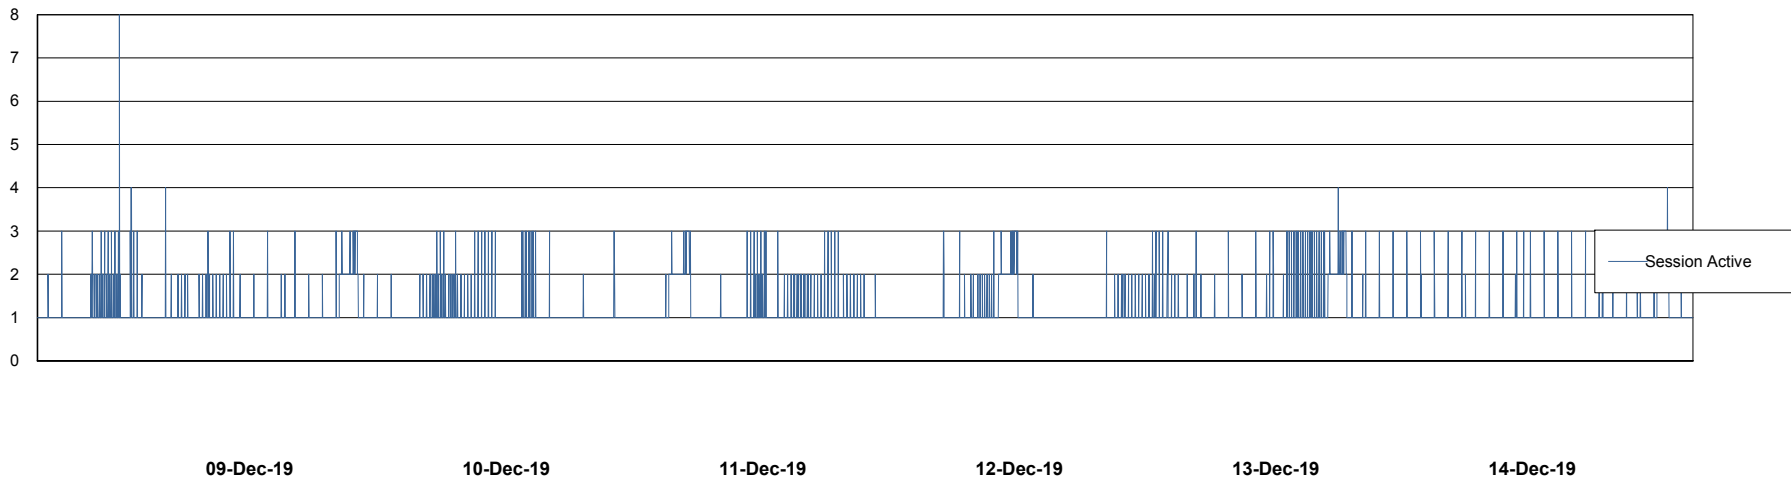

Database Performance NIXDB_BI