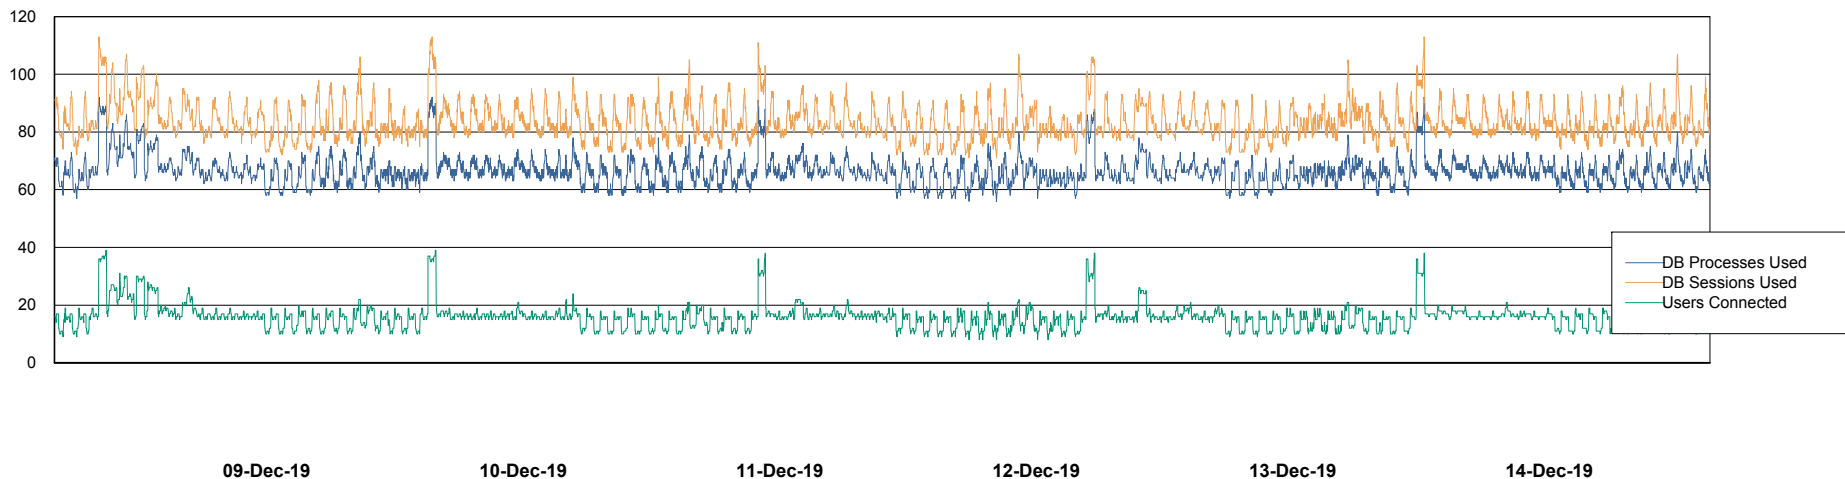

Database Performance NIXDB_BI