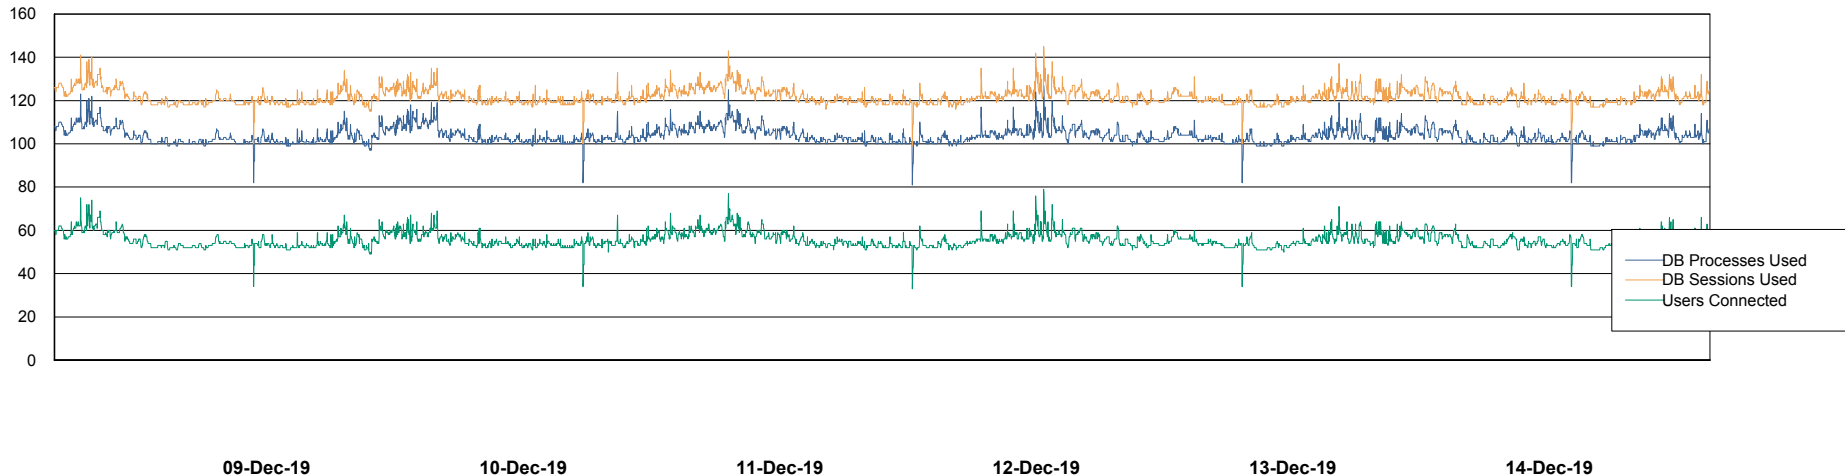

Database Performance LSS_ABSCH2_DB_LIODA3

DB Processes Max 1,000
DB Sessions Max 1,560