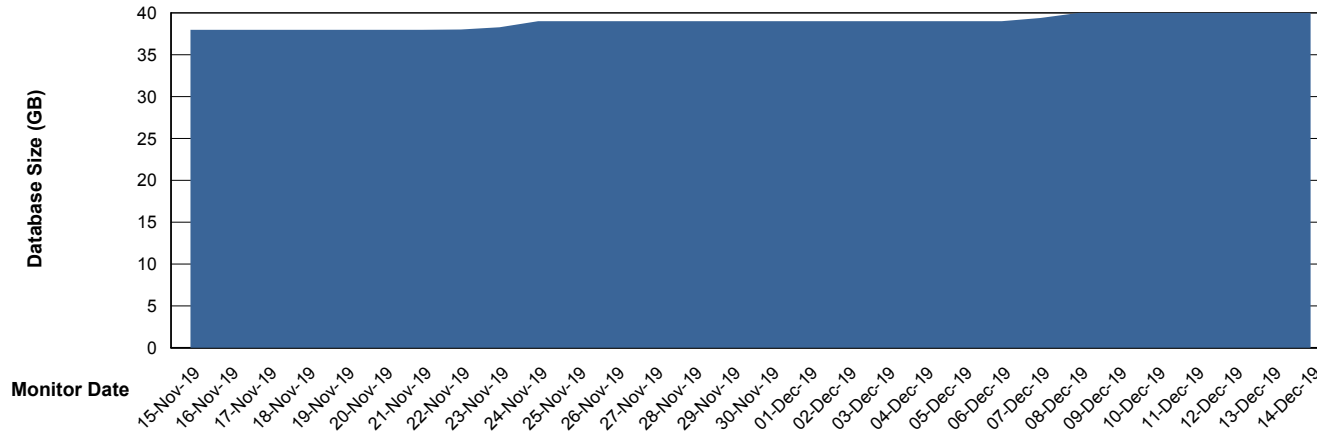

DATABASE SIZE LSS_ABSCH_DB_LIODA3

Database growth over last month