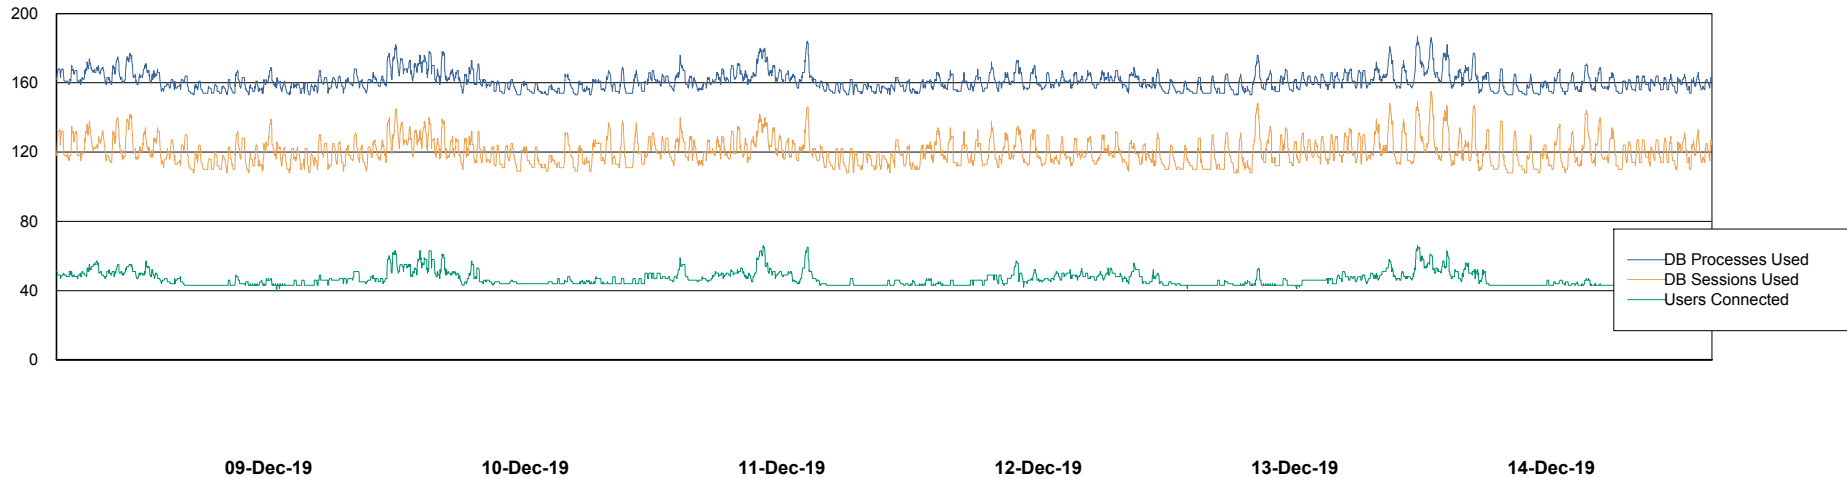

## Database Performance LLGDB\_Production

DB Processes Max 300  
DB Sessions Max 480