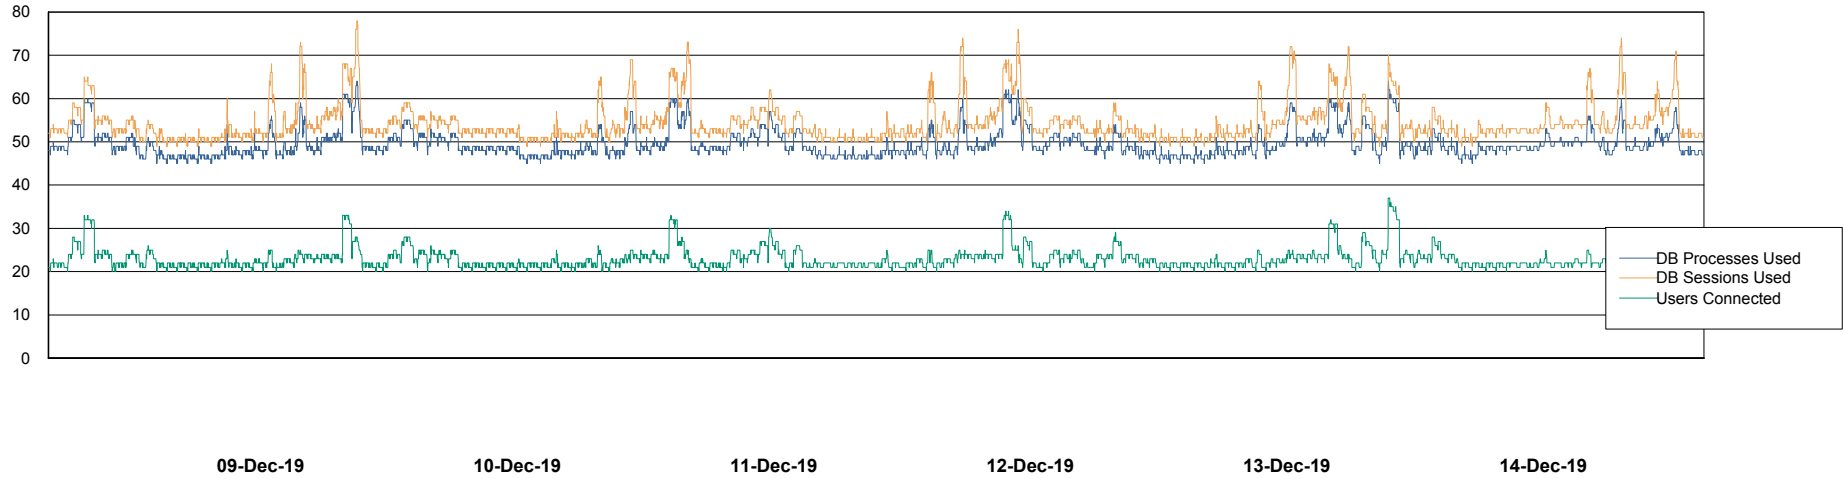

Database Performance LLGDBBI_Production

DB Processes Max 500
DB Sessions Max 780