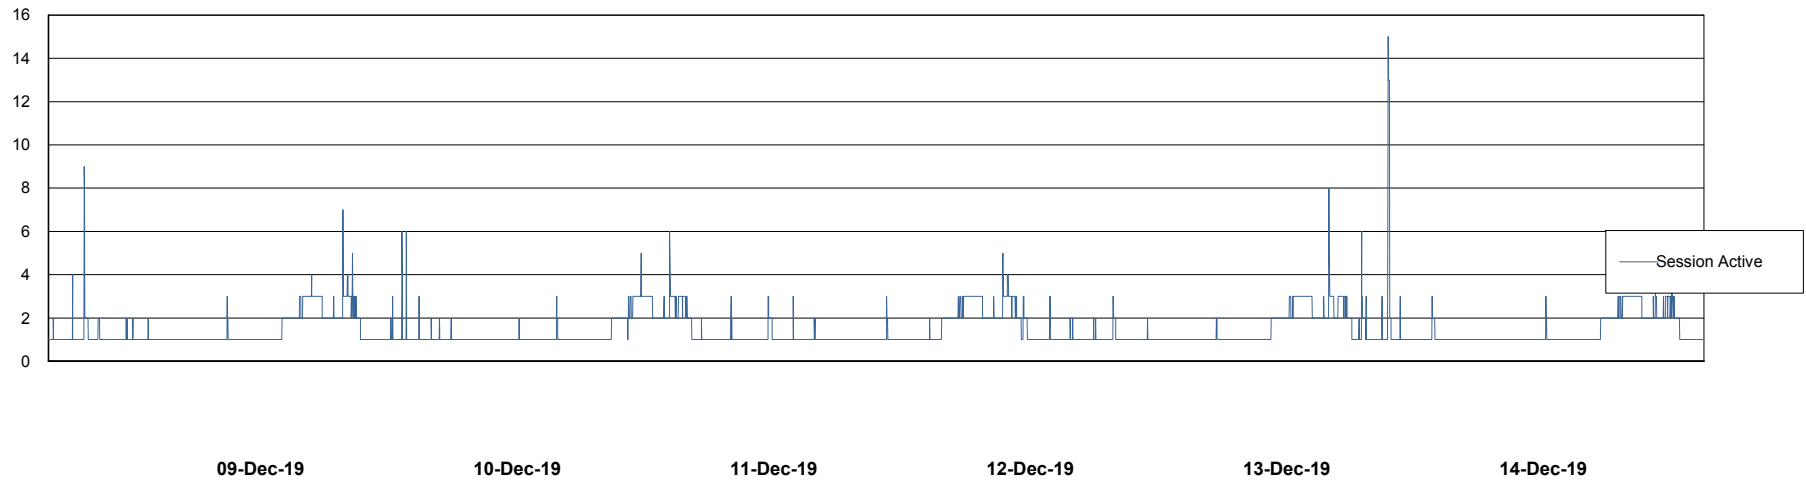

Database Performance LLGDBBI_Production

DB Processes Max 500
DB Sessions Max 780