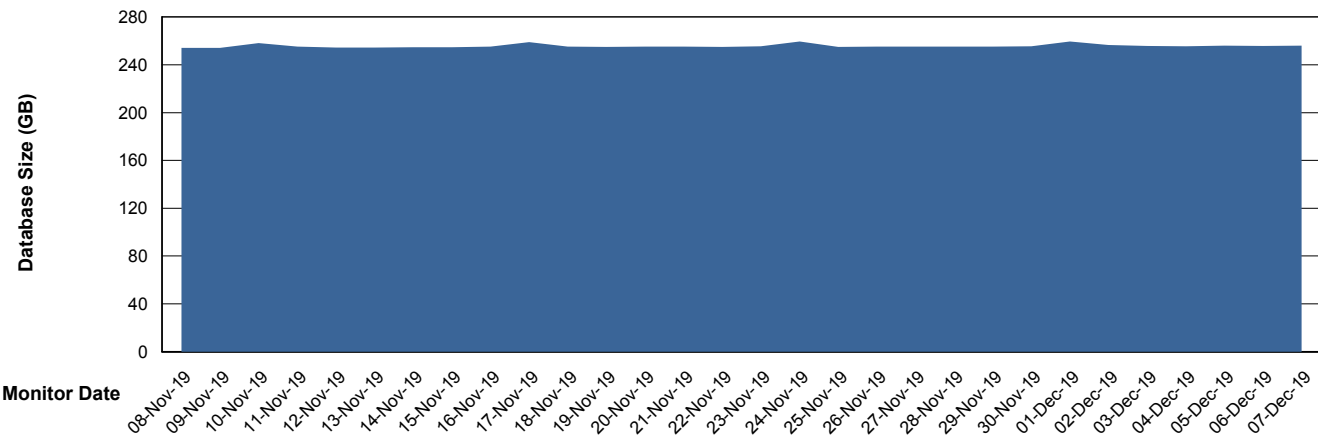

Database Performance STKDB_ABS1SB Standby Database

DB Processes Max 500
DB Sessions Max 774

Weekly SLA Customer Report

Customer STK_Production
 Database ID 82

DATABASE SIZE STKDB_ABS1 Production Database

Database growth over last month

Database Tablespace STKDB_ABS1 Production Database

Date	Tablespace Name	Filesize (Gb)	Usedsize (Gb)	Percentage free
07-Dec-19	ABSDATA	177	108	39
	INDX	170	142	16
06-Dec-19	ABSDATA	177	107	40
	INDX	170	142	16
05-Dec-19	ABSDATA	177	107	40
	INDX	170	142	16
04-Dec-19	ABSDATA	177	107	40
	INDX	170	142	16
03-Dec-19	ABSDATA	177	107	40
	INDX	170	142	16
02-Dec-19	ABSDATA	177	107	40
	INDX	170	142	16
01-Dec-19	ABSDATA	177	108	39
	INDX	170	142	16