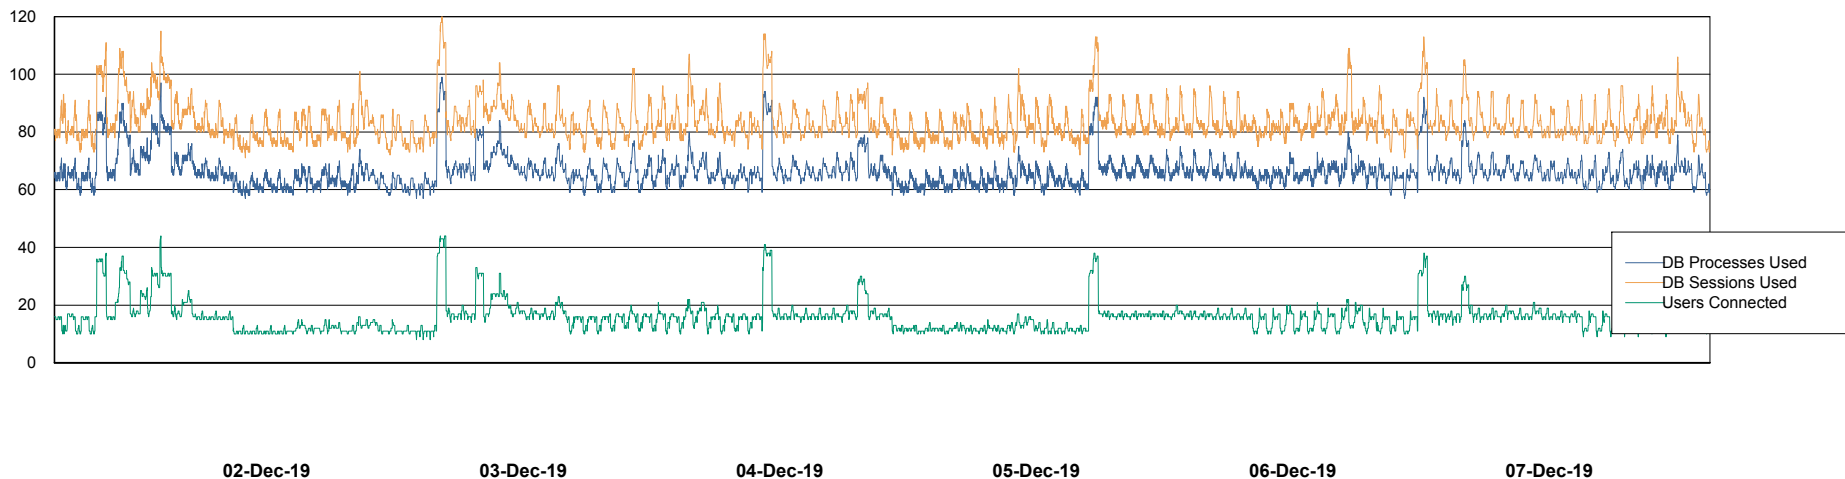

Database Performance NIXDB_BI