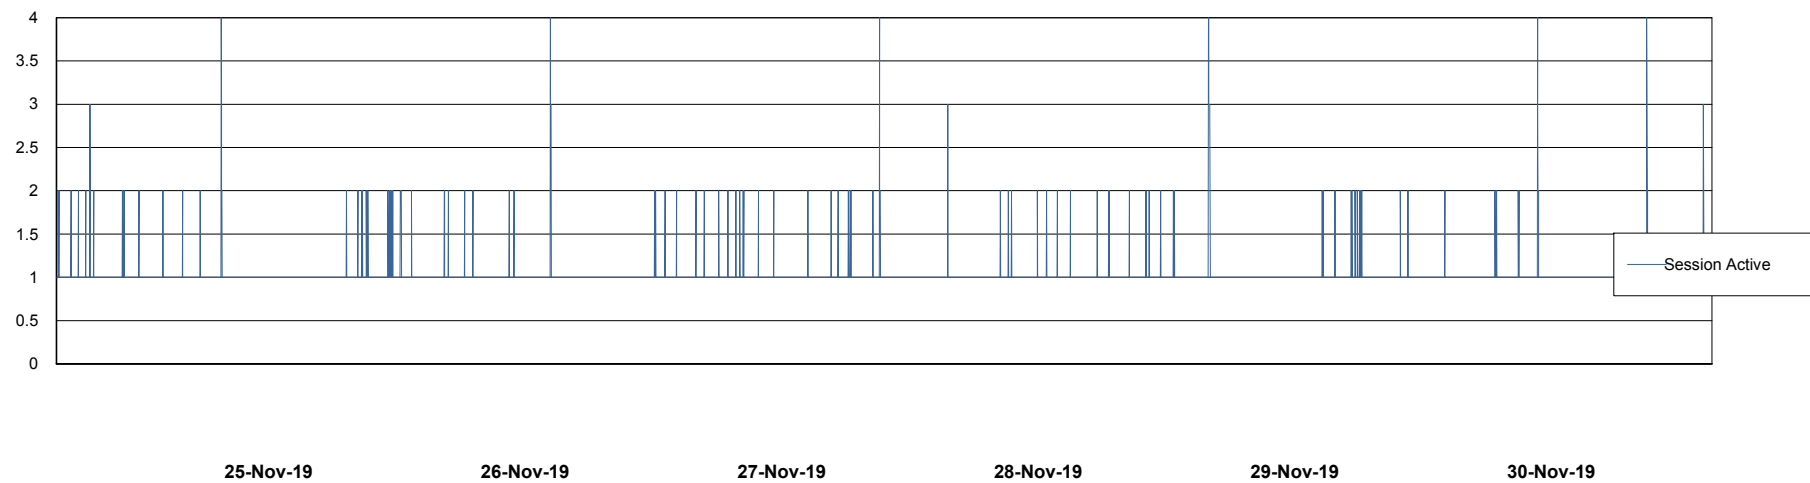

Weekly SLA Customer Report

Customer WBL_Production
Database ID 40

Harddisk Usage WBL_PRD_ORACLE1

	Free disk space on c: (%)	Total disk space on c: (Gb)	Free disk space on d: (%)	Total disk space on d: (Gb)	Free disk space on e: (%)	Total disk space on e: (Gb)	Free disk space on f: (%)	Total disk space on f: (Gb)
30-Nov-19	68	120	76	200	91	200	92	100
29-Nov-19	68	120	76	200	91	200	92	100
28-Nov-19	68	120	76	200	91	200	92	100
27-Nov-19	68	120	76	200	91	200	93	100
26-Nov-19	68	120	76	200	91	200	93	100
25-Nov-19	68	120	76	200	91	200	93	100
24-Nov-19	68	120	76	200	91	200	93	100

Harddisk Usage WBL_PRD_ORACLE2

	Free disk space on c: (%)	Total disk space on c: (Gb)	Free disk space on d: (%)	Total disk space on d: (Gb)	Free disk space on e: (%)	Total disk space on e: (Gb)	Free disk space on f: (%)	Total disk space on f: (Gb)
30-Nov-19	72	120	87	200	87	200	95	200
29-Nov-19	72	120	87	200	87	200	96	200
28-Nov-19	72	120	87	200	87	200	96	200
27-Nov-19	72	120	87	200	87	200	96	200
26-Nov-19	72	120	87	200	87	200	96	200
25-Nov-19	72	120	87	200	87	200	96	200
24-Nov-19	71	120	87	200	87	200	96	200

Weekly SLA Customer Report

Customer WBL_Production
Database ID 40

Database Performance WBLDB_Production

DB Processes Max 500
DB Sessions Max 772

Weekly SLA Customer Report

Customer WBL_Production
Database ID 40